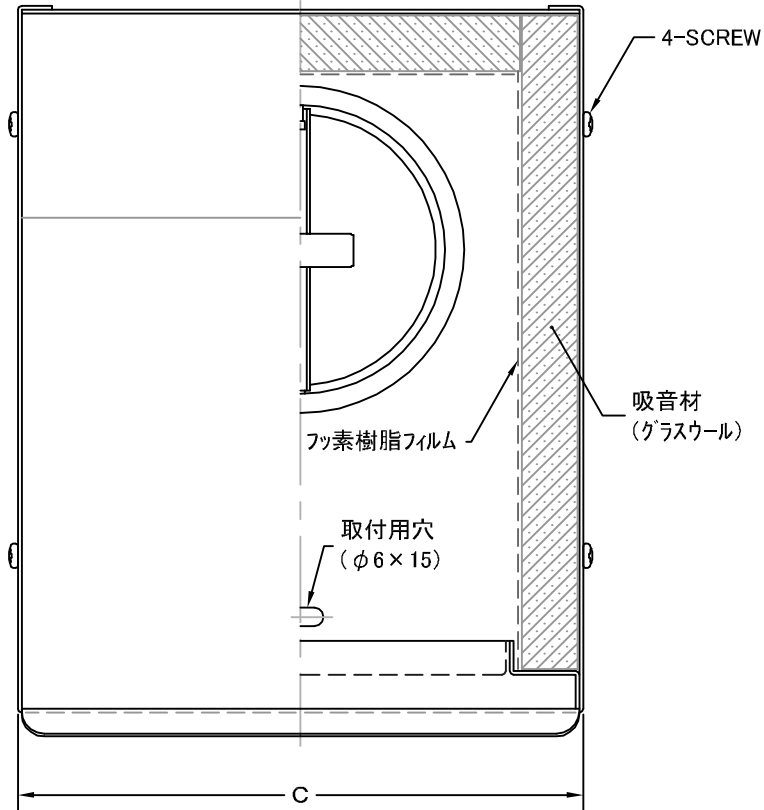

TITLE

《 MESH種類 》
5MESH・10MESH

SIZE	A	B	C	D	E	F	DUCT SIZE	Q'TTY
WND 100BFSC	97	230	185	135	70	30	# 4(φ100)	
WND 125BFSC	122	280	220	155	86	30	# 5(φ125)	
WND 150BFSC	147	280	220	155	100	30	# 6(φ150)	

材質	SUS 304 , 0. 5t (FD部 : SUS 304 , 1. 5t)		
表面仕上	シルバー焼付塗装仕上ゲ		
図面名称	ステンレス製FD付水切付フード脱着式深型防音フード 耐湿油処理吸音材(オプション金網タイプ)	型式	WND-BFSC (OP)
承認	検図	製図	設計
H. T	H. K	H. A	K. N
尺度		FREE	図番
作成日		2005・10・01	
			SC076580S