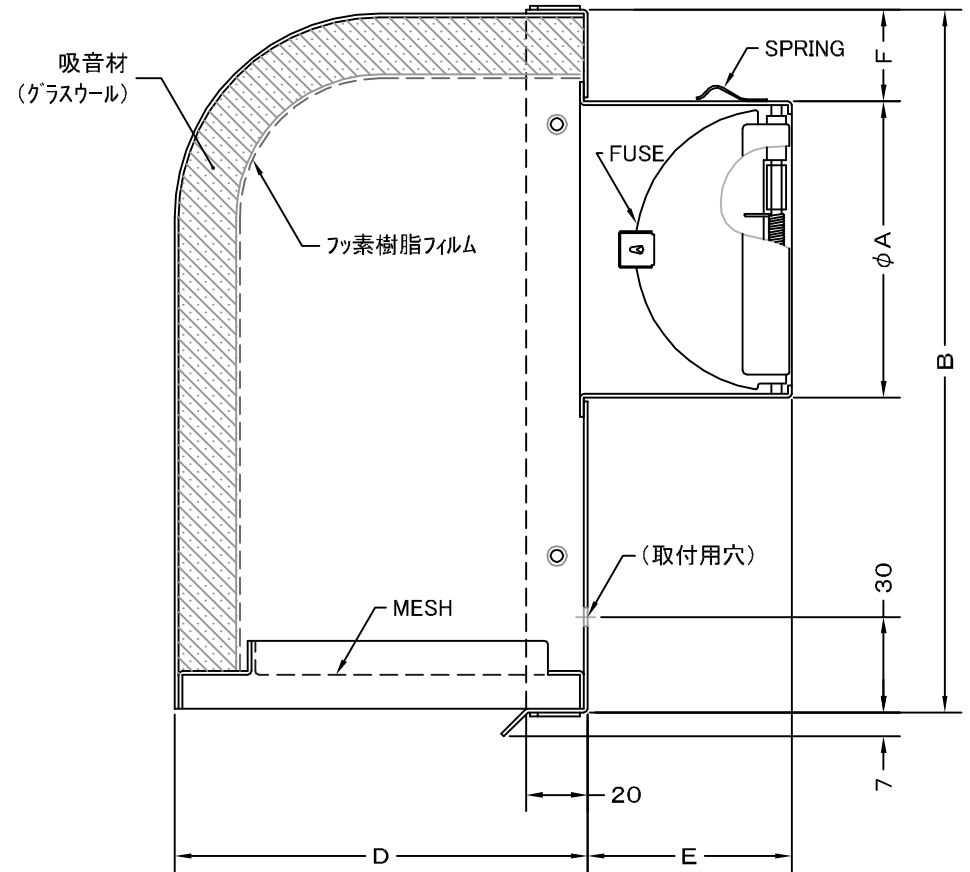

TITLE

《 MESH種類 》
5MESH・10MESH

SIZE	A	B	C	D	E	F	DUCT SIZE	Q'TTY
WND 100BFSC	97	230	185	135	70	30	# 4(φ100)	
WND 125BFSC	122	280	220	155	86	30	# 5(φ125)	
WND 150BFSC	147	280	220	155	100	30	# 6(φ150)	

材質	SUS 304 , 0. 5t (FD部 : SUS 304 , 1. 5t)		
表面仕上	シルバー焼付塗装仕上ゲ		
図面名称	ステンレス製FD付水切付フード脱着式深型防音フード 耐湿油処理吸音材(オプション金網タイプ)	型式	WND-BFSC (OP)
承認	検図	製図	設計
H. T	H. K	H. A	K. N
尺度		FREE	図番
作成日		2005・10・01	
			SC076580S