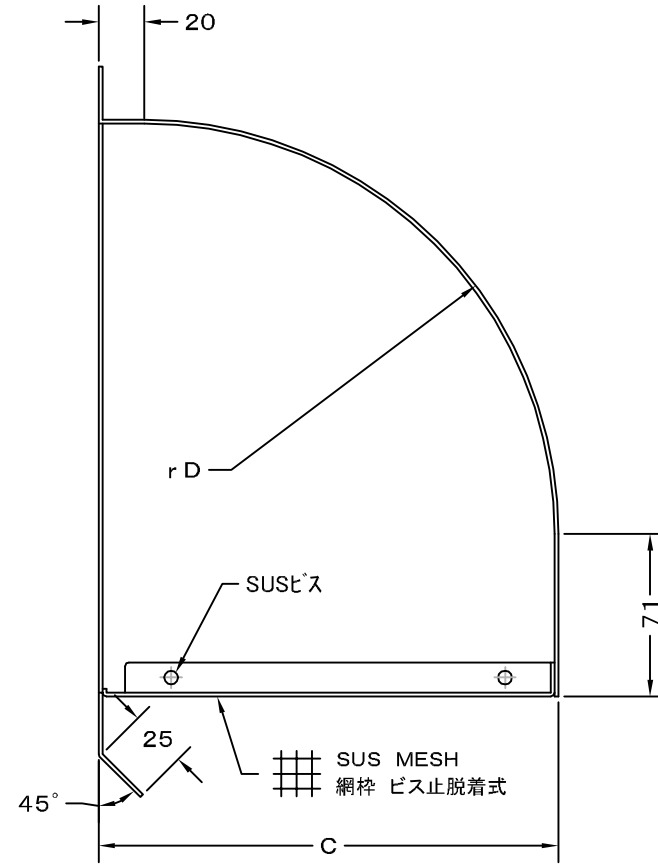

TITLE

《 MESH種類 》
5MESH ・ 10MESH

* 規格外サイズニツイテモ、受注生産可能。

SIZE	A	B	C	D	E	適応換気扇径	Q' TTY
WC 400S	400	450	350	330	425	35cm	
WC 450S	450	510	400	380	480	40cm	

材質	SUS 304 , 1.0t		
表面仕上	研磨仕上げ		
図面名称	ステンレス製ウェザーカバー (オプション金網脱着式タイプ・大口径<1>)		型式 WC-S <OP>
承認	検図	製図	設計
H. T	H. K	H. A	K. N
尺 度		FREE	図 番 SA063085A
作成日		2005・10・01	