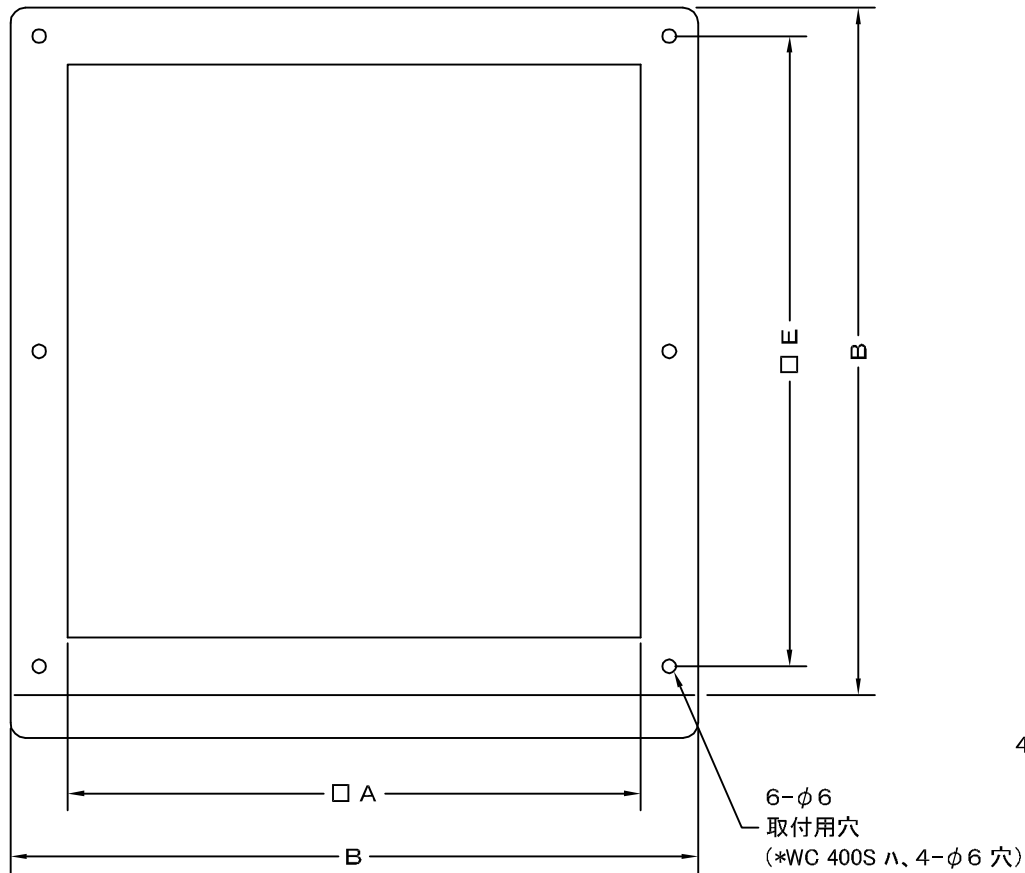

TITLE

《 MESH種類 》
5MESH ・ 10MESH

* 規格外サイズニツイテモ、受注生産可能。

SIZE	A	B	C	D	E	適応換気扇径	Q' TTY
WC 400S	400	450	350	330	425	35cm	
WC 450S	450	510	400	380	480	40cm	

材質	SUS 304 , 1.0t		
表面仕上	研磨仕上げ		
図面名称	ステンレス製ウェザーカバー (オプション金網脱着式タイプ・大口径<1>)		型式 WC-S <OP>
承認	検図	製図	設計
H. T	H. K	H. A	K. N
尺 度		FREE	図 番 SA063085A
作成日		2005・10・01	