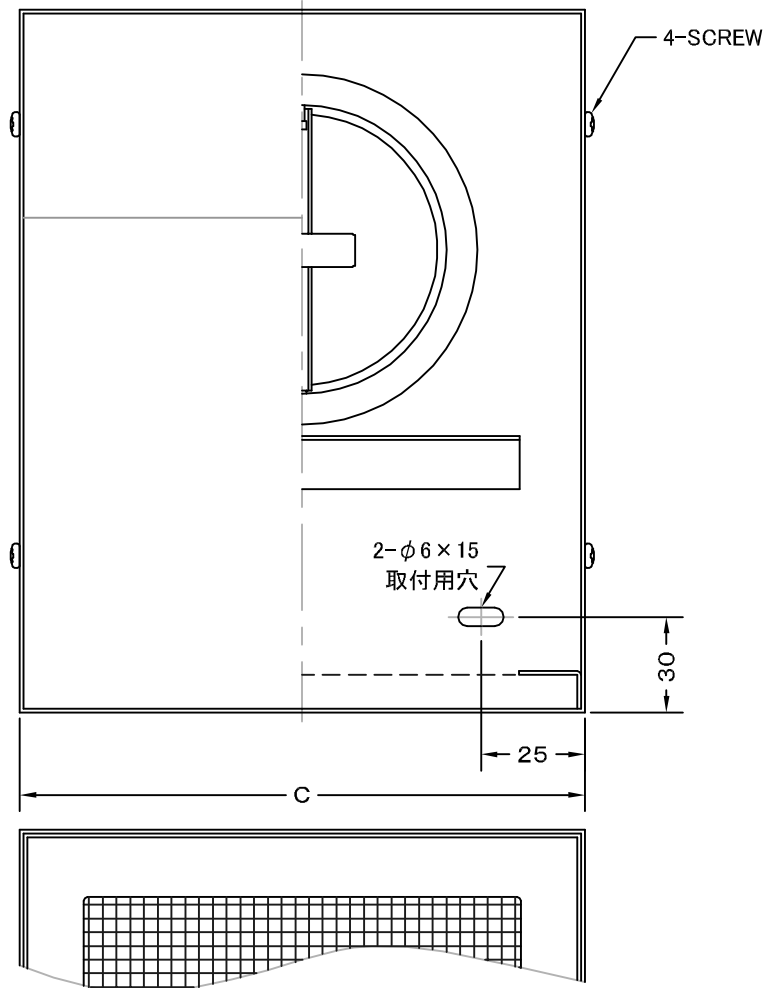

TITLE

《 MESH種類 》
5MESH・10MESH

SIZE	A	B	C	D	E	F	G	H	DUCT SIZE	Q'TTY
WBD 75SC	72	230	180	130	55	30	95	50	# 3(φ 75)	
WBD 100SC	97	230	180	130	70	30	95	50	# 4(φ 100)	
WBD 125SC	122	280	220	150	86	30	95	60	# 5(φ 125)	
WBD 150SC	147	280	220	150	100	30	95	60	# 6(φ 150)	
WBD 175SC	172	320	270	175	110	30	85	60	# 7(φ 175)	
WBD 200SC	197	320	270	175	120	30	85	60	# 8(φ 200)	

材質	SUS 304 , 0. 5t (FD部 : SUS 304 , 1. 5t)										
表面仕上	シルバー焼付塗装仕上ゲ										
図面名称	ステンレス製FD付超深型パイプフード (オプション金網タイプ・フード脱着式)								型式	WBD-SC < OP >	
	承認	検図	製図	設計	尺度	FREE		図番	SC062580C		
H. T	H. K	H. A	K. N	作成日	2005・10・01						