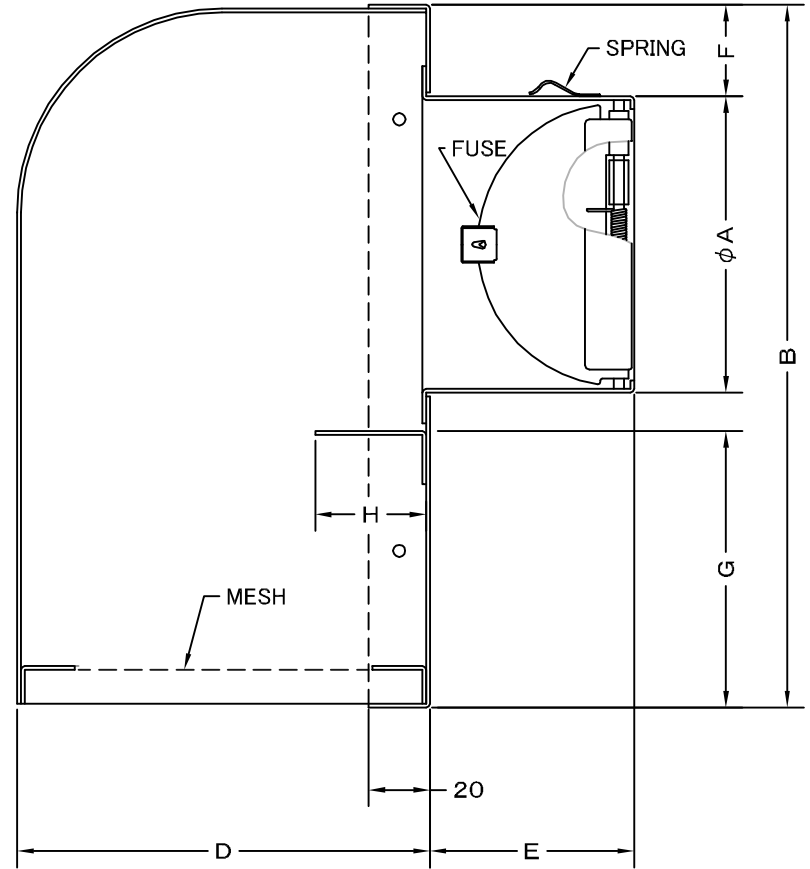

TITLE

《 MESH種類 》
5MESH・10MESH

SIZE	A	B	C	D	E	F	G	H	DUCT SIZE	Q'TTY
WBD 75SC	72	230	180	130	55	30	95	50	# 3(φ 75)	
WBD 100SC	97	230	180	130	70	30	95	50	# 4(φ 100)	
WBD 125SC	122	280	220	150	86	30	95	60	# 5(φ 125)	
WBD 150SC	147	280	220	150	100	30	95	60	# 6(φ 150)	
WBD 175SC	172	320	270	175	110	30	85	60	# 7(φ 175)	
WBD 200SC	197	320	270	175	120	30	85	60	# 8(φ 200)	

材質	SUS 304 , 0. 5t (FD部 : SUS 304 , 1. 5t)										
表面仕上	シルバー焼付塗装仕上ゲ										
図面名称	ステンレス製FD付超深型パイプフード (オプション金網タイプ・フード脱着式)								型式	WBD-SC < OP >	
	承認	検図	製図	設計	尺度	FREE		図番	SC062580C		
H. T	H. K	H. A	K. N	作成日	2005・10・01						