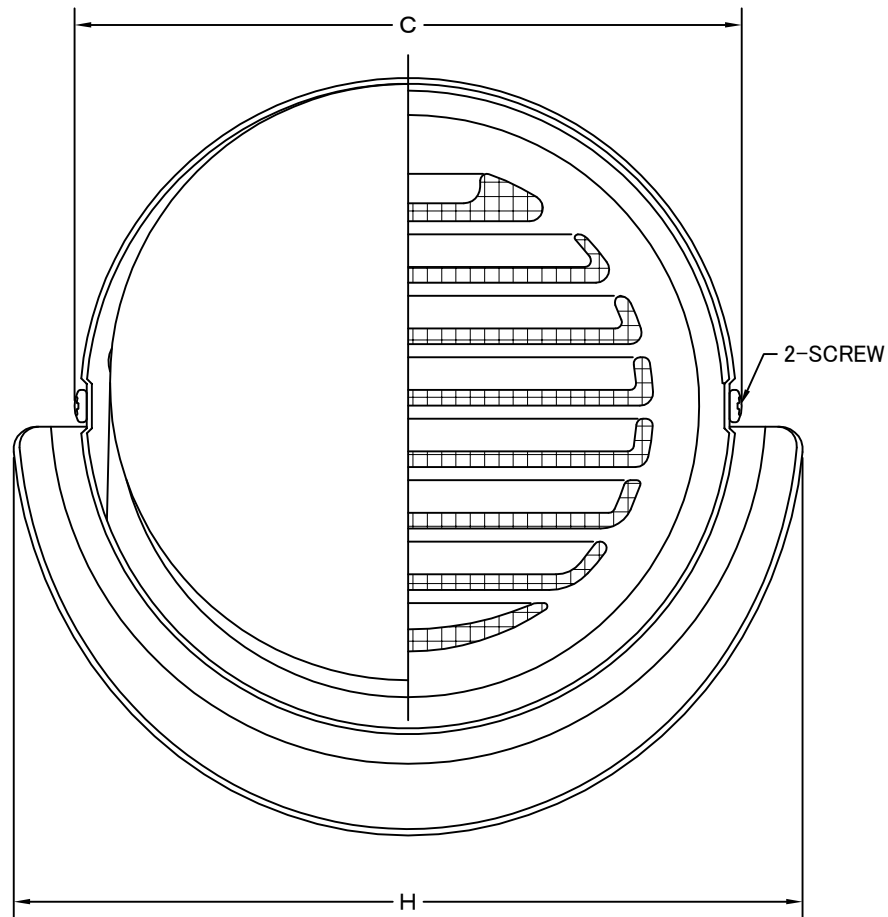

TITLE

《 MESH種類 》
3MESH ・ 5MESH ・ 10MESH

SIZE	A	B	C	D	E	H	DUCT SIZE	Q'TTY
SXUD 75YRMSCN	72	130	143	70	55	173	#3(φ 75)	
SXUD 100YRMSCN	97	130	143	70	70	173	#4(φ 100)	
SXUD 125YRMSCN	122	180	194	95	86	226	#5(φ 125)	
SXUD 150YRMSCN	147	180	194	95	100	226	#6(φ 150)	

材 質	SUS 304 , 0. 5t (FD部 : SUS 304 , 1. 5t)							
表面仕上	シルバー焼付塗装仕上げ							
図面名称	ステンレス製金網付FD付ワイド水切付セル型パイプフード					型式	SXUD-YRMSCN	
承認	検図	製図	設計	尺度	FREE	図番	SC584540S	
H. T	H. K	S. M	K. N	作成日	2020.01.15			

SEIHO