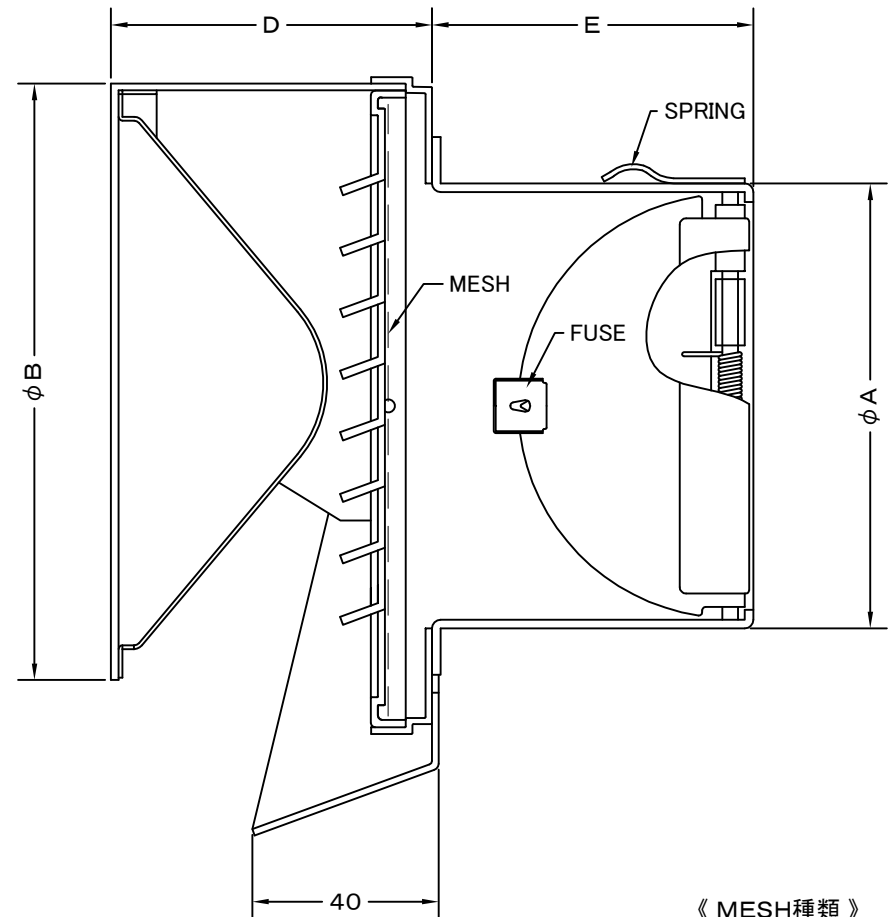

TITLE

《 MESH種類 》
3MESH ・ 5MESH ・ 10MESH

SIZE	A	B	C	D	E	H	DUCT SIZE	Q'TTY
SXUD 75YRMSCN	72	130	143	70	55	173	#3(φ 75)	
SXUD 100YRMSCN	97	130	143	70	70	173	#4(φ 100)	
SXUD 125YRMSCN	122	180	194	95	86	226	#5(φ 125)	
SXUD 150YRMSCN	147	180	194	95	100	226	#6(φ 150)	

材 質	SUS 304 , 0. 5t (FD部 : SUS 304 , 1. 5t)							
表面仕上	シルバー焼付塗装仕上げ							
図面名称	ステンレス製金網付FD付ワイド水切付セル型パイプフード					型式	SXUD-YRMSCN	
承認	検図	製図	設計	尺度	FREE	図番	SC584540S	
H. T	H. K	S. M	K. N	作成日	2020.01.15			

SEIHO