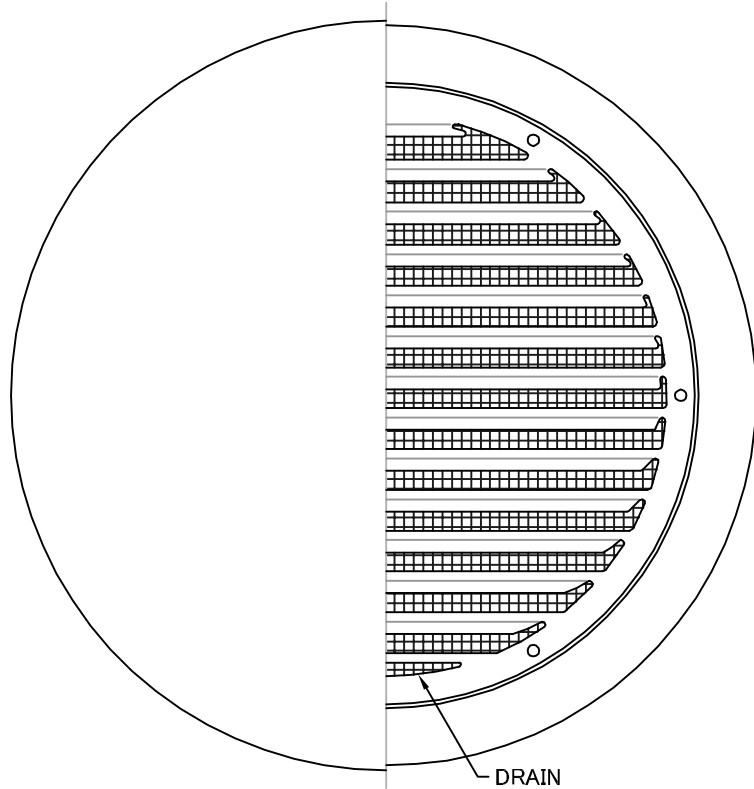

TITLE

《 MESH種類 》
3MESH ・ 5MESH ・ 10MESH

SIZE	A	B	D	E	DUCT SIZE	Q'TTY
SXU 225SN	220	326	100	75	# 9(ϕ 225)	
SXU 250SN	245	326	100	75	#10(ϕ 250)	
SXU 300SN	295	380	125	75	#12(ϕ 300)	

材質	SUS 304 , 0.5t							
表面仕上	シルバー焼付塗装仕上ゲ							
図面名称	ステンレス製金網付薄型フラットフード (大口径)					型式	SXU-SN	
	承認	検図	製図	設計	尺度	FREE		
	H. T	H. K	S. M	K. N	作成日	2007.10.01	図番	SA054049A