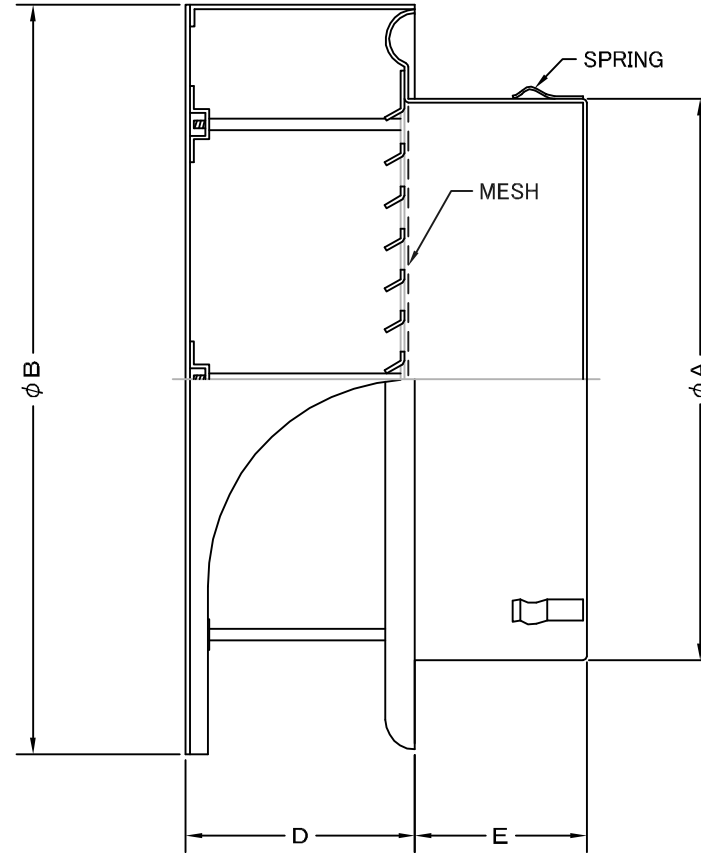

TITLE

《 MESH種類 》
3MESH ・ 5MESH ・ 10MESH

SIZE	A	B	D	E	DUCT SIZE	Q'TTY
SXU 225SN	220	326	100	75	# 9(ϕ 225)	
SXU 250SN	245	326	100	75	#10(ϕ 250)	
SXU 300SN	295	380	125	75	#12(ϕ 300)	

材質	SUS 304 , 0.5t							
表面仕上	シルバー焼付塗装仕上ゲ							
図面名称	ステンレス製金網付薄型フラットフード (大口径)					型式	SXU-SN	
	承認	検図	製図	設計	尺度	FREE		
	H. T	H. K	S. M	K. N	作成日	2007.10.01	図番	SA054049A