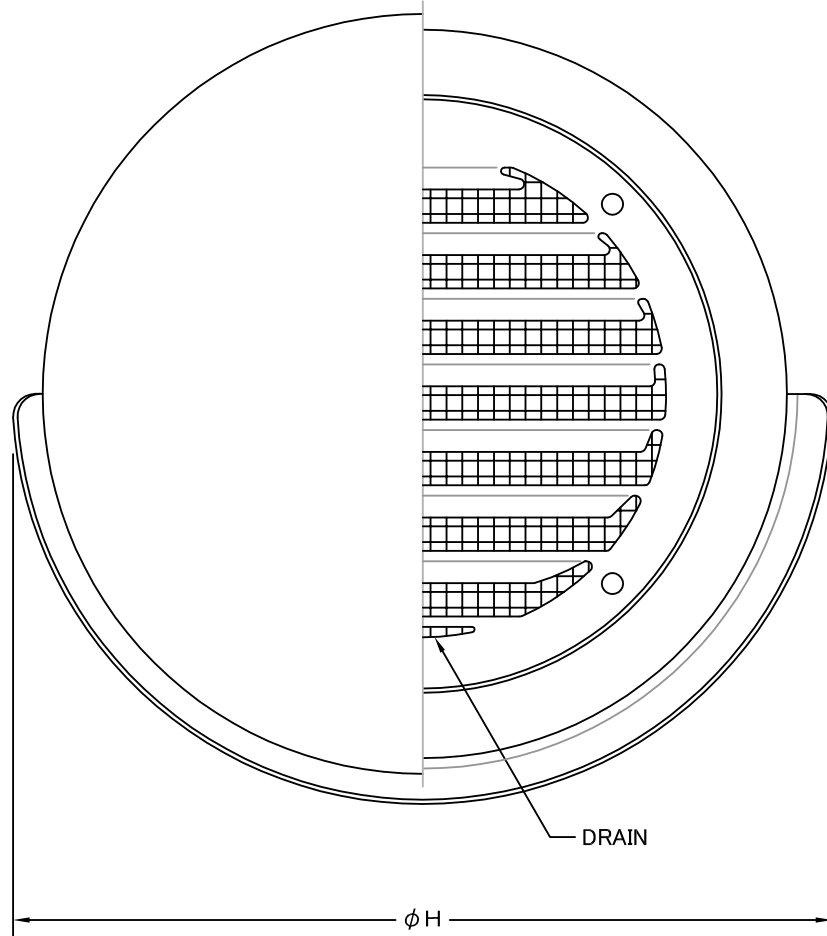

TITLE

《 MESH種類 》  
3MESH ・ 5MESH ・ 10MESH

SIZE	A	B	C	D	E	F	H	DUCT SIZE	Q'TTY
SXBD 100MSN	97	145	148	40	47	20	167	# 4(φ 100)	
SXBD 125MSN	122	169	172	40	53	20	190	# 5(φ 125)	
SXBD 150MSN	146	203	209	50	47	23	224	# 6(φ 150)	
SXBD 200MSN	197	254	260	65	65	25	278	# 8(φ 200)	

材質	SUS 304 , 0. 5t ( FD部 : SS 41 , 1. 6t )		
表面仕上	シルバー焼付塗装仕上ゲ		
図面名称	ステンレス製金網付FD付ワイド水切付 フラットカバー付VENTキャップ		型式 SXBD-MSN
承認	検図	製図	設計
H. T	H. K	H. A	K. N
尺度		FREE	
作成日		2005・10・01	
図番			SB057140C

西邦工業株式会社