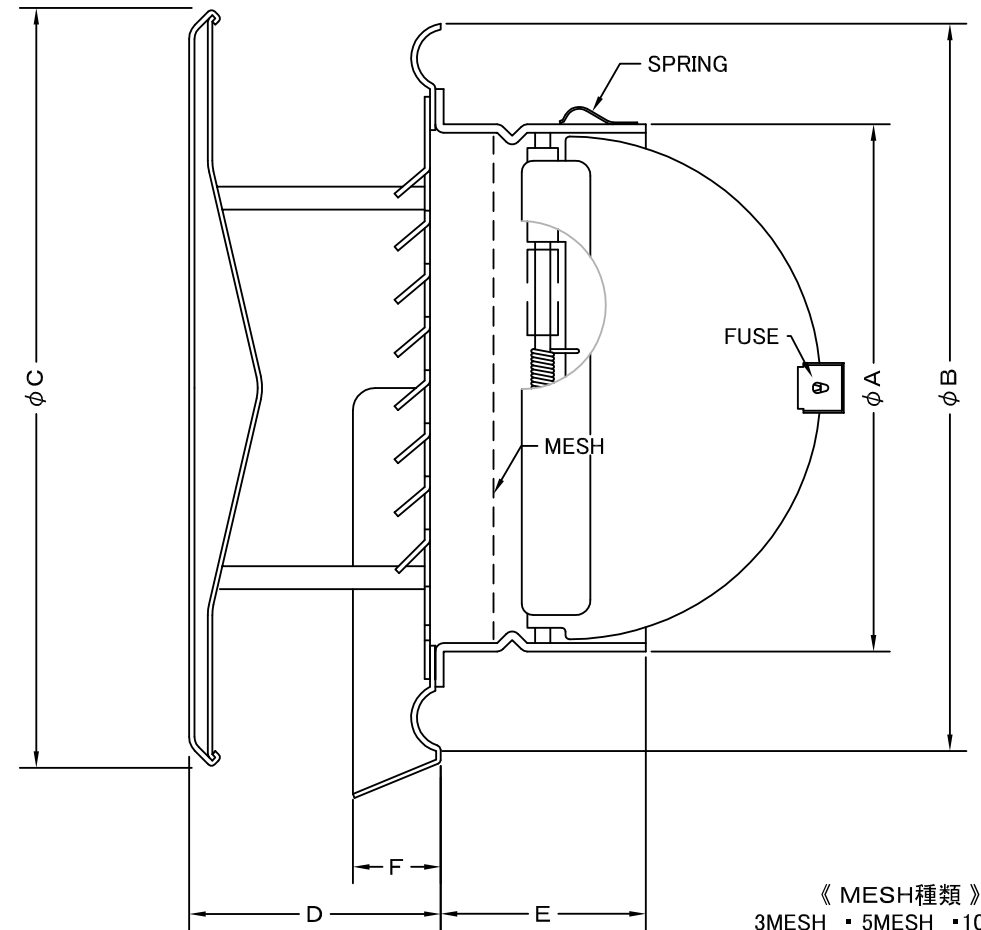

TITLE

《 MESH種類 》  
3MESH ・ 5MESH ・ 10MESH

SIZE	A	B	C	D	E	F	H	DUCT SIZE	Q'TTY
SXBD 100MSN	97	145	148	40	47	20	167	# 4(φ 100)	
SXBD 125MSN	122	169	172	40	53	20	190	# 5(φ 125)	
SXBD 150MSN	146	203	209	50	47	23	224	# 6(φ 150)	
SXBD 200MSN	197	254	260	65	65	25	278	# 8(φ 200)	

材質	SUS 304 , 0. 5t ( FD部 : SS 41 , 1. 6t )		
表面仕上	シルバー焼付塗装仕上ゲ		
図面名称	ステンレス製金網付FD付ワイド水切付 フラットカバー付VENTキャップ		型式 SXBD-MSN
承認	検図	製図	設計
H. T	H. K	H. A	K. N
尺度		FREE	
作成日		2005・10・01	
図番			SB057140C

西邦工業株式会社