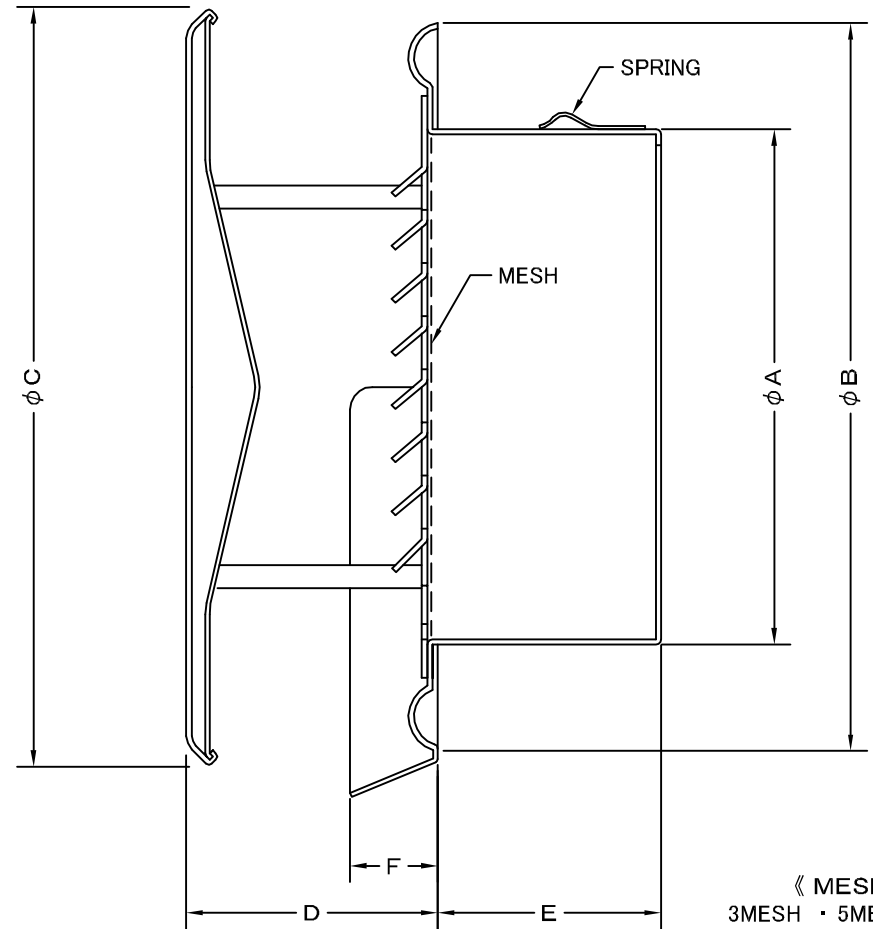

TITLE

《 MESH種類 》
3MESH ・ 5MESH ・ 10MESH

SIZE	A	B	C	D	E	F	H	DUCT SIZE	Q'TTY
SXB 100MSN	97	145	148	40	45	20	167	# 4(ϕ 100)	
SXB 125MSN	122	169	172	40	51	20	190	# 5(ϕ 125)	
SXB 150MSN	147	203	209	50	51	23	224	# 6(ϕ 150)	
SXB 175MSN	170	228	234	65	66	25	252	# 7(ϕ 175)	
SXB 200MSN	197	254	260	65	75	25	278	# 8(ϕ 200)	

材 質	SUS 304 , 0. 5t	
表面仕上	シルバー焼付塗装仕上ゲ	
図面名称	ステンレス製金網付ワイド水切付フラットカバー付ベントキャップ	型式 SXB-MSN
承認	検図	製図
H. T	H. K	H. A
設計	K. N	尺 度
		FREE
		作成日
		2005・10・01
		図番
		SA057040S

SEIHO

西邦工業株式会社