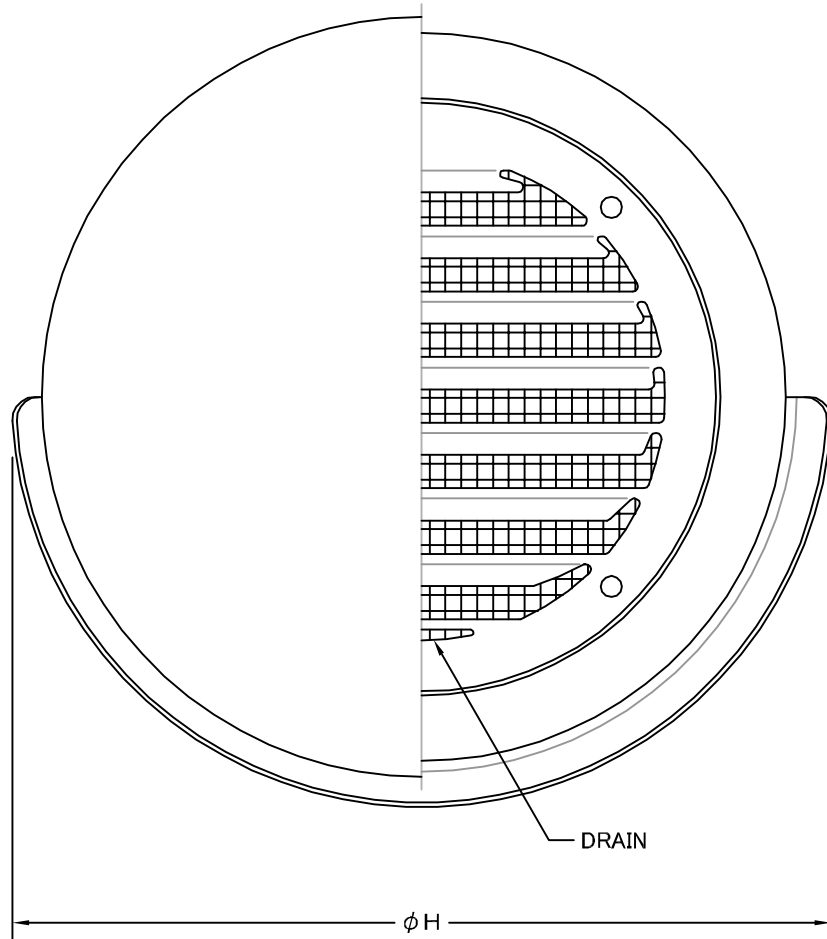

TITLE

《 MESH種類 》
3MESH ・ 5MESH ・ 10MESH

SIZE	A	B	C	D	E	F	H	DUCT SIZE	Q'TTY
SXB 100MSN	97	145	148	40	45	20	167	# 4(ϕ 100)	
SXB 125MSN	122	169	172	40	51	20	190	# 5(ϕ 125)	
SXB 150MSN	147	203	209	50	51	23	224	# 6(ϕ 150)	
SXB 175MSN	170	228	234	65	66	25	252	# 7(ϕ 175)	
SXB 200MSN	197	254	260	65	75	25	278	# 8(ϕ 200)	

材 質	SUS 304 , 0. 5t	
表面仕上	シルバー焼付塗装仕上ゲ	
図面名称	ステンレス製金網付ワイド水切付フラットカバー付ベントキャップ	型式 SXB-MSN
承認	検図	製図
H. T	H. K	H. A
設計	K. N	尺 度
		FREE
		作成日
		2005・10・01
		図番
		SA057040S

SEIHO

西邦工業株式会社