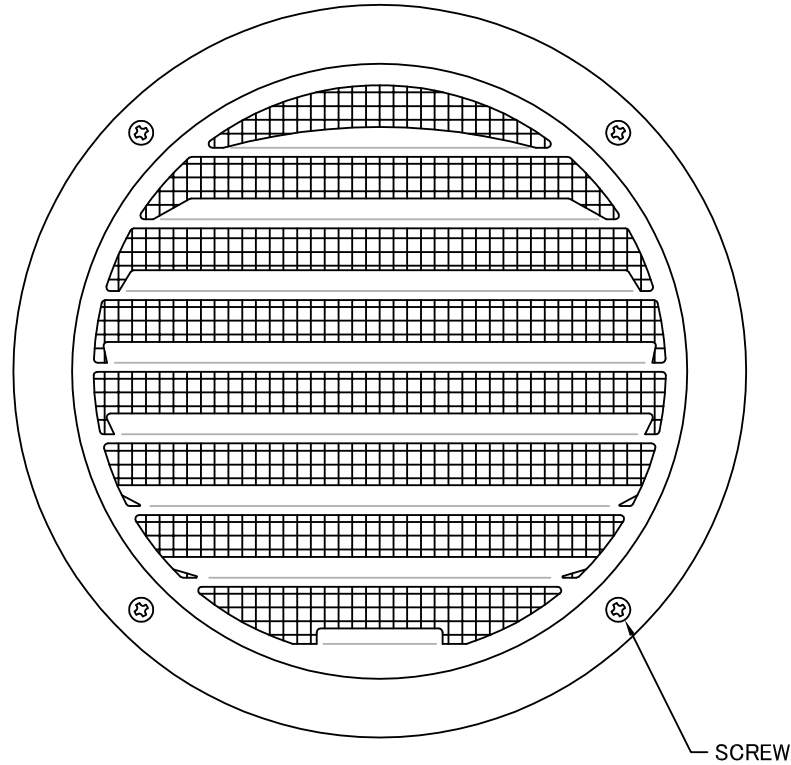

TITLE

《 MESH種類 》
3MESH ・ 5MESH ・ 10MESH

SIZE	A	B	C	D	DUCT SIZE	Q'TTY
SV 75FSN	72	110	88	46	# 3(ϕ 75)	
SV 100FSN	97	137	115	46	# 4(ϕ 100)	
SV 125FSN	122	164	140	46	# 5(ϕ 125)	
SV 150FSN	147	190	165	51	# 6(ϕ 150)	
SV 175FSN	170	213	189	56	# 7(ϕ 175)	
SV 200FSN	197	237	212	71	# 8(ϕ 200)	
SV 225FSN	220	257	232	71	# 9(ϕ 225)	
SV 250FSN	245	316	286	71	#10(ϕ 250)	
SV 300FSN	295	377	345	71	#12(ϕ 300)	

材質	SUS 304 , 0. 5t						
表面仕上	シルバー焼付塗装仕上						
図面名称	ステンレス製金網付厚型ベントキャップ					型式	SV-FSN
	承認	検図	製図	設計	尺度	FREE	図番
H. T	H. K	H. A	K. N	作成日	2005・10・01		

SEIHO

西邦工業株式会社