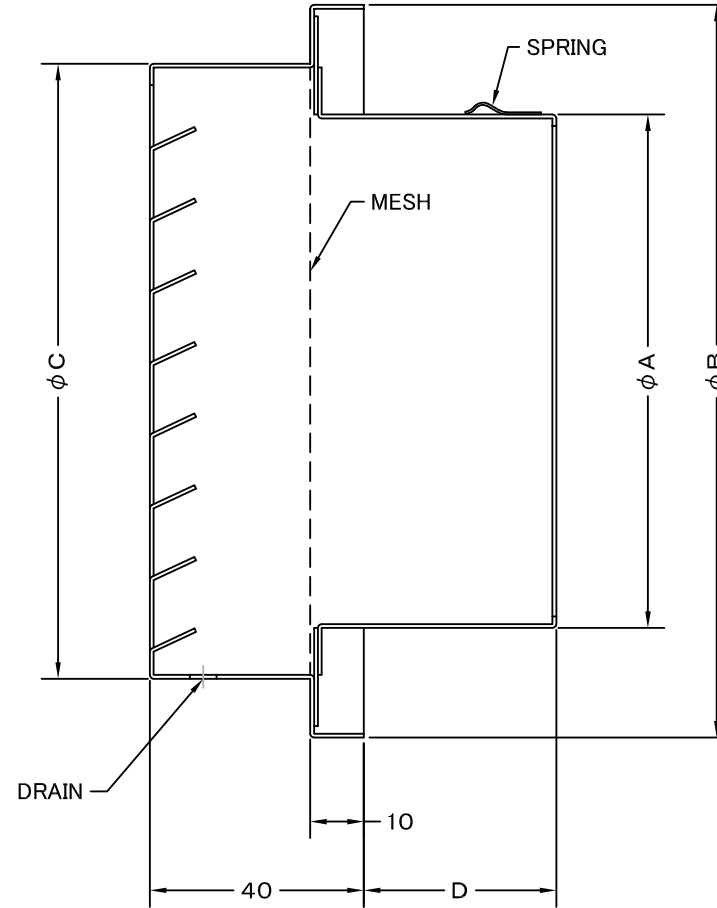

TITLE

《 MESH種類 》
3MESH ・ 5MESH ・ 10MESH

SIZE	A	B	C	D	DUCT SIZE	Q'TTY
SV 75FSN	72	110	88	46	# 3(ϕ 75)	
SV 100FSN	97	137	115	46	# 4(ϕ 100)	
SV 125FSN	122	164	140	46	# 5(ϕ 125)	
SV 150FSN	147	190	165	51	# 6(ϕ 150)	
SV 175FSN	170	213	189	56	# 7(ϕ 175)	
SV 200FSN	197	237	212	71	# 8(ϕ 200)	
SV 225FSN	220	257	232	71	# 9(ϕ 225)	
SV 250FSN	245	316	286	71	#10(ϕ 250)	
SV 300FSN	295	377	345	71	#12(ϕ 300)	

材質	SUS 304 , 0. 5t						
表面仕上	シルバー焼付塗装仕上						
図面名称	ステンレス製金網付厚型ベントキャップ					型式	SV-FSN
	承認	検図	製図	設計	尺度	FREE	図番
H. T	H. K	H. A	K. N	作成日	2005・10・01		

SEIHO

西邦工業株式会社