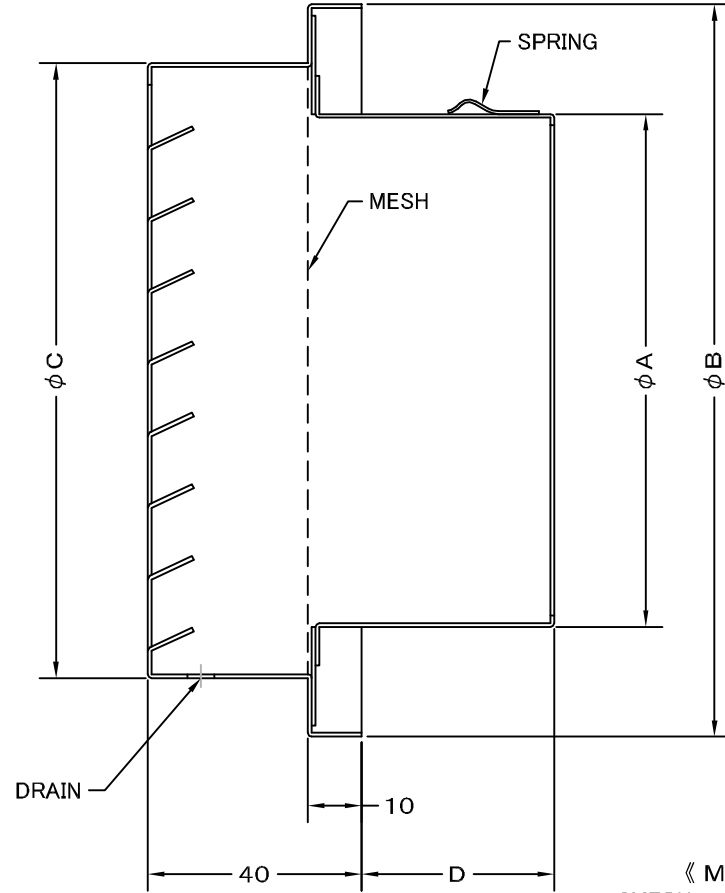

TITLE

《 MESH種類 》
3MESH ・ 5MESH ・ 10MESH

SIZE	A	B	C	D	DUCT SIZE	Q'TTY
SV 100FN	97	138	116	35	# 4(ϕ 100)	
SV 125FN	120	165	141	40	# 5(ϕ 125)	
SV 150FN	145	191	166	60	# 6(ϕ 150)	
SV 175FN	170	214	190	60	# 7(ϕ 175)	
SV 200FN	195	238	213	70	# 8(ϕ 200)	

材 質	ALUMINUM , 1. 0t						
表面仕上	銀色アルマイト加工						
図面名称	アルミ製金網付厚型ベントキャップ					型式	SV-FN
	承認	検図	製図	設計	尺度	FREE	図番
H. T	H. K	H. A	K. N	作成日	2005・10・01	SI002040A	

SEIHO

西邦工業株式会社