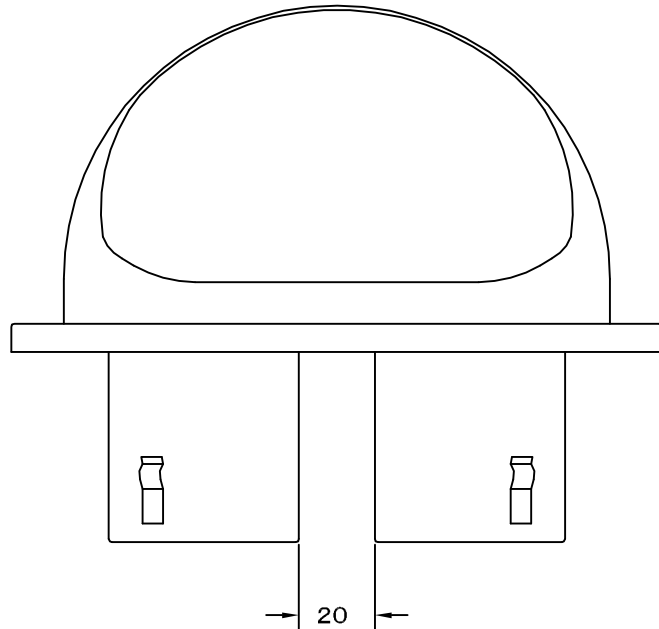

TITLE

《 MESH種類 》
3MESH ・ 5MESH ・ 10MESH

材 質	ALUMINUM , 1. 0t		
表面仕上	銀色アルマイト加工		
図面名称	アルミ製金網付丸型セルフフード (二管路管用)		型式 SFXK 125N
承認	検図	製図	設計
H. T	H. K	H. A	K. N
尺 度		FREE	図 番 SI023047A
作成日		2005・10・01	

SEIHO

西邦工業株式会社