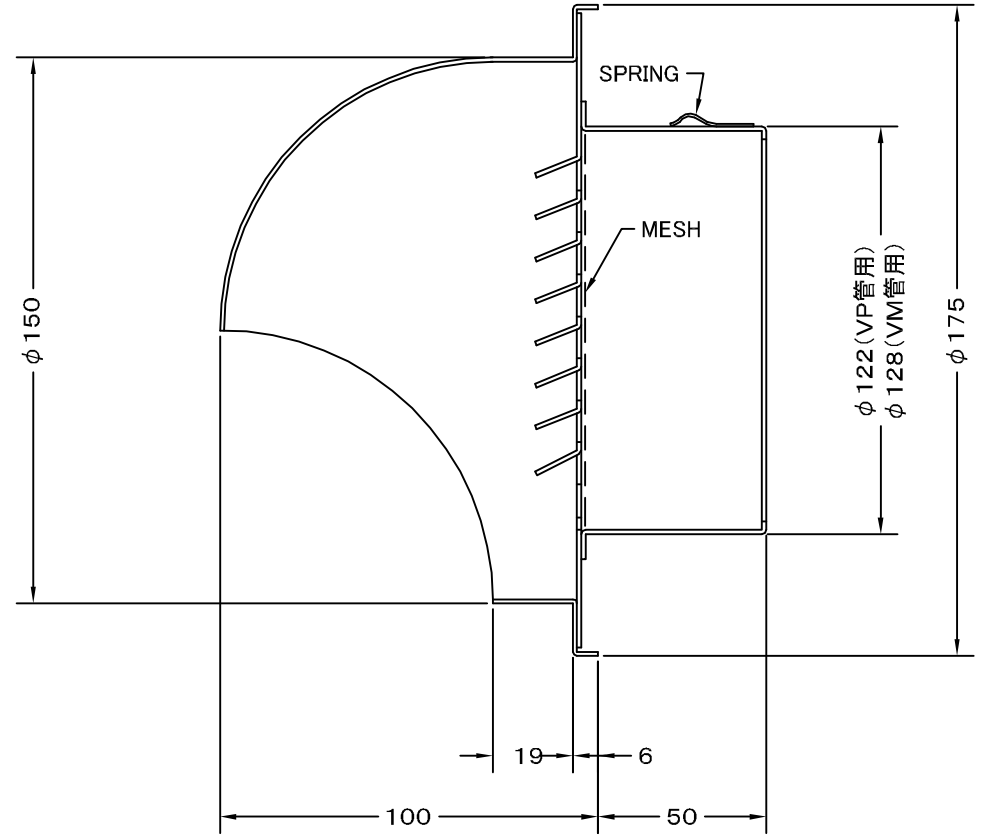

TITLE

《 MESH種類 》
3MESH ・ 5MESH ・ 10MESH

材 質	ALUMINUM , 1. 0t		
表面仕上	銀色アルマイト加工		
図面名称	アルミ製金網付丸型セルフフード (二管路管用)		型式 SFXK 125N
承認	検図	製図	設計
H. T	H. K	H. A	K. N
尺 度		FREE	図 番 SI023047A
作成日		2005・10・01	

SEIHO

西邦工業株式会社