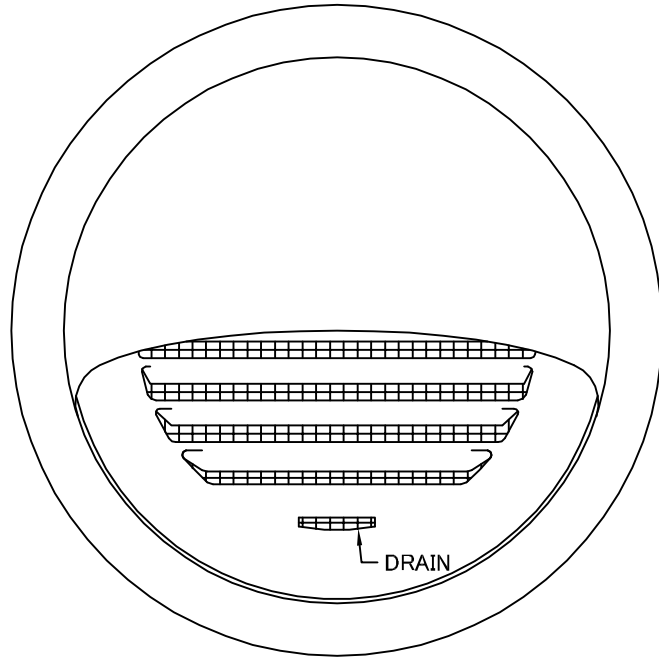

TITLE

《 MESH種類 》
3MESH ・ 5MESH ・ 10MESH

材 質	ALUMINUM , 1. 0t		
表面仕上	銀色アルマイト加工		
図面名称	アルミ製金網付丸型セルフフード (二管路管用)		型式 SFXK 125N
承認	検図	製図	設計
H. T	H. K	H. A	K. N
尺 度		FREE	図 番 SI023047A
作成日		2005・10・01	

SEIHO

西邦工業株式会社