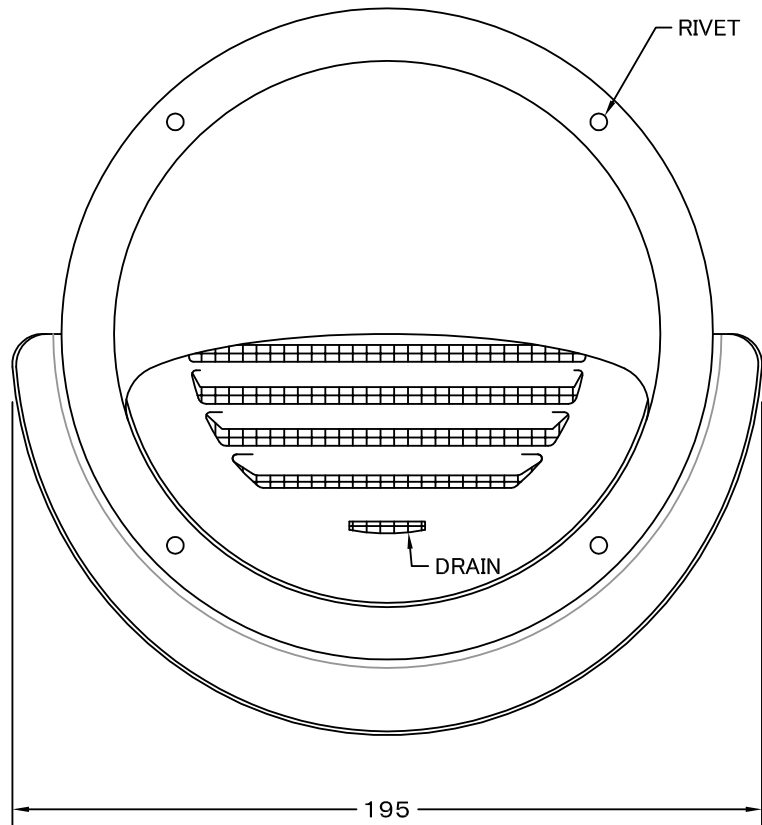

TITLE

材質	ALUMINUM, 1.0t		
表面仕上	銀色アルマイト加工		
図面名称	アルミ製金網付ワイド水切り付丸型セルフフード (二管路管用)		型式 SFXK 125MN
承認	検図	製図	設計
H. T	H. K	H. A	K. N
尺度		FREE	
作成日		2005・10・01	
図番			SIO29047A

西邦工業株式会社