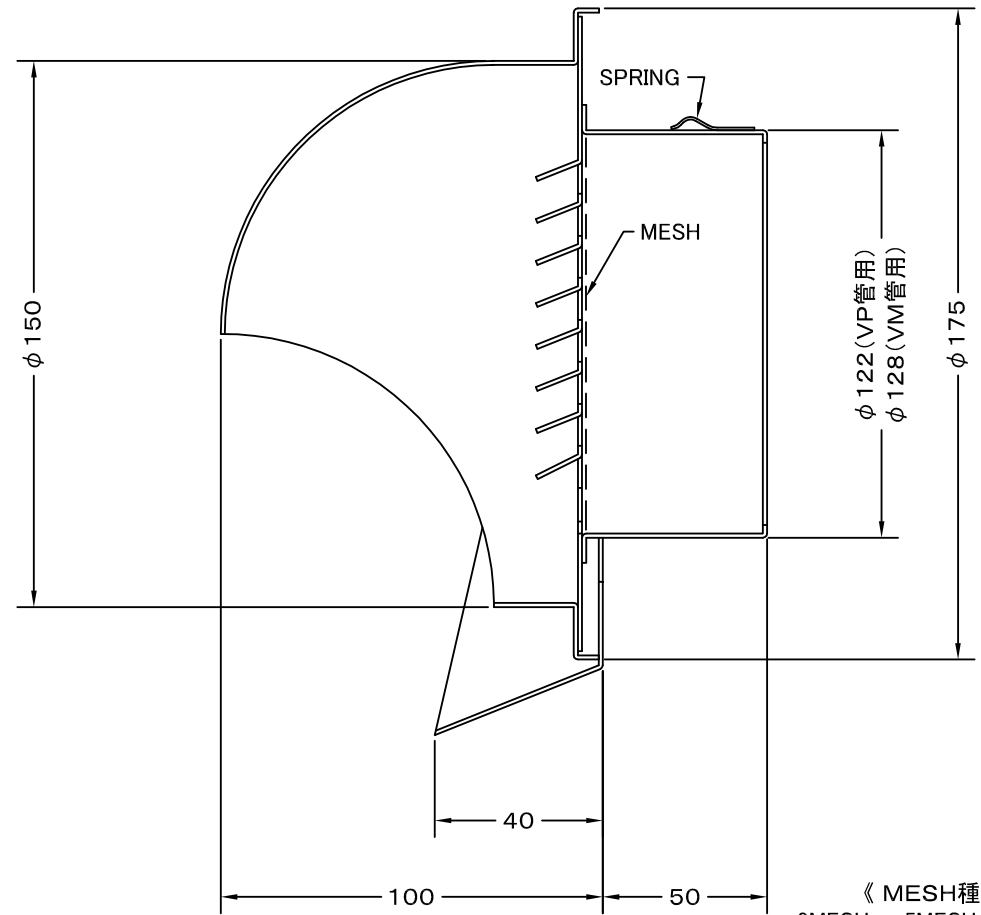

TITLE

材質	ALUMINUM, 1.0t		
表面仕上	銀色アルマイト加工		
図面名称	アルミ製金網付ワイド水切り付丸型セルフフード (二管路管用)		型式 SFXK 125MN
承認	検図	製図	設計
H. T	H. K	H. A	K. N
尺度		FREE	
作成日		2005・10・01	
図番			SIO29047A

西邦工業株式会社