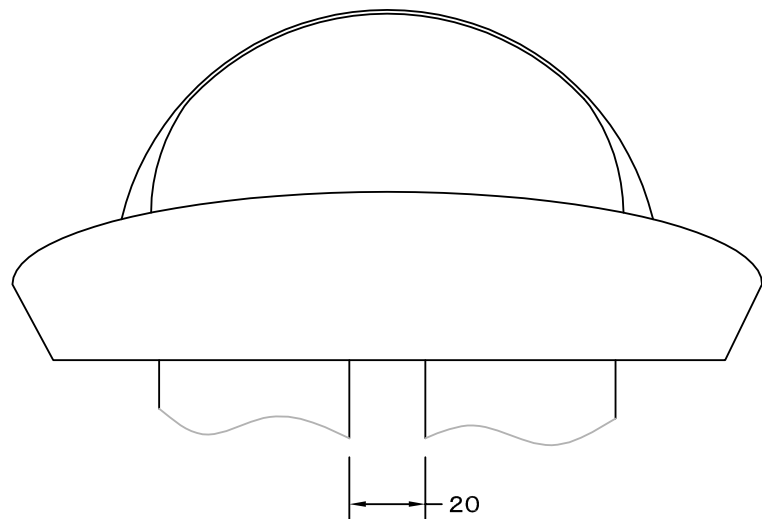

TITLE

材質	ALUMINUM, 1.0t		
表面仕上	銀色アルマイト加工		
図面名称	アルミ製金網付ワイド水切り付丸型セルフフード (二管路管用)		型式 SFXK 125MN
承認	検図	製図	設計
H. T	H. K	H. A	K. N
尺度		FREE	
作成日		2005・10・01	
図番			SIO29047A

西邦工業株式会社