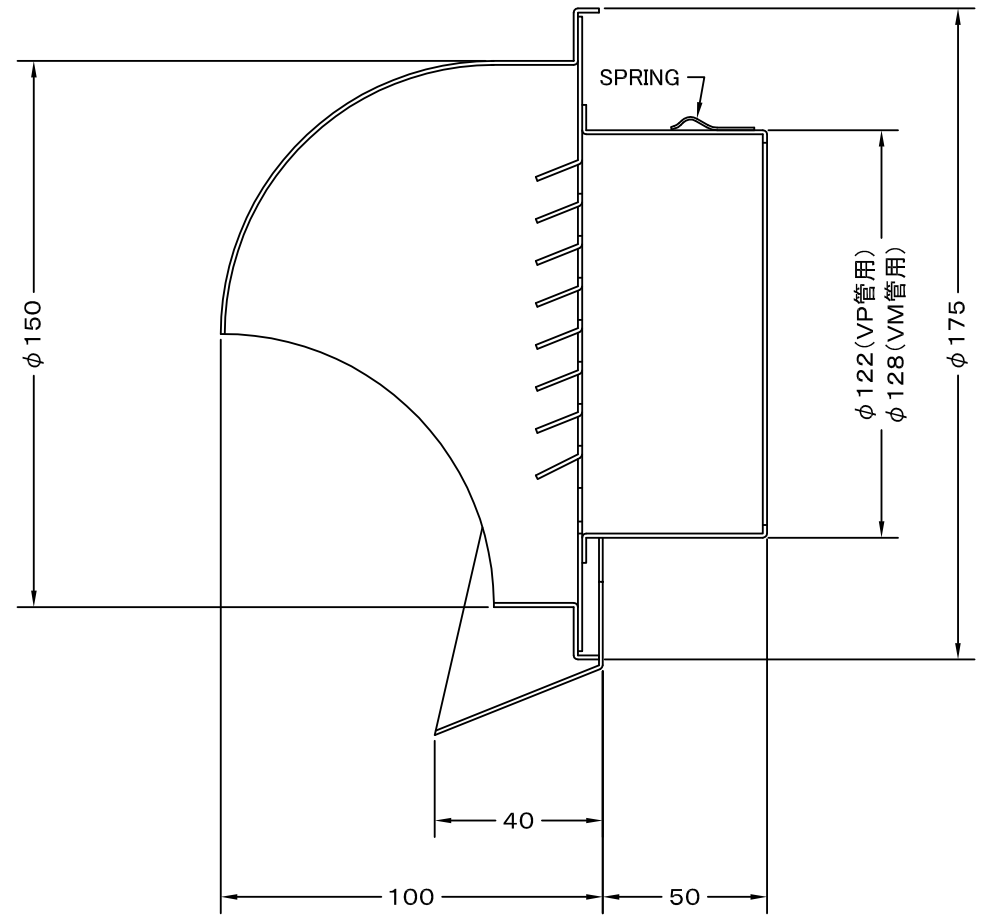

TITLE

材質	ALUMINUM, 1.0t		
表面仕上	銀色アルマイト加工		
図面名称	アルミ製ワイド水切り付丸型セルフフード (二管路管用)		型式 SFXK 125M
承認	検図	製図	設計
H. T	H. K	H. A	K. N
尺 度		FREE	
作成 日		2005・10・01	
図 番			SI029007A

変更履歴		
2014.07.01	A	φ 120→122変更

SEIHO