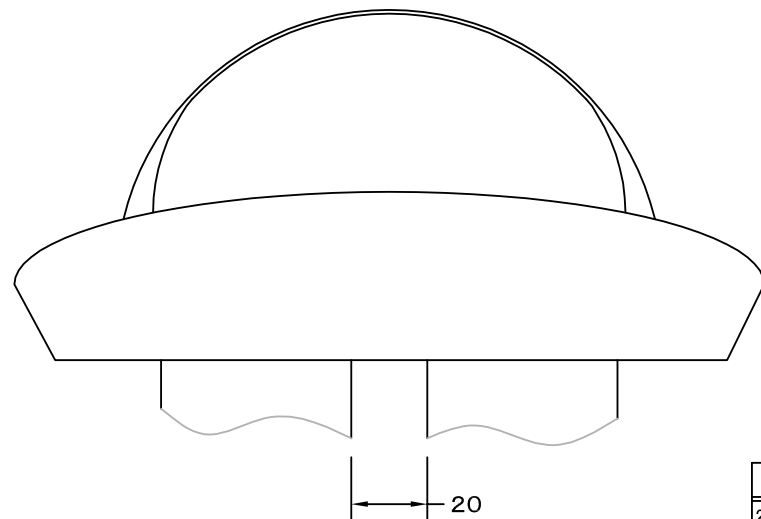

TITLE

材質	ALUMINUM, 1.0t		
表面仕上	銀色アルマイト加工		
図面名称	アルミ製ワイド水切り付丸型セルフフード (二管路管用)		型式 SFXK 125M
承認	検図	製図	設計
H. T	H. K	H. A	K. N
尺 度		FREE	
作成 日		2005・10・01	
図 番			SI029007A

変更履歴		
2014.07.01	A	φ 120→122変更

SEIHO