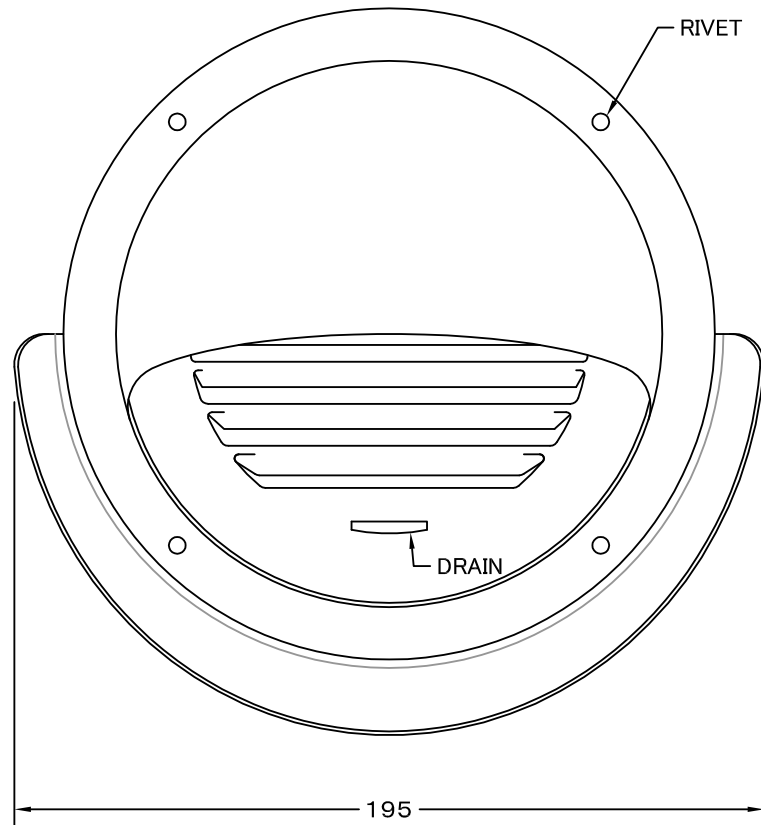

TITLE

材質	ALUMINUM, 1.0t		
表面仕上	銀色アルマイト加工		
図面名称	アルミ製ワイド水切り付丸型セルフフード (二管路管用)		型式 SFXK 125M
承認	検図	製図	設計
H. T	H. K	H. A	K. N
尺 度		FREE	
作成 日		2005・10・01	
図 番			SI029007A

変更履歴		
2014.07.01	A	φ 120→122変更

SEIHO