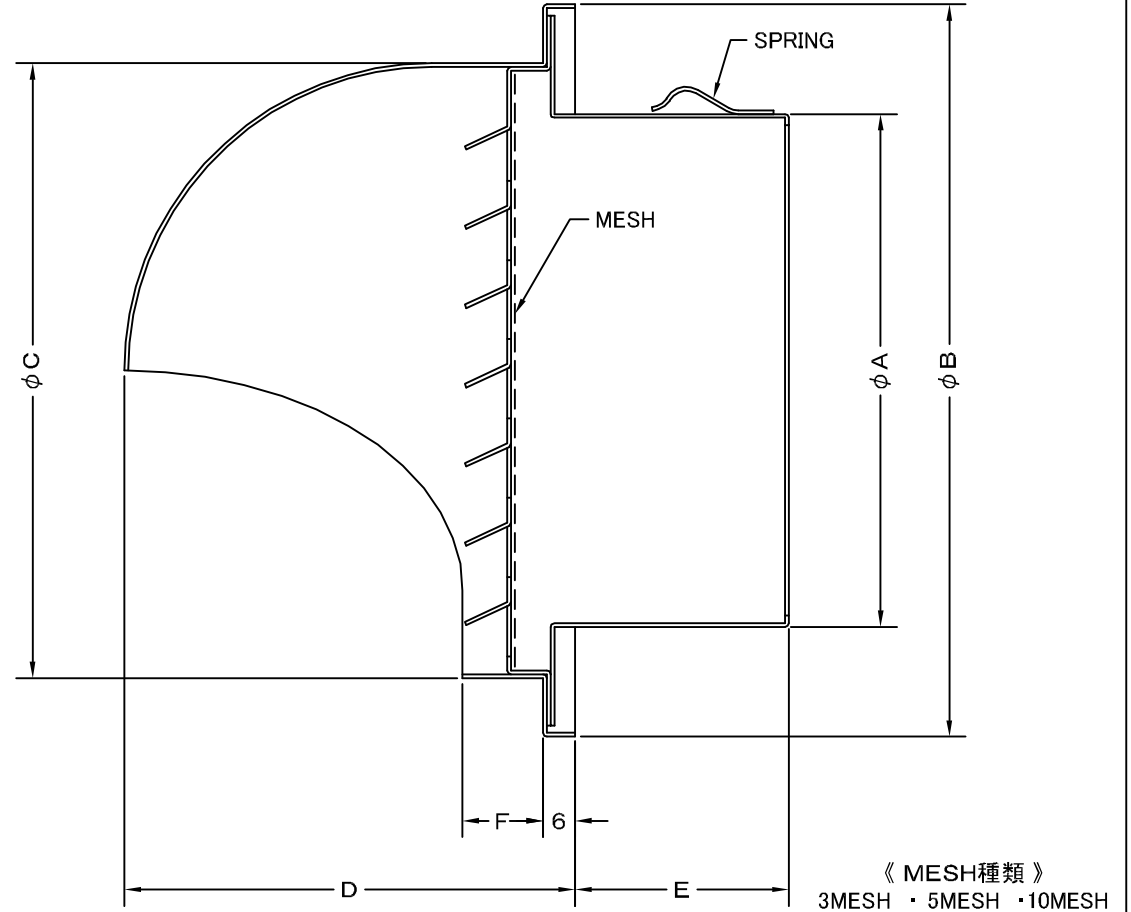

TITLE

SIZE	A	B	C	D	E	F	DUCT SIZE	Q'TTY
SFX 75ZSN	72	121	96	68	50	14	# 3(φ 75)	
SFX 100ZSN	97	154	130	90	50	20	# 4(φ 100)	
SFX 125ZSN	122	175	150	100	50	20	# 5(φ 125)	
SFX 150ZSN	147	204	180	115	55	20	# 6(φ 150)	
SFX 175ZSN	170	240	210	130	60	20	# 7(φ 175)	
SFX 200ZSN	197	270	240	145	75	20	# 8(φ 200)	

材質	SUS 304 , 0. 5t	
表面仕上	シルバー焼付塗装仕上ゲ	
図面名称	ステンレス製金網付丸型セルフフード (低圧損型)	型式 SFX-ZSN
承認	検図	製図
H. T	H. K	H. A
設計	設計	設計
K. N	K. N	K. N
尺度	FREE	図番 SA026040S
作成日	2005・10・01	

SEIHO

西邦工業株式会社