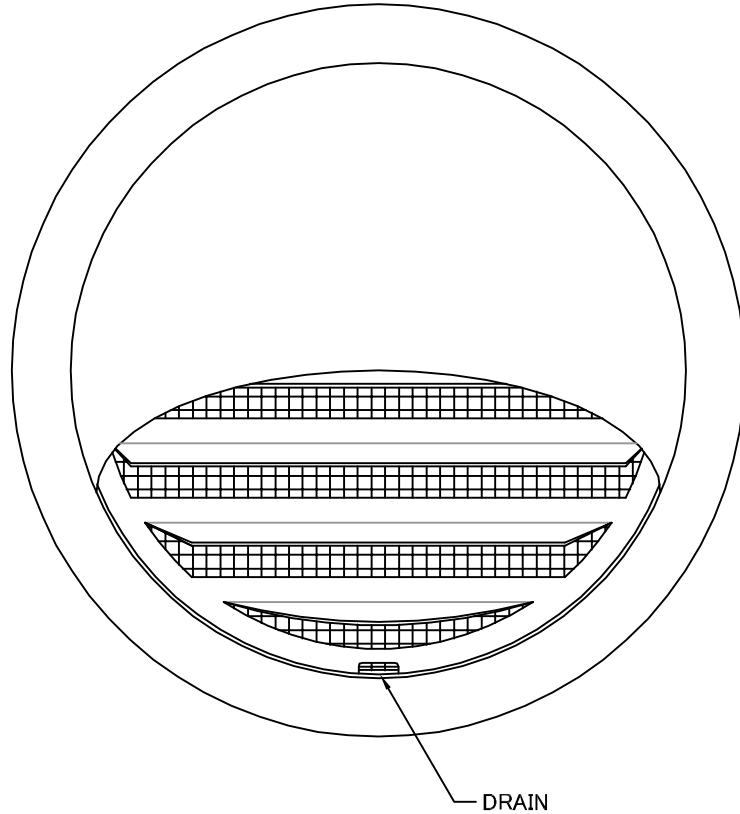

TITLE

SIZE	A	B	C	D	E	F	DUCT SIZE	Q'TTY
SFX 75ZSN	72	121	96	68	50	14	# 3(φ 75)	
SFX 100ZSN	97	154	130	90	50	20	# 4(φ 100)	
SFX 125ZSN	122	175	150	100	50	20	# 5(φ 125)	
SFX 150ZSN	147	204	180	115	55	20	# 6(φ 150)	
SFX 175ZSN	170	240	210	130	60	20	# 7(φ 175)	
SFX 200ZSN	197	270	240	145	75	20	# 8(φ 200)	

材質	SUS 304 , 0. 5t	
表面仕上	シルバー焼付塗装仕上ゲ	
図面名称	ステンレス製金網付丸型セルフフード (低圧損型)	型式 SFX-ZSN
承認	検図	製図
H. T	H. K	H. A
設計	設計	設計
K. N	K. N	K. N
尺度	FREE	図番 SA026040S
作成日	2005・10・01	

SEIHO

西邦工業株式会社