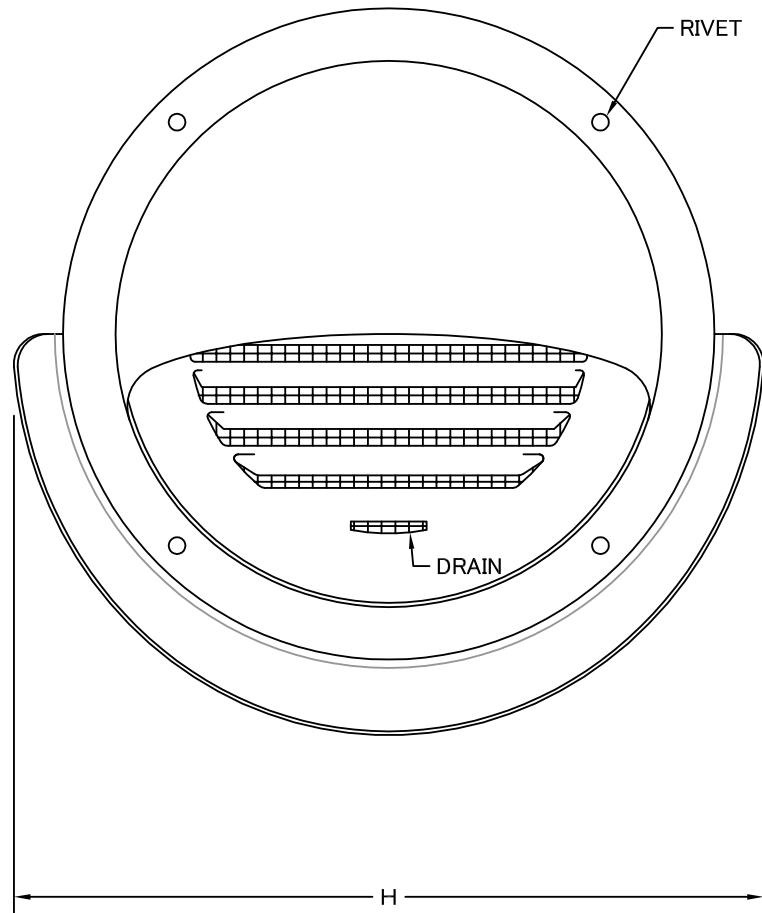

TITLE

《 MESH種類 》
3MESH ・ 5MESH ・ 10MESH

SIZE	A	B	C	D	E	F	H	DUCT SIZE	Q'TTY
SFX 75MN	72	121	96	68	40	30	135	#3(φ 75)	
SFX 100MN	97	155	130	90	40	40	173	#4(φ 100)	
SFX 125MN	120	175	150	100	50	40	195	#5(φ 125)	
SFX 150MN	145	205	180	115	65	40	226	#6(φ 150)	
SFX 175MN	170	240	210	130	65	40	259	#7(φ 175)	
SFX 200MN	195	270	240	145	75	40	290	#8(φ 200)	

材質	ALUMINUM , 1. 0t	
表面仕上	銀色アルマイト加工	
図面名称	アルミ製金網付ワイド水切り付丸型セルフフード	型式 SFX-MN
承認	検図	製図
H. T	H. K	H. A
設計	設計	設計
K. N	K. N	K. N
尺度	FREE	図番
作成日	2005・10・01	SI029040S
 西邦工業株式会社		