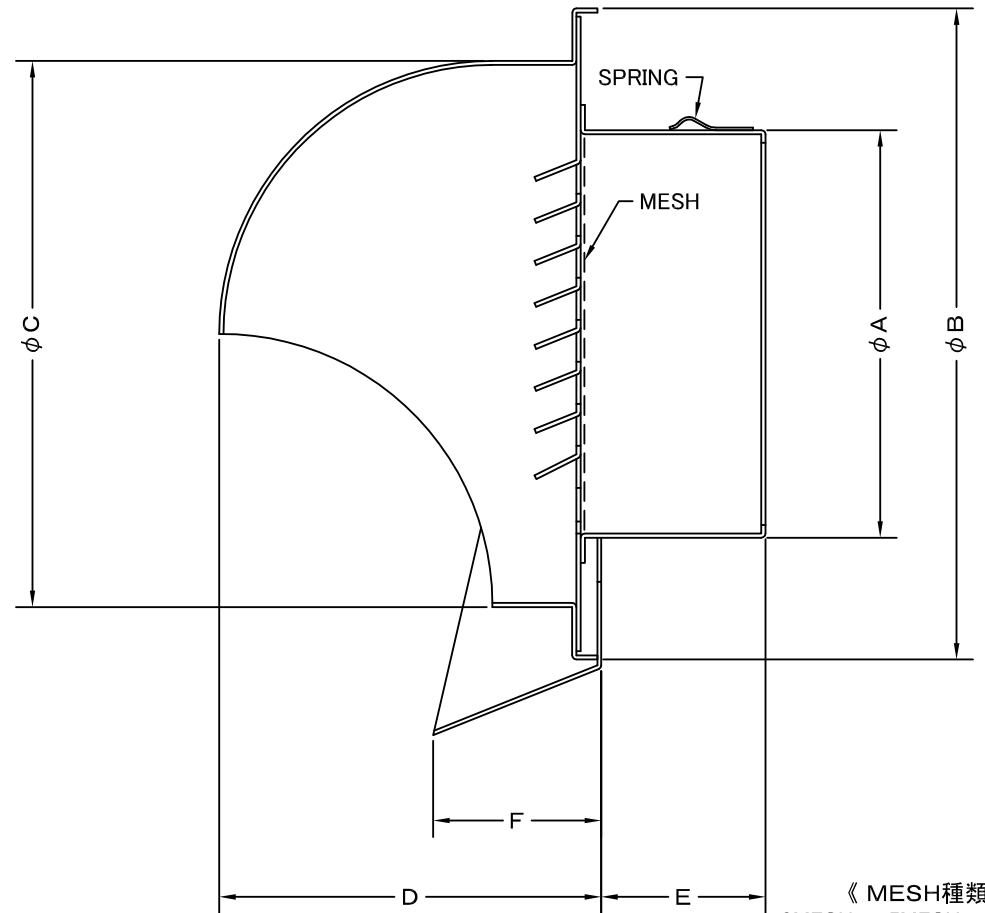

TITLE

《 MESH種類 》
3MESH ・ 5MESH ・ 10MESH

SIZE	A	B	C	D	E	F	H	DUCT SIZE	Q'TTY
SFX 75MN	72	121	96	68	40	30	135	#3(φ 75)	
SFX 100MN	97	155	130	90	40	40	173	#4(φ 100)	
SFX 125MN	120	175	150	100	50	40	195	#5(φ 125)	
SFX 150MN	145	205	180	115	65	40	226	#6(φ 150)	
SFX 175MN	170	240	210	130	65	40	259	#7(φ 175)	
SFX 200MN	195	270	240	145	75	40	290	#8(φ 200)	

材質	ALUMINUM , 1. 0t	
表面仕上	銀色アルマイト加工	
図面名称	アルミ製金網付ワイド水切り付丸型セルフフード	型式 SFX-MN
承認	検図	製図
H. T	H. K	H. A
設計	設計	設計
K. N	K. N	K. N
尺度	FREE	図番
作成日	2005・10・01	SI029040S
 西邦工業株式会社		