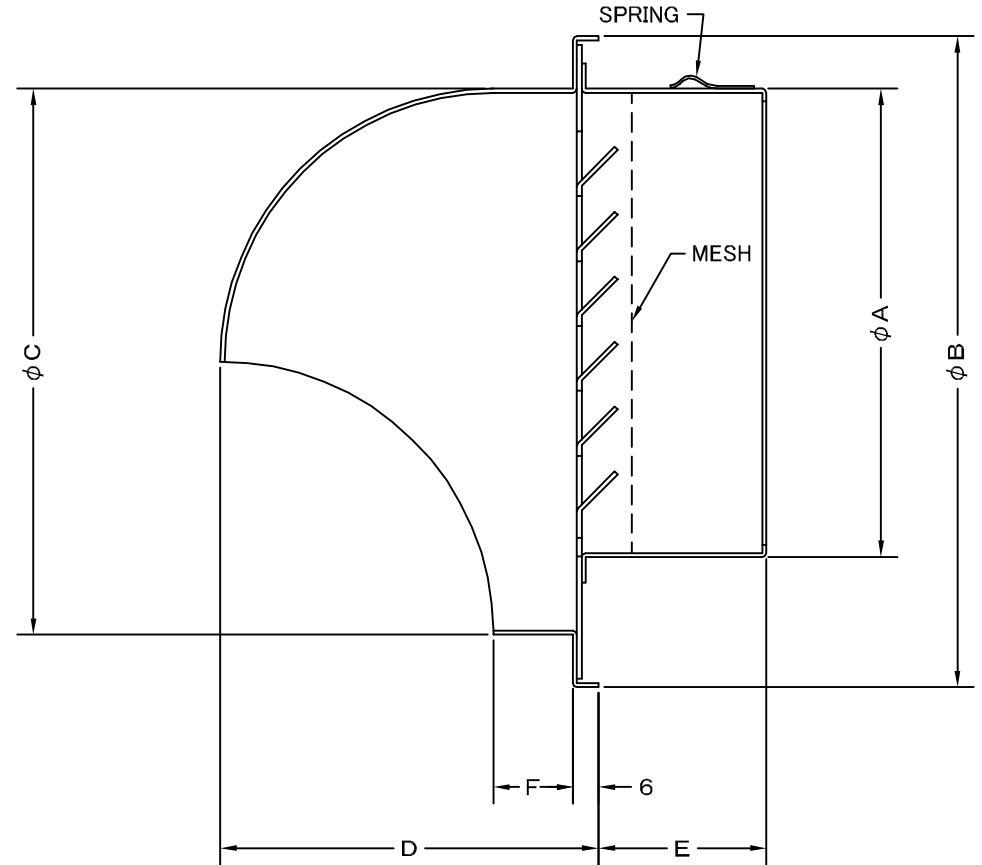

TITLE

《 MESH種類 》
3MESH ・ 5MESH ・ 10MESH

SIZE	A	B	C	D	E	F	DUCT SIZE	Q'TTY
SFV 75SN	72	121	96	68	50	14	#3(φ 75)	
SFV 100SN	97	154	130	90	50	20	#4(φ 100)	
SFV 125SN	122	175	150	100	50	20	#5(φ 125)	
SFV 150SN	147	204	180	115	55	20	#6(φ 150)	
SFV 175SN	170	240	210	130	60	20	#7(φ 175)	
SFV 200SN	197	270	240	145	75	20	#8(φ 200)	

材 質	SUS 304 , 0. 5t						
表面仕上	シルバー焼付塗装仕上ゲ						
図 面 名 称	ステンレス製金網付丸型セルフフード (偏芯・内向ガラリタイプ)					型 式	SFV-SN
承認	検図	製図	設計	尺 度	FREE	図 番	SA022040S
H. T	H. K	H. A	K. N	作 成 日	2005・10・01		
				<h1>西邦工業株式会社</h1>			