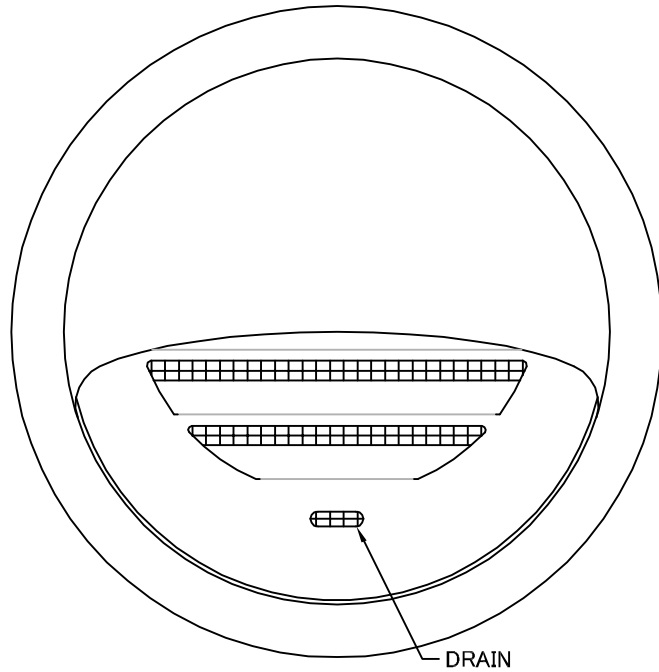

TITLE

《 MESH種類 》
3MESH ・ 5MESH ・ 10MESH

SIZE	A	B	C	D	E	F	DUCT SIZE	Q'TTY
SFV 75SN	72	121	96	68	50	14	#3(φ 75)	
SFV 100SN	97	154	130	90	50	20	#4(φ 100)	
SFV 125SN	122	175	150	100	50	20	#5(φ 125)	
SFV 150SN	147	204	180	115	55	20	#6(φ 150)	
SFV 175SN	170	240	210	130	60	20	#7(φ 175)	
SFV 200SN	197	270	240	145	75	20	#8(φ 200)	

材 質	SUS 304 , 0. 5t						
表面仕上	シルバー焼付塗装仕上ゲ						
図 面 名 称	ステンレス製金網付丸型セルフフード (偏芯・内向ガラリタイプ)					型 式	SFV-SN
承認	検図	製図	設計	尺 度	FREE	図 番	SA022040S
H. T	H. K	H. A	K. N	作 成 日	2005・10・01		
				<h1>西邦工業株式会社</h1>			