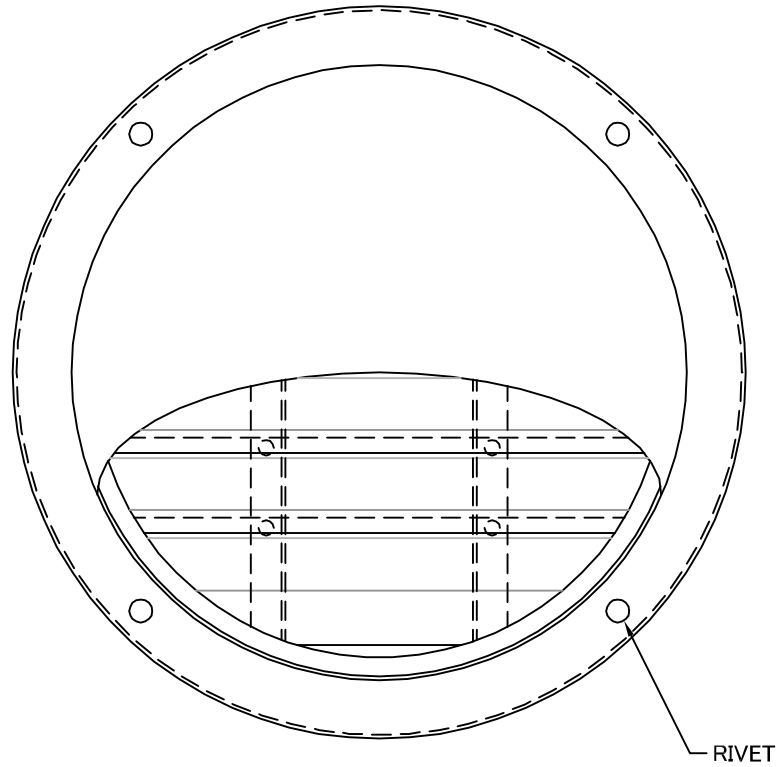

TITLE

SIZE	A	B	C	D	E	F	DUCT SIZE	Q'TTY
SFL 225SN	220	297	267	160	75	20	# 9(ϕ 225)	
SFL 250SN	245	330	300	175	75	20	#10(ϕ 250)	
SFL 300SN	295	360	330	190	75	20	#12(ϕ 300)	

材質	SUS 304 , 0. 5t	
表面仕上	シルバー焼付塗装仕上げ	
図面名称	ステンレス製金網付丸型セルフフード (大口径タイプ)	型式 SFL-SN
承認	検図	製図
H. T	H. K	H. A
設計	設計	設計
K. N	K. N	K. N
尺度	FREE	図番 SA025040S
作成日	2005・10・01	