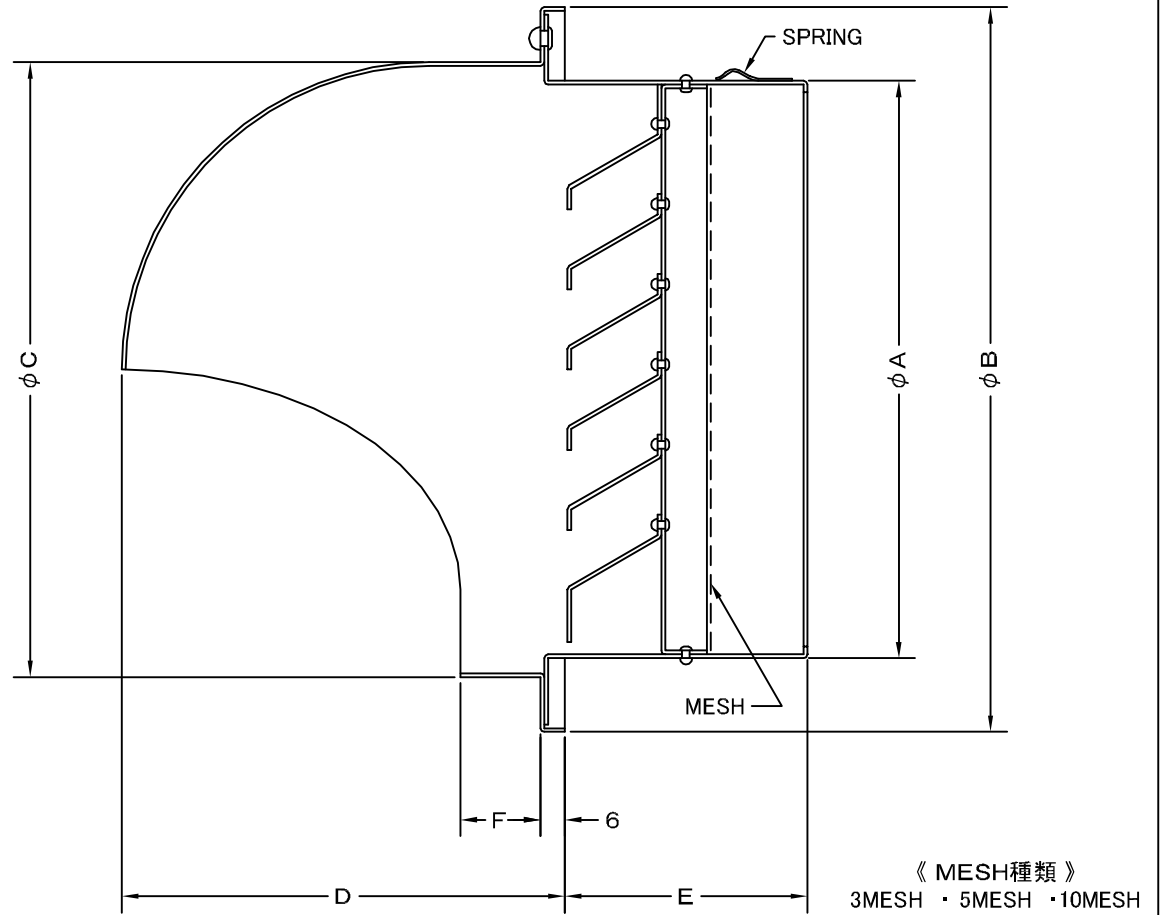

TITLE

SIZE	A	B	C	D	E	F	DUCT SIZE	Q'TTY
SFL 225SN	220	297	267	160	75	20	# 9(ϕ 225)	
SFL 250SN	245	330	300	175	75	20	#10(ϕ 250)	
SFL 300SN	295	360	330	190	75	20	#12(ϕ 300)	

材質	SUS 304 , 0. 5t	
表面仕上	シルバー焼付塗装仕上げ	
図面名称	ステンレス製金網付丸型セルフフード (大口径タイプ)	型式 SFL-SN
承認	検図	製図
H. T	H. K	H. A
設計	設計	設計
K. N	K. N	K. N
尺度	FREE	図番 SA025040S
作成日	2005・10・01	