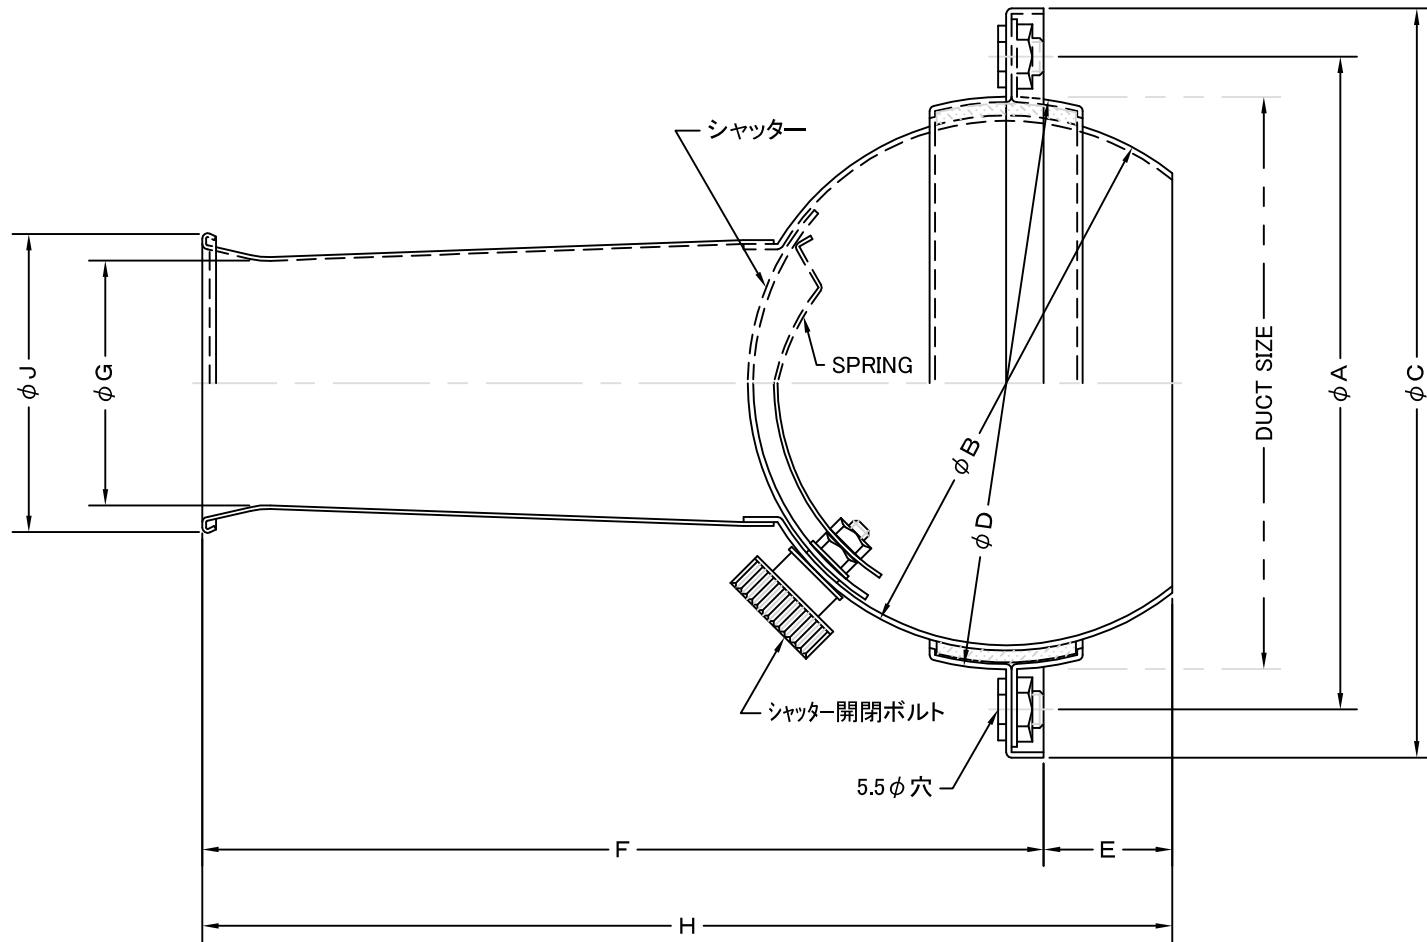

TITLE

SIZE	A	B	C	D	E	F	G	H	J	DUCT OPENING	GASKET数	Q'TTY
RND 210	451	410	470	419	92	460	210	552	280	425	8	
RND 235	511	470	535	479	95	525	235	620	310	486	8	
RND 280	511	470	535	479	95	530	280	625	350	486	8	

材質	ALUMINUM											
表面仕上	銀色アルマイト仕上ゲ											
図面名称	アルミ製ロータリーノズル								型式	RND		
	承認	検図	製図	設計	尺度	FREE	図番	SI096099S				
I. T	H. K	S. M	K. N	作成日	2021.12.01							
 西邦工業株式会社 SEIHO												