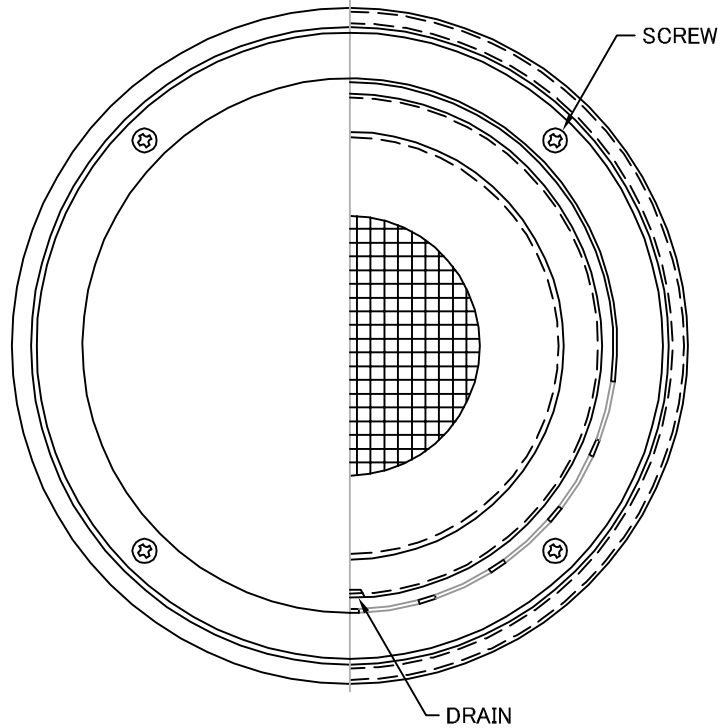

TITLE

SIZE	A	B	C	D	DUCT SIZE	Q'TTY
RCX 75SN	72	175	140	97	# 3(φ 75)	
RCX 100SN	97	175	140	97	# 4(φ 100)	
RCX 125SN	122	225	190	132	# 5(φ 125)	
RCX 150SN	147	225	190	132	# 6(φ 150)	

材質	SUS 304 , 0. 5t					
表面仕上	シルバー焼付塗装仕上げ					
図面名称	ステンレス製金網付キャップ型内管付レインキャップ (フード脱着式)				型式	RCX-SN
承認	検図	製図	設計	尺度	FREE	図番 SA050080S
H. T	H. K	H. A	K. N	作成日	2005・10・01	