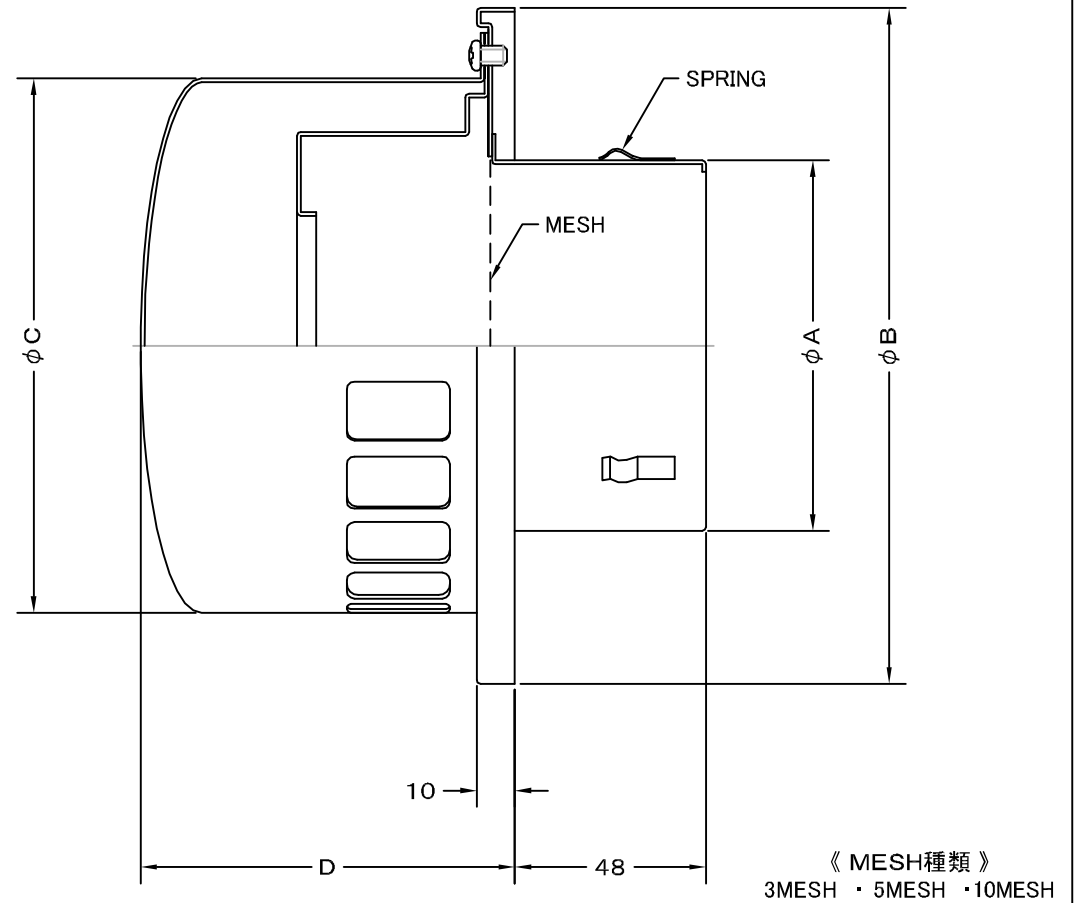

TITLE

SIZE	A	B	C	D	DUCT SIZE	Q'TTY
RCX 75SN	72	175	140	97	# 3(φ 75)	
RCX 100SN	97	175	140	97	# 4(φ 100)	
RCX 125SN	122	225	190	132	# 5(φ 125)	
RCX 150SN	147	225	190	132	# 6(φ 150)	

材質	SUS 304 , 0. 5t					
表面仕上	シルバー焼付塗装仕上げ					
図面名称	ステンレス製金網付キャップ型内管付レインキャップ (フード脱着式)				型式	RCX-SN
承認	検図	製図	設計	尺度	FREE	図番 SA050080S
H. T	H. K	H. A	K. N	作成日	2005・10・01	