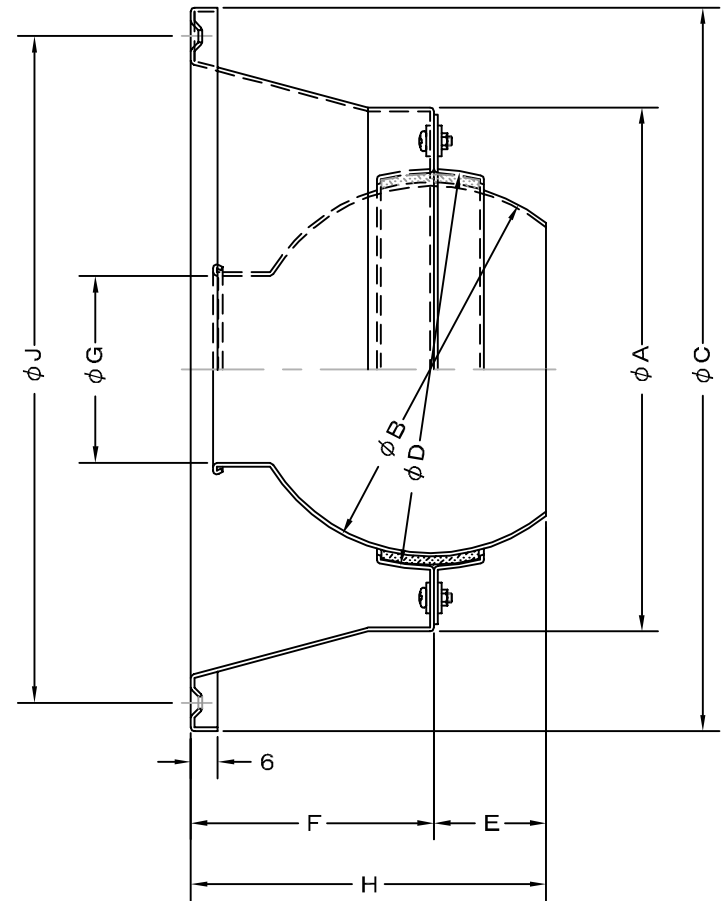

TITLE

| SIZE | A | B | C | D | E | F | G | H | J | Q'TTY |
|-------|-----|-----|-----|-----|----|----|----|----|-----|-------|
| PK 3A | 110 | 75 | 157 | 82 | 17 | 55 | 38 | 72 | 142 | |
| PK 4A | 135 | 100 | 185 | 107 | 24 | 70 | 50 | 94 | 170 | |

| | | |
|------|--------------------|------------|
| 材質 | ALUMINUM , 1.0t | |
| 表面仕上 | 銀色アルマイト仕上ゲ | |
| 図面名称 | アルミ製エアシャワー用パンカールバー | 型式 |
| | | PK-A |
| 承認 | 検図 | 製図 |
| 設計 | 尺度 | FREE |
| H. T | H. K | H. A |
| K. N | 作成日 | 2005・10・01 |
| | | 図番 |
| | | SI100990S |