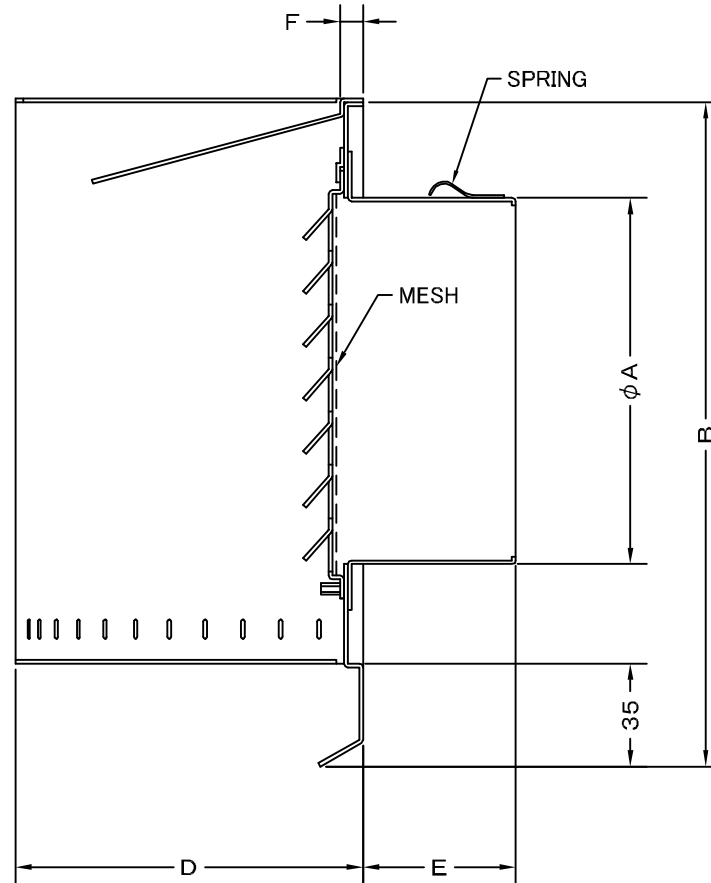

TITLE

G矢視図

《 MESH種類 》
3MESH ・ 5MESH ・ 10MESH

SIZE	A	B	C	D	E	F	H	DUCT SIZE	Q'TTY
NFX 75SN	72	215	192	100	45	10	6	#3(φ 75)	
NFX 100SN	97	215	192	100	45	10	6	#4(φ 100)	
NFX 125SN	122	250	227	120	45	10	6	#5(φ 125)	
NFX 150SN	147	250	227	120	50	10	6	#6(φ 150)	

材 質	SUS 304 , 0. 5t	
表面仕上	シルバー焼付塗装仕上ゲ	
図面名称	ステンレス製金網付上下吹抜型バイパスフード	型式 NFX-SN
承認	検図	製図
H. T	H. K	H. A
設計	K. N	尺 度
		FREE
		作成日
		2005・10・01
		図番
		SA042040S

SEIHO

西邦工業株式会社