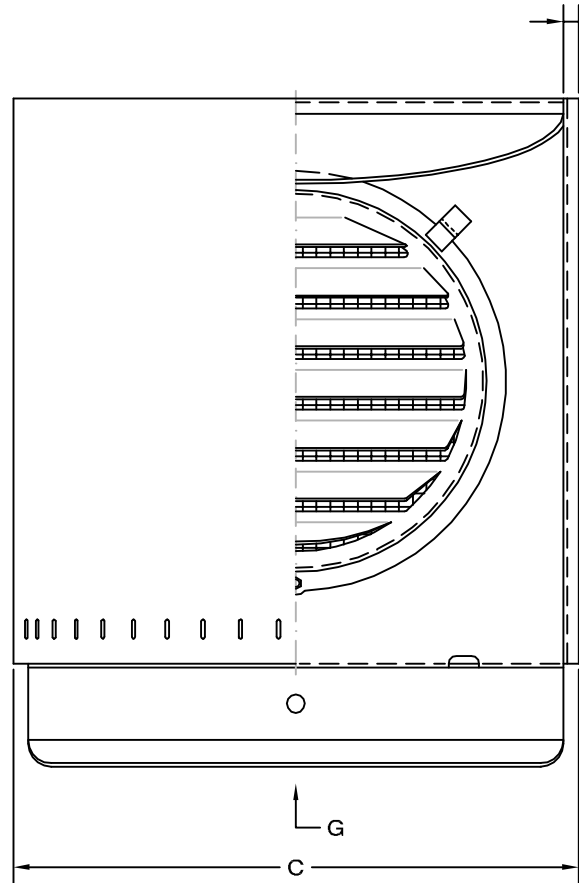

TITLE

G矢視図

《 MESH種類 》
3MESH ・ 5MESH ・ 10MESH

SIZE	A	B	C	D	E	F	H	DUCT SIZE	Q'TTY
NFX 75SN	72	215	192	100	45	10	6	#3(φ 75)	
NFX 100SN	97	215	192	100	45	10	6	#4(φ 100)	
NFX 125SN	122	250	227	120	45	10	6	#5(φ 125)	
NFX 150SN	147	250	227	120	50	10	6	#6(φ 150)	

材 質	SUS 304 , 0. 5t	
表面仕上	シルバー焼付塗装仕上ゲ	
図面名称	ステンレス製金網付上下吹抜型バイパスフード	型式 NFX-SN
承認	検図	製図
H. T	H. K	H. A
設計	K. N	尺 度
		FREE
		作成日
		2005・10・01
		図番
		SA042040S

SEIHO

西邦工業株式会社