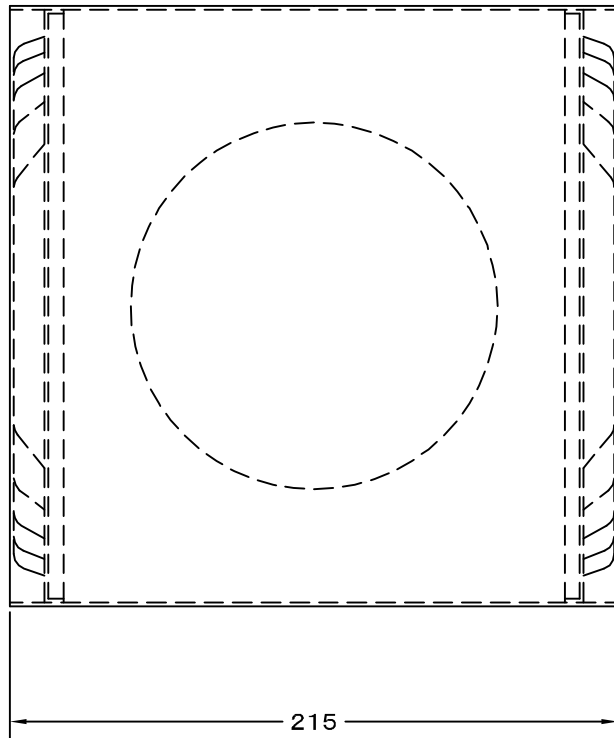

TITLE

材質	SUS 304 , 0.5t		
表面仕上	シルバー焼付塗装仕上ゲ		
図面名称	ステンレス製左右吹抜型バイパスフード (横吹き・フード内左右ガラリ開閉・二管路管用)		型式 LFXK 125S
承認	検図	製図	設計
H. T	H. K	H. A	K. N
尺 度		FREE	
作成 日		2005・10・01	
図 番			SA049007S

SEIHO

西邦工業株式会社