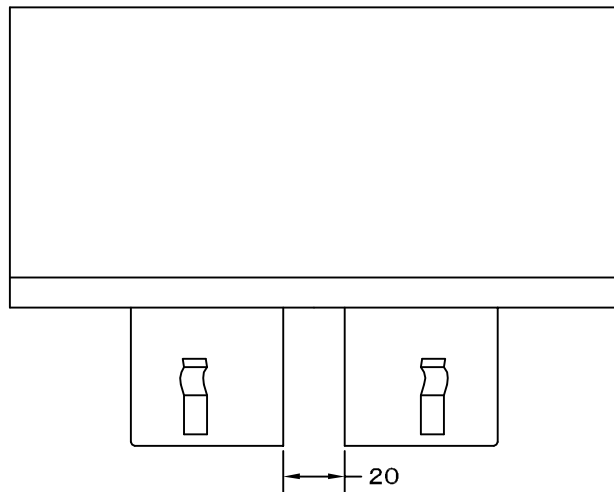

TITLE

材質	SUS 304 , 0.5t		
表面仕上	シルバー焼付塗装仕上ゲ		
図面名称	ステンレス製左右吹抜型バイパスフード (横吹き・フード内左右ガラリ開閉・二管路管用)		型式 LFXK 125S
承認	検図	製図	設計
H. T	H. K	H. A	K. N
尺 度		FREE	
作成 日		2005・10・01	
図 番			SA049007S

SEIHO

西邦工業株式会社