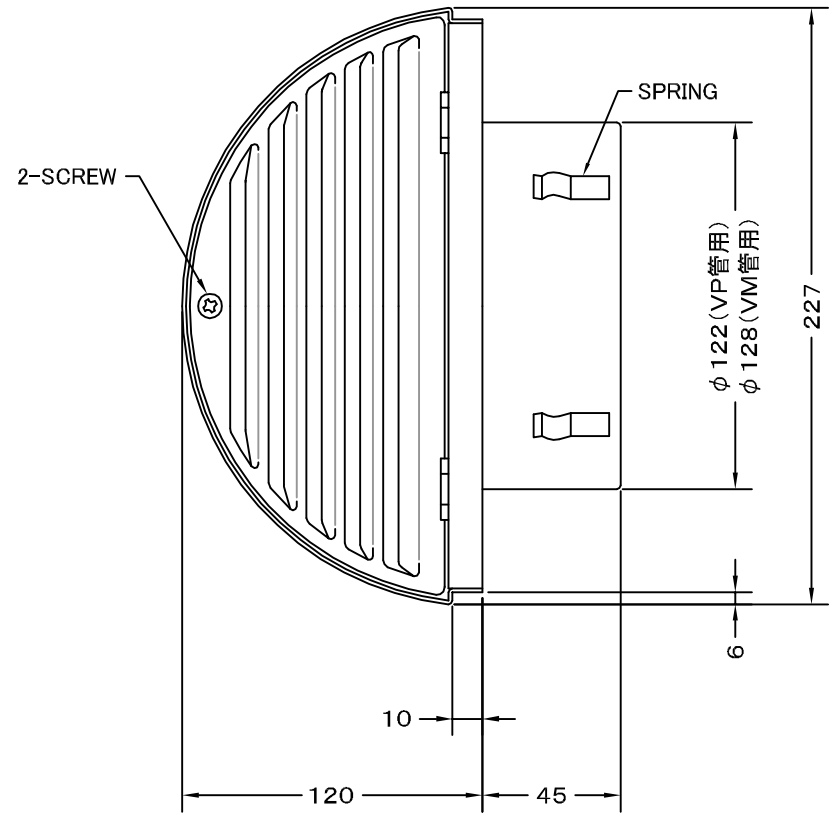

TITLE

材質	SUS 304 , 0.5t		
表面仕上	シルバー焼付塗装仕上ゲ		
図面名称	ステンレス製左右吹抜型バイパスフード (横吹き・フード内左右ガラリ開閉・二管路管用)		型式 LFXK 125S
承認	検図	製図	設計
H. T	H. K	H. A	K. N
尺 度		FREE	
作成 日		2005・10・01	
図 番			SA049007S

SEIHO

西邦工業株式会社