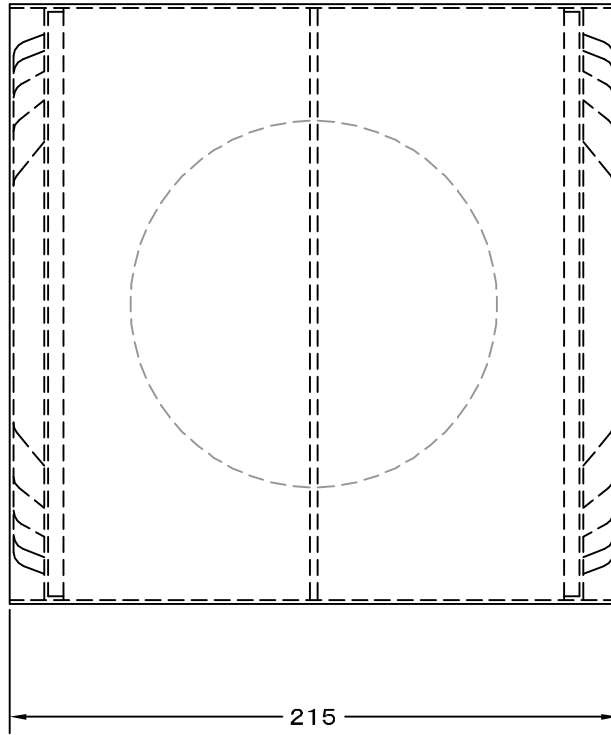

TITLE

材質	SUS 304 , 0.5t				
表面仕上	シルバー焼付塗装仕上ゲ				
図面名称	ステンレス製左右吹抜型バイパスフード (ショートサーキット対策・ガラリ開閉・二管路管用)			型式	LFX 125WS
	承認	検図	製図	設計	尺度
H. T	H. K	H. A	K. N	作成日	図番
				2005・10・01	SA049008S

SEIHO

西邦工業株式会社

TITLE

《 MESH種類 》

3MESH ・ 5MESH ・ 10MESH

材質	SUS 304 , 0.5t						
表面仕上	シルバー焼付塗装仕上ゲ						
図面名称	ステンレス製金網付左右吹抜型バイパスフード (ショートサーキット対策・ガラリ開閉・二管路管用)		型式	LFX 125WSN			
承認	検図	製図	設計	尺度	FREE	図番	SA049048S
H. T	H. K	H. A	K. N	作成日	2005・10・01		