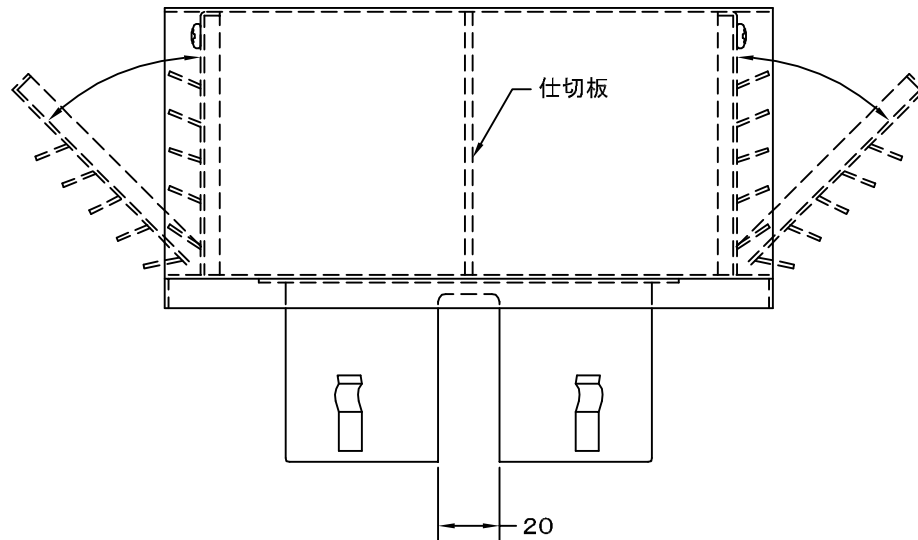

TITLE

材質	SUS 304 , 0.5t				
表面仕上	シルバー焼付塗装仕上ゲ				
図面名称	ステンレス製左右吹抜型バイパスフード (ショートサーキット対策・ガラリ開閉・二管路管用)			型式	LFX 125WS
	承認	検図	製図	設計	尺度
H. T	H. K	H. A	K. N	作成日	図番
				2005・10・01	SA049008S

SEIHO

西邦工業株式会社

TITLE

《 MESH種類 》

3MESH ・ 5MESH ・ 10MESH

材質	SUS 304 , 0.5t						
表面仕上	シルバー焼付塗装仕上ゲ						
図面名称	ステンレス製金網付左右吹抜型バイパスフード (ショートサーキット対策・ガラリ開閉・二管路管用)		型式	LFX 125WSN			
承認	検図	製図	設計	尺度	FREE	図番	SA049048S
H. T	H. K	H. A	K. N	作成日	2005・10・01		