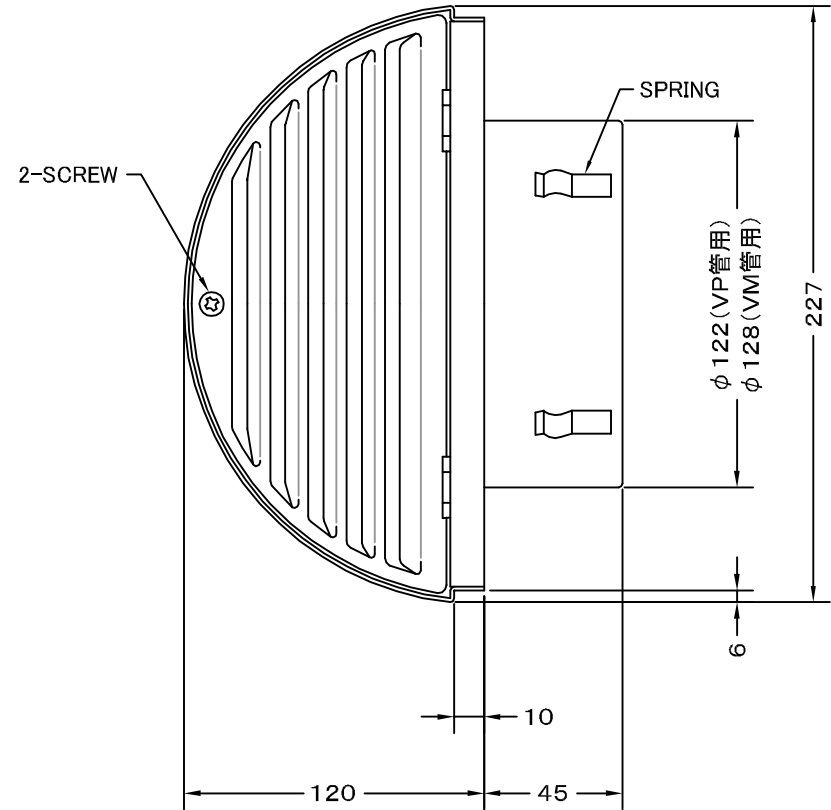

TITLE

材質	SUS 304 , 0.5t				
表面仕上	シルバー焼付塗装仕上ゲ				
図面名称	ステンレス製左右吹抜型バイパスフード (ショートサーキット対策・ガラリ開閉・二管路管用)			型式	LFX 125WS
	承認	検図	製図	設計	尺度
H. T	H. K	H. A	K. N	作成日	図番
				2005・10・01	SA049008S

SEIHO

西邦工業株式会社

TITLE

《 MESH種類 》

3MESH ・ 5MESH ・ 10MESH

材質	SUS 304 , 0.5t						
表面仕上	シルバー焼付塗装仕上ゲ						
図面名称	ステンレス製金網付左右吹抜型バイパスフード (ショートサーキット対策・ガラリ開閉・二管路管用)		型式	LFX 125WSN			
承認	検図	製図	設計	尺度	FREE	図番	SA049048S
H. T	H. K	H. A	K. N	作成日	2005・10・01		