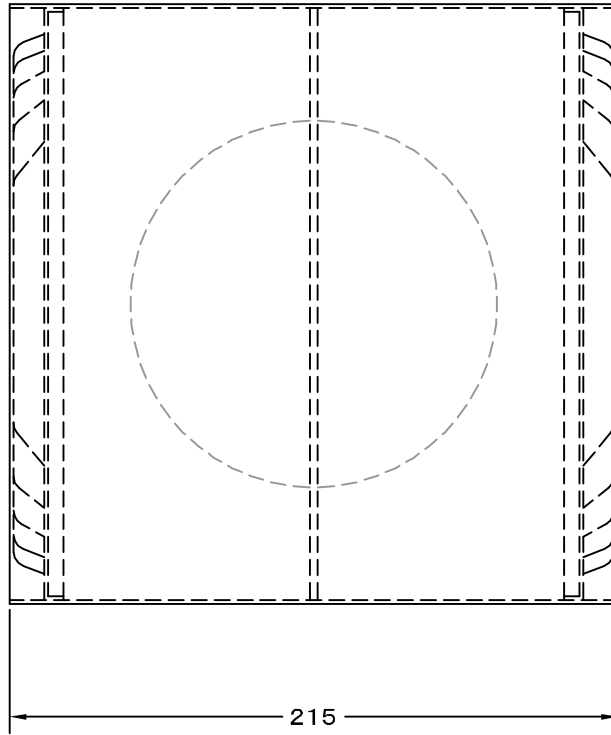

TITLE

材質	SUS 304 , 0.5t				
表面仕上	シルバー焼付塗装仕上ゲ				
図面名称	ステンレス製左右吹抜型バイパスフード (ショートサーキット対策・ガラリ開閉・二管路管用)			型式	LFX 125WS
	承認	検図	製図	設計	尺度
H. T	H. K	H. A	K. N	作成日	図番
				2005・10・01	SA049008S

SEIHO

西邦工業株式会社

TITLE

《 MESH種類 》

3MESH ・ 5MESH ・ 10MESH

材質	SUS 304 , 0.5t						
表面仕上	シルバー焼付塗装仕上ゲ						
図面名称	ステンレス製金網付左右吹抜型バイパスフード (ショートサーキット対策・ガラリ開閉・二管路管用)		型式	LFX 125WSN			
承認	検図	製図	設計	尺度	FREE	図番	SA049048S
H. T	H. K	H. A	K. N	作成日	2005・10・01		