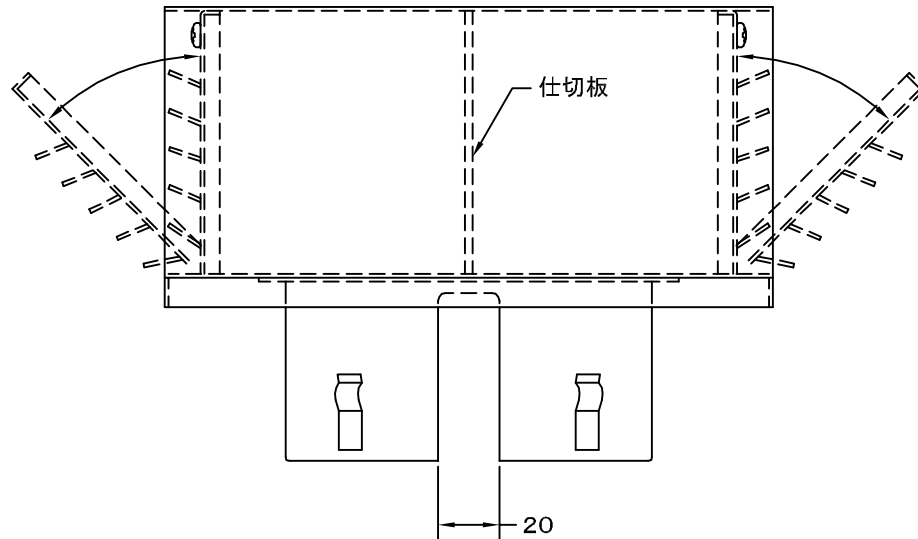

TITLE

材質	SUS 304 , 0.5t				
表面仕上	シルバー焼付塗装仕上ゲ				
図面名称	ステンレス製左右吹抜型バイパスフード (ショートサーキット対策・ガラリ開閉・二管路管用)			型式	LFX 125WS
	承認	検図	製図	設計	尺度
H. T	H. K	H. A	K. N	作成日	図番
				2005・10・01	SA049008S

SEIHO

西邦工業株式会社

TITLE

《 MESH種類 》

3MESH ・ 5MESH ・ 10MESH

材質	SUS 304 , 0.5t						
表面仕上	シルバー焼付塗装仕上ゲ						
図面名称	ステンレス製金網付左右吹抜型バイパスフード (ショートサーキット対策・ガラリ開閉・二管路管用)		型式	LFX 125WSN			
承認	検図	製図	設計	尺度	FREE	図番	SA049048S
H. T	H. K	H. A	K. N	作成日	2005・10・01		