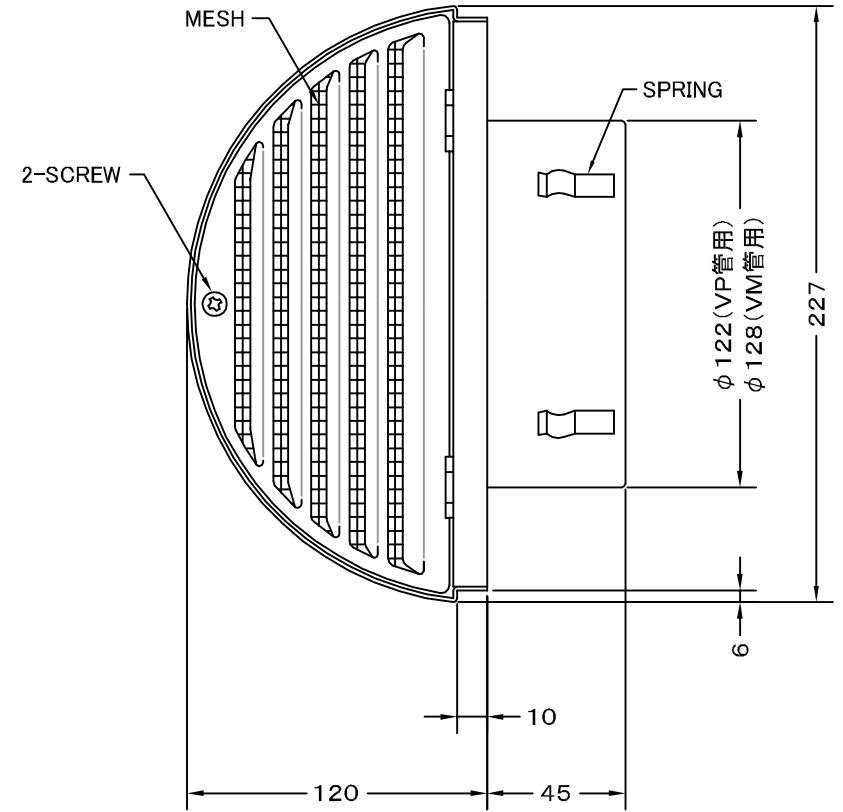

TITLE

材質	SUS 304 , 0.5t				
表面仕上	シルバー焼付塗装仕上ゲ				
図面名称	ステンレス製左右吹抜型バイパスフード (ショートサーキット対策・ガラリ開閉・二管路管用)			型式	LFX 125WS
	承認	検図	製図	設計	尺度
H. T	H. K	H. A	K. N	作成日	図番
				2005・10・01	SA049008S

SEIHO

西邦工業株式会社

TITLE

《 MESH種類 》

3MESH ・ 5MESH ・ 10MESH

材質	SUS 304 , 0.5t						
表面仕上	シルバー焼付塗装仕上ゲ						
図面名称	ステンレス製金網付左右吹抜型バイパスフード (ショートサーキット対策・ガラリ開閉・二管路管用)		型式	LFX 125WSN			
承認	検図	製図	設計	尺度	FREE	図番	SA049048S
H. T	H. K	H. A	K. N	作成日	2005・10・01		