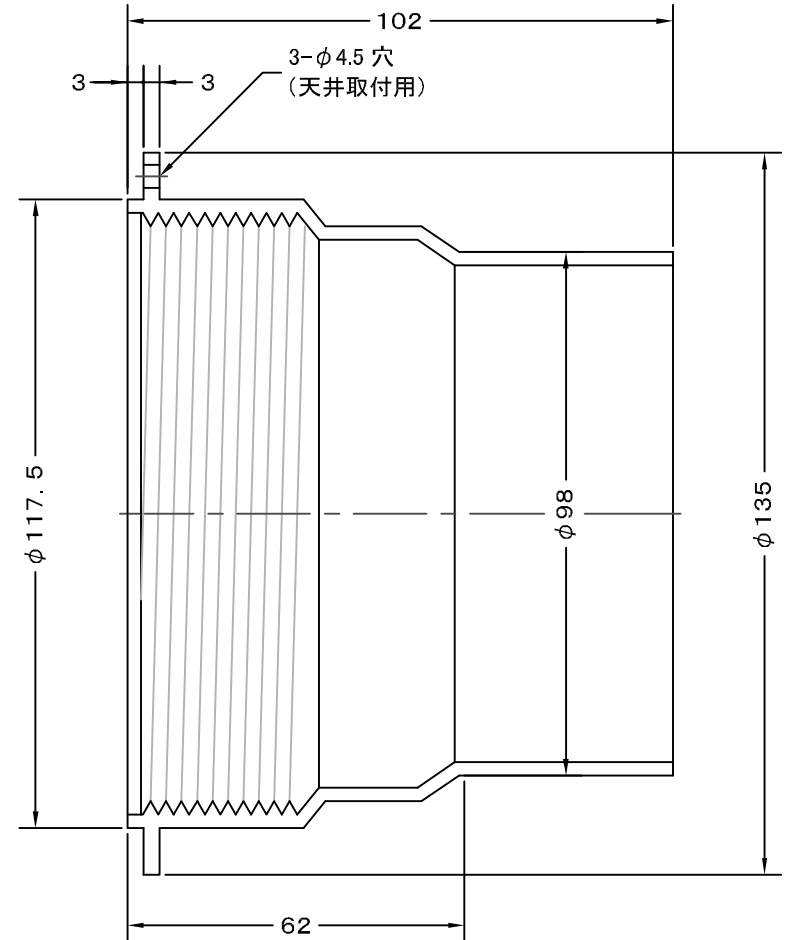

TITLE

A 矢視図

材質	ABS樹脂 (可動機構部 : POM, スプリング部 : SUS)		
表面仕上	カラー : オフホワイト		
図面名称	樹脂製天井取付用ソケット付角型プッシュ式レジスター (断熱シート付・3段階調整・フェイス脱着式)	型式	JSP 100RKf
承認	検図	製図	設計
H. T	H. K	H. A	K. N
尺度		FREE	図番
作成日		2005・10・01	
			SP117095S