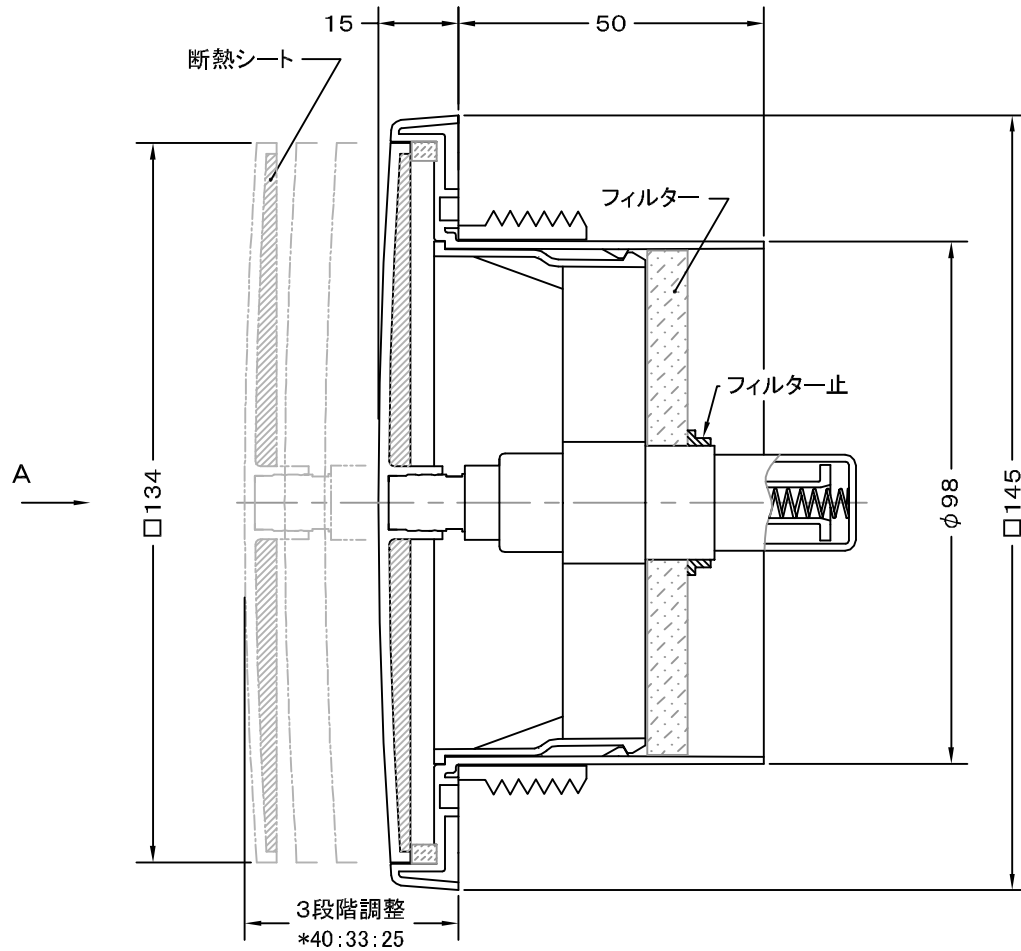

TITLE

A 矢視図

材質	ABS樹脂 (可動機構部 : POM, スプリング部 : SUS)		
表面仕上	カラー : オフホワイト		
図面名称	樹脂製天井取付用ソケット付角型プッシュ式レジスター (断熱シート付・3段階調整・フェイス脱着式)	型式	JSP 100RKf
承認	検図	製図	設計
H. T	H. K	H. A	K. N
尺度		FREE	図番
作成日		2005・10・01	
			SP117095S