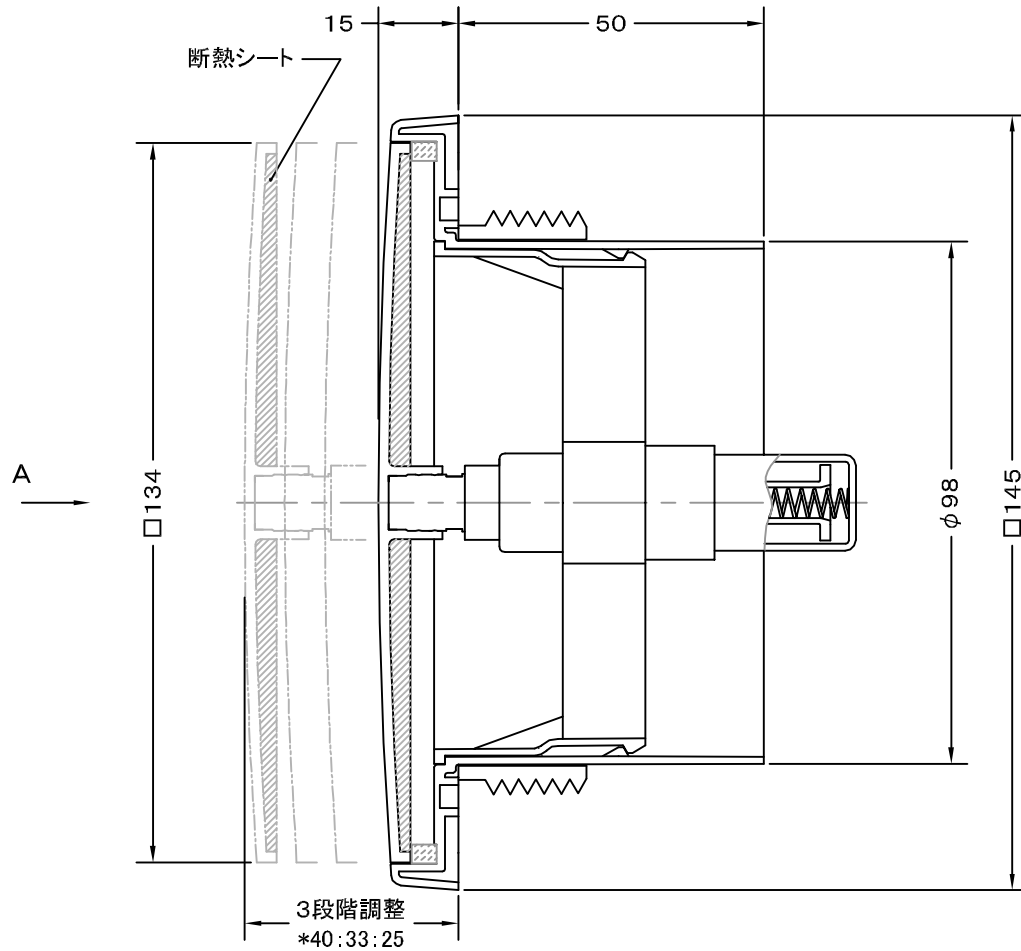

TITLE

A 矢視図

材質	ABS樹脂 (可動機構部 : POM, スプリング部 : SUS)		
表面仕上	カラー : オフホワイト		
図面名称	樹脂製天井取付用ソケット付角型プッシュ式レジスター (断熱シート付・3段階調整・フェイス脱着式)	型式	JSP 100RK
承認	検図	製図	設計
H. T	H. K	H. A	K. N
尺度		FREE	図番
作成日		2005・10・01	
			SP117094S