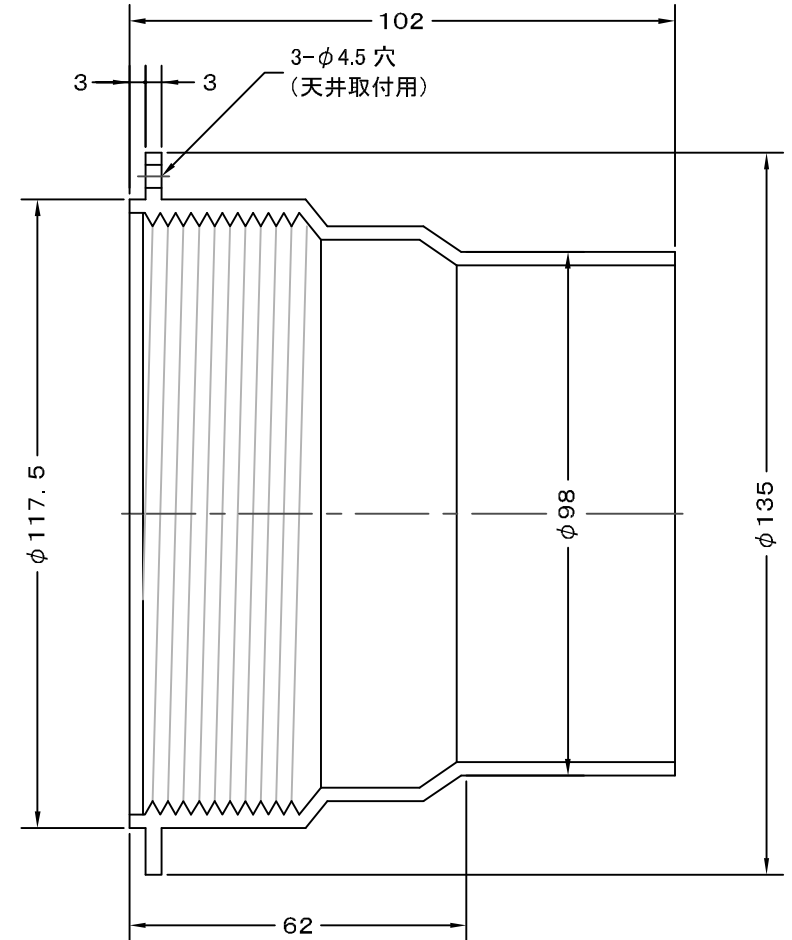

TITLE

A 矢視図

材質	ABS樹脂 (可動機構部 : POM, スプリング部 : SUS)		
表面仕上	カラー : オフホワイト		
図面名称	樹脂製天井取付用ソケット付角型プッシュ式レジスター (断熱シート付・3段階調整・フェイス脱着式)	型式	JSP 100RK
承認	検図	製図	設計
H. T	H. K	H. A	K. N
尺度		FREE	図番
作成日		2005・10・01	
			SP117094S