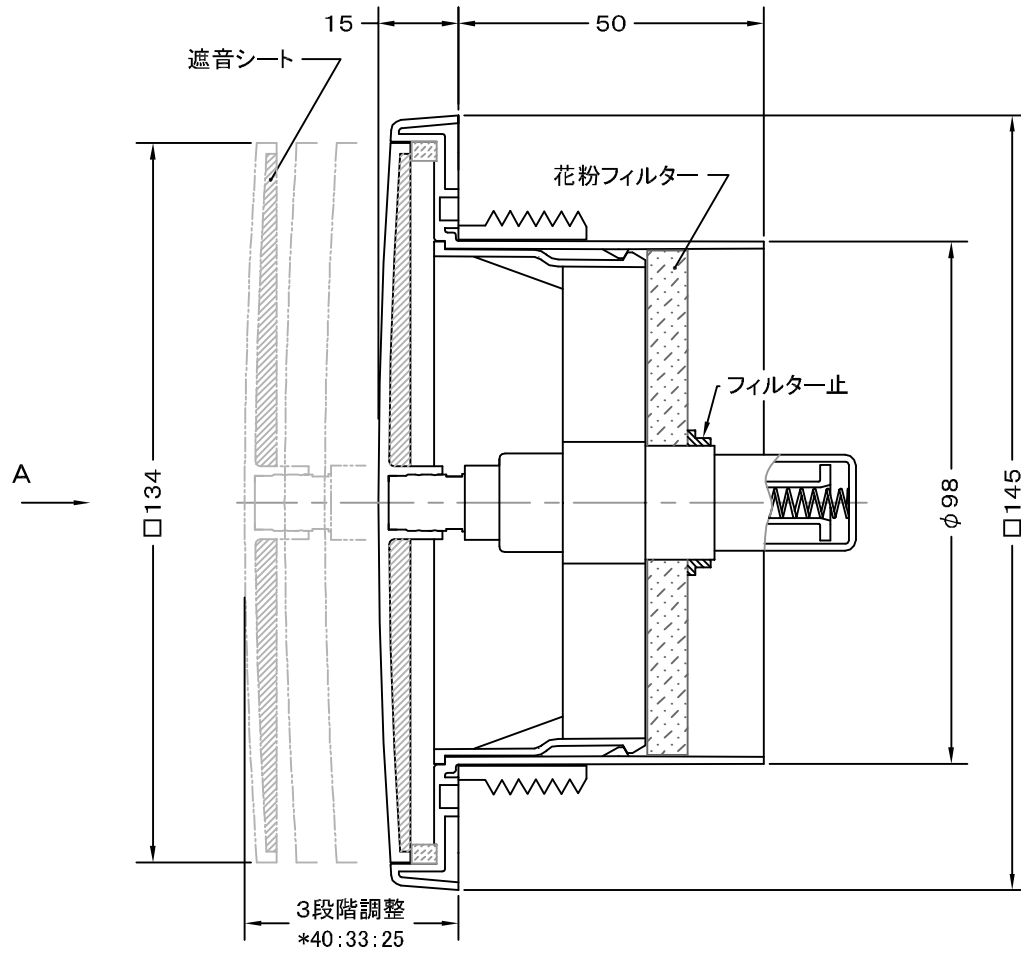

TITLE

A 矢視図

材質	ABS樹脂 (可動機構部 : POM, スプリング部 : SUS)		
表面仕上	カラー : オフホワイト		
図面名称	樹脂製天井取付用ソケット付角型プッシュ式レジスター (遮音シート付・花粉フィルター付・3段階調整・フェイス脱着式)		型式 JSP 100RGH
承認	検図	製図	設計
H. T	H. K	H. A	K. N
尺 度		FREE	図 番 SP127096S
作成日		2005・10・01	