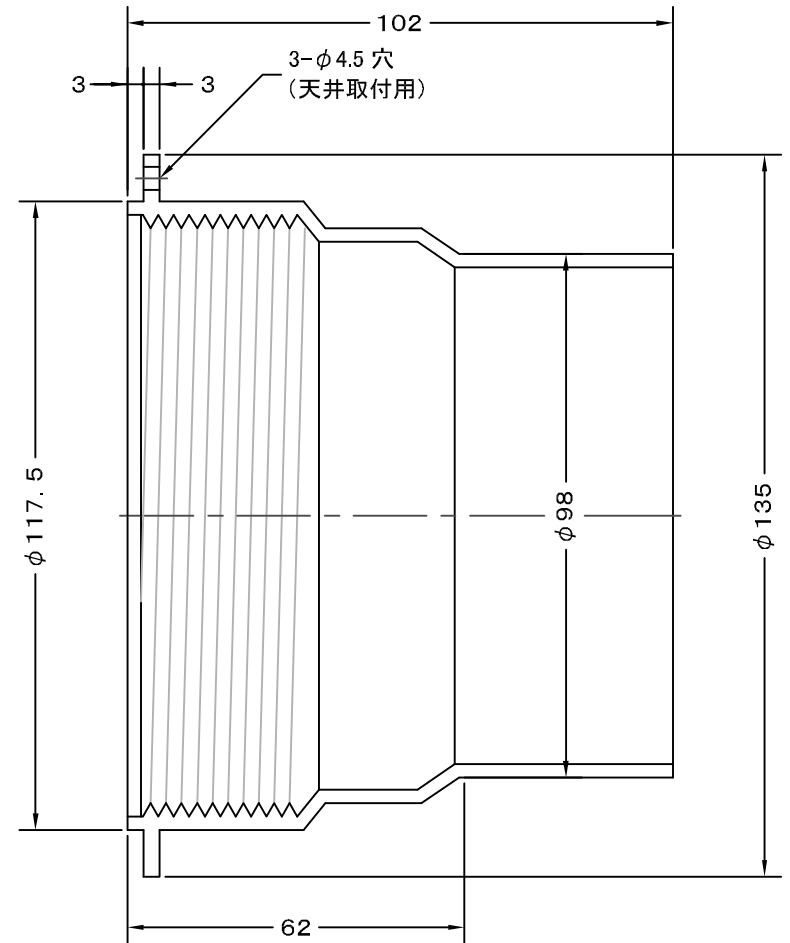

TITLE

A 矢視図

材質	ABS樹脂 (可動機構部 : POM, スプリング部 : SUS)		
表面仕上	カラー : オフホワイト		
図面名称	樹脂製天井取付用ソケット付角型プッシュ式レジスター (遮音シート付・花粉フィルター付・3段階調整・フェイス脱着式)		型式 JSP 100RGH
承認	検図	製図	設計
H. T	H. K	H. A	K. N
尺 度		FREE	図 番 SP127096S
作成日		2005・10・01	