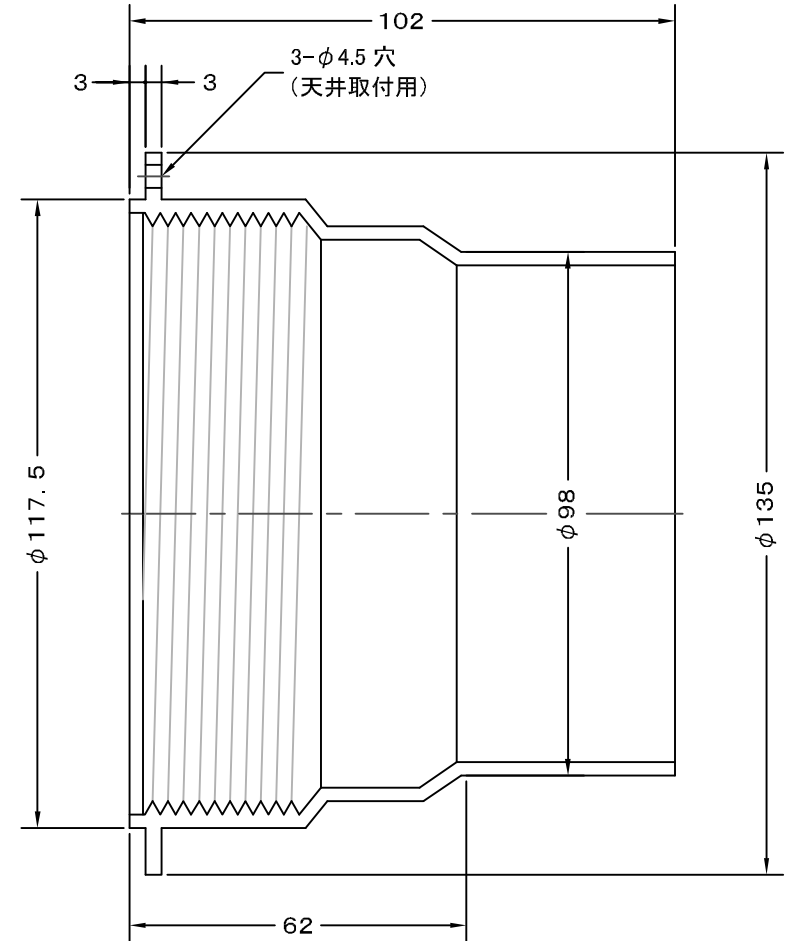

TITLE

A 矢視図

材質	ABS樹脂 (可動機構部 : POM , スプリング部 : SUS)		
表面仕上	カラー : オフホワイト		
図面名称	樹脂製天井取付用ソケット付角型プッシュ式レジスター (遮音シート付・3段階調整・フェイス脱着式)	型式	JSP 100RG
承認	検図	製図	設計
H. T	H. K	H. A	K. N
尺度		FREE	図番
作成日		2005・10・01	
			SP127094S