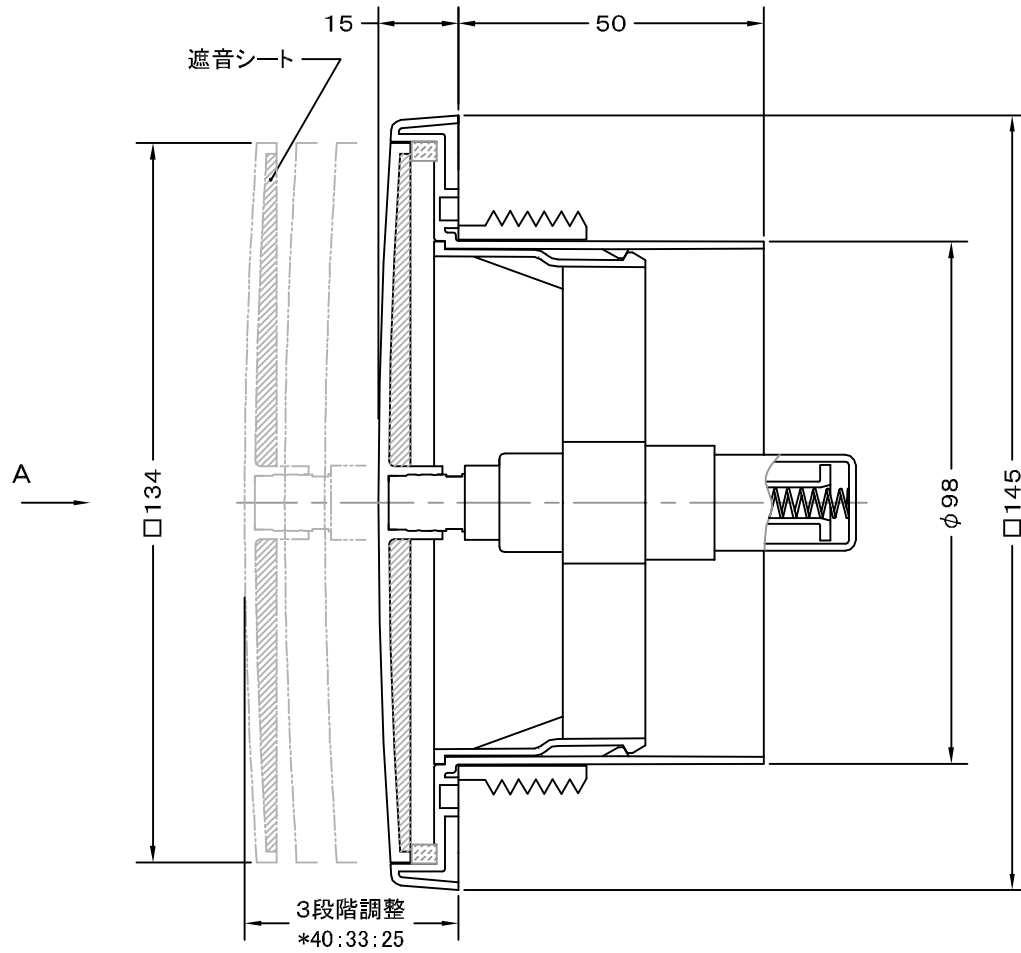

TITLE

A 矢視図

材質	ABS樹脂 (可動機構部 : POM , スプリング部 : SUS)		
表面仕上	カラー : オフホワイト		
図面名称	樹脂製天井取付用ソケット付角型プッシュ式レジスター (遮音シート付・3段階調整・フェイス脱着式)	型式	JSP 100RG
承認	検図	製図	設計
H. T	H. K	H. A	K. N
尺度		FREE	図番
作成日		2005・10・01	
			SP127094S