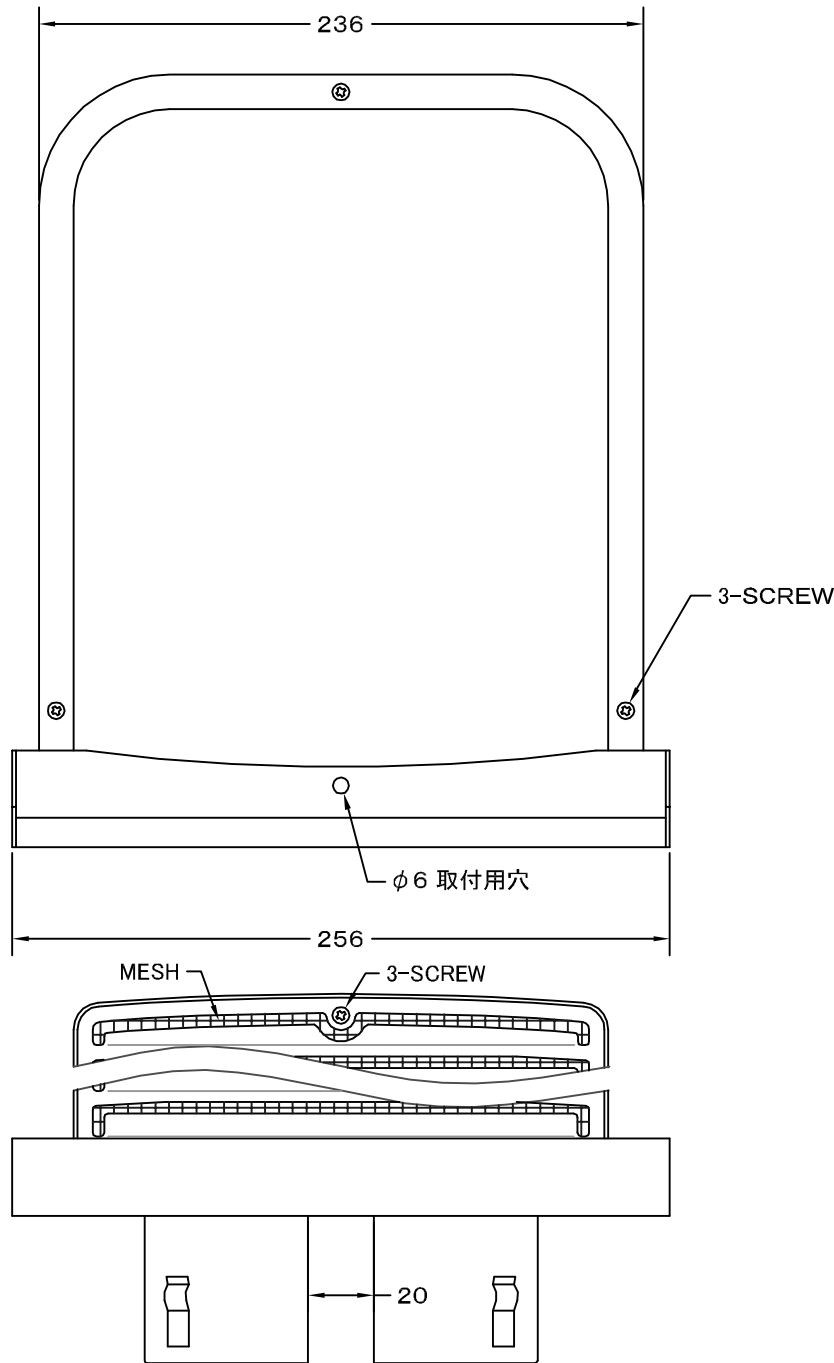

TITLE

材質	SUS 304 , 0.5t		
表面仕上	シルバー焼付塗装仕上げ		
図面名称	ステンレス製金網付フード脱着式ワイド水切付 深型パイプフード(ガラリ脱着タイプ・二管路管用)		型式 GFXK 125SN
承認	検図	製図	設計
H. T	H. K	H. A	K. N
尺 FREE		図 番	
作成日 2005・10・01		SA535047S	

SEIHO

西邦工業株式会社