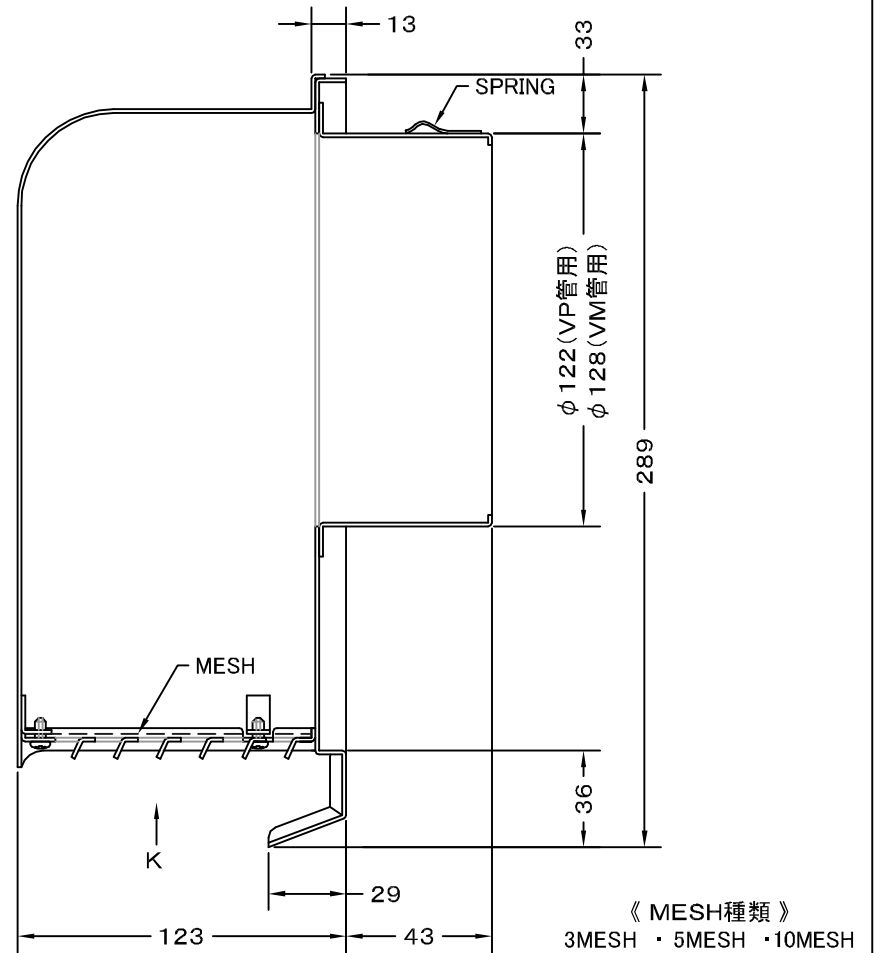

TITLE

材質	SUS 304 , 0.5t		
表面仕上	シルバー焼付塗装仕上げ		
図面名称	ステンレス製金網付フード脱着式ワイド水切付 深型パイプフード(ガラリ脱着タイプ・二管路管用)		型式 GFXK 125SN
承認	検図	製図	設計
H. T	H. K	H. A	K. N
尺 FREE		図 番	
作成日 2005・10・01		SA535047S	

SEIHO

西邦工業株式会社