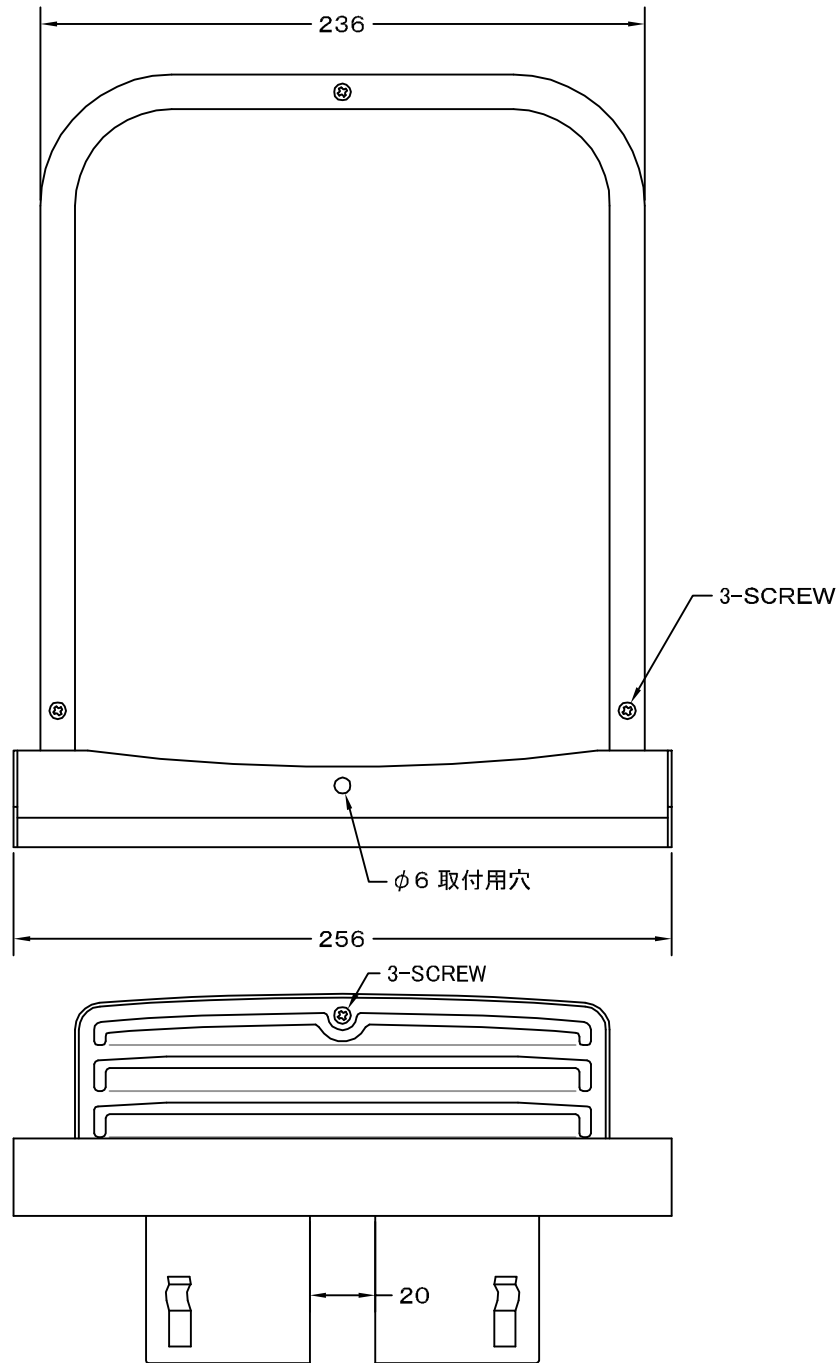

TITLE

材質	SUS 304 , 0. 5t		
表面仕上	シルバー焼付塗装仕上げ		
図面名称	ステンレス製フード脱着式ワイド水切付 深型フラットフード(ガラリ脱着タイプ・二管路管用)		型式
			GFXK 125GS
承認	検図	製図	設計
H. T	H. K	H. A	K. N
尺度		FREE	
作成日		2005・10・01	
図番			SA533007S

西邦工業株式会社