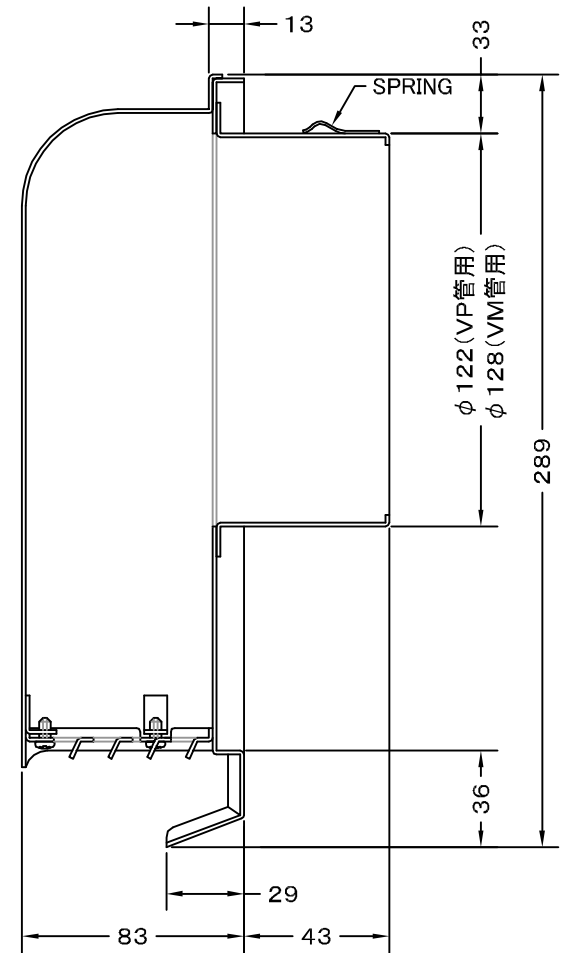

TITLE

材質	SUS 304 , 0. 5t		
表面仕上	シルバー焼付塗装仕上げ		
図面名称	ステンレス製フード脱着式ワイド水切付 深型フラットフード(ガラリ脱着タイプ・二管路管用)		型式
			GFXK 125GS
承認	検図	製図	設計
H. T	H. K	H. A	K. N
尺度		FREE	
作成日		2005・10・01	
図番			SA533007S

西邦工業株式会社