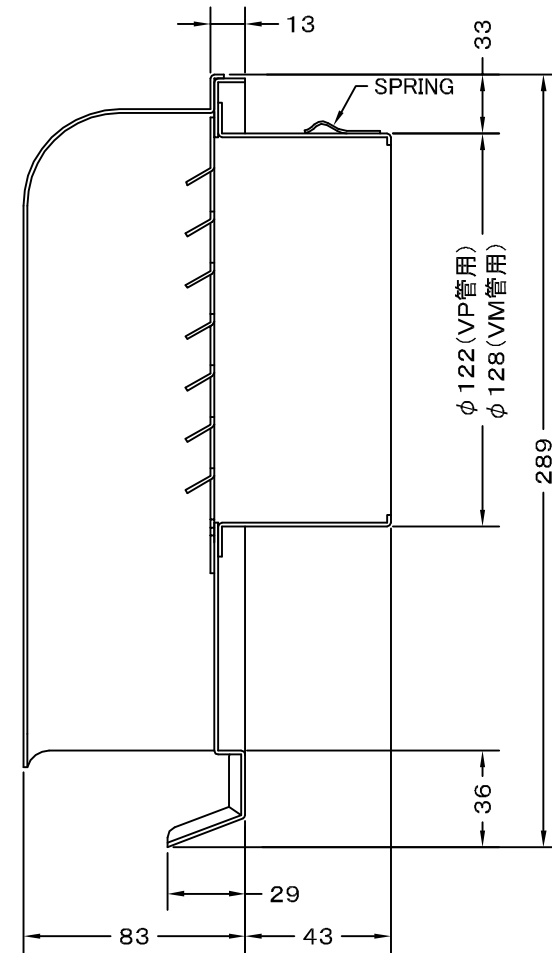

TITLE

材質	SUS 304 , 0. 5t		
表面仕上	シルバー焼付塗装仕上げ		
図面名称	ステンレス製フード脱着式ワイド水切付 深型フラットフード(フード内ガラリ・二管路管用)		型式
			GFXK 125GAS
承認	検図	製図	設計
H. T	H. K	H. A	K. N
尺度		FREE	
作成日		2005・10・01	
図番			SA532007S

SEIHO

西邦工業株式会社