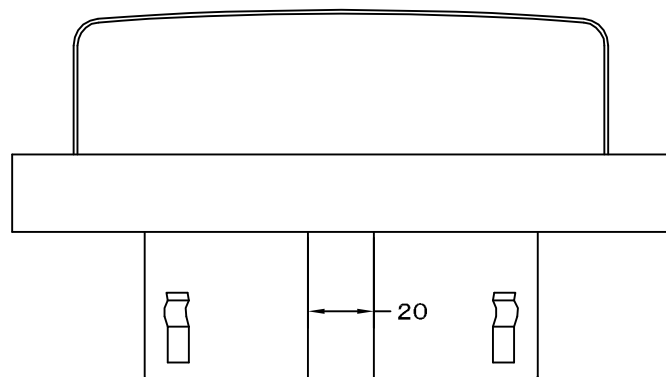

TITLE

材質	SUS 304 , 0. 5t		
表面仕上	シルバー焼付塗装仕上げ		
図面名称	ステンレス製フード脱着式ワイド水切付 深型フラットフード(フード内ガラリ・二管路管用)		型式
			GFXK 125GAS
承認	検図	製図	設計
H. T	H. K	H. A	K. N
尺度		FREE	
作成日		2005・10・01	
図番			SA532007S

SEIHO

西邦工業株式会社