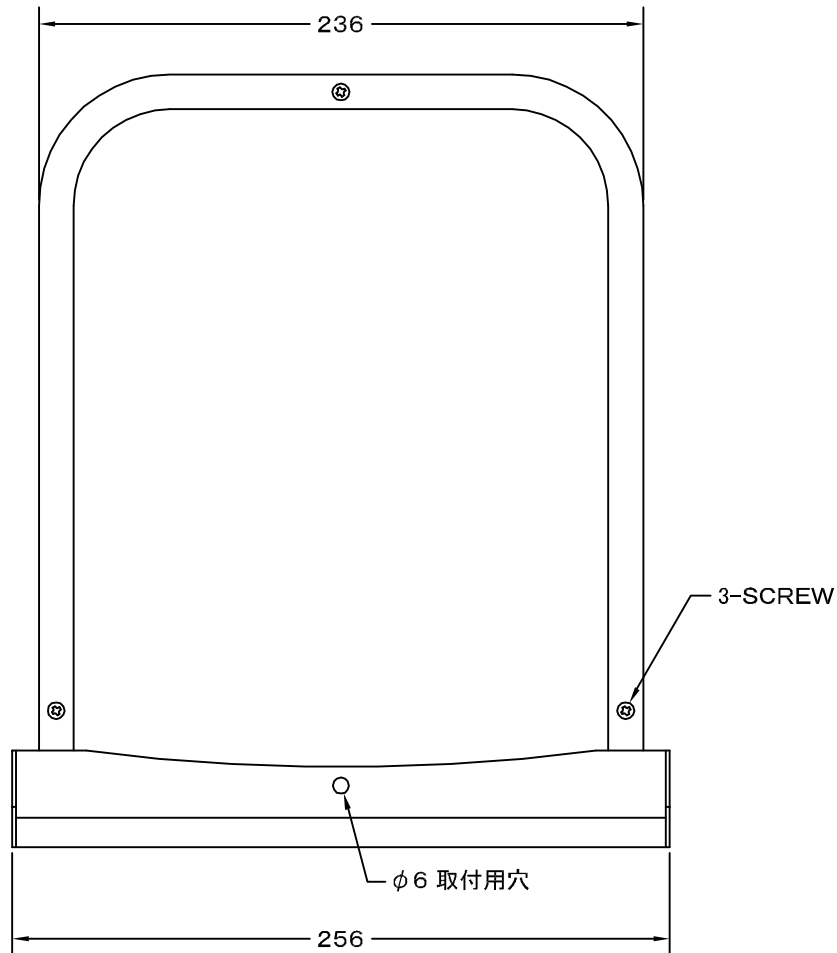

TITLE

材質	SUS 304 , 0. 5t		
表面仕上	シルバー焼付塗装仕上げ		
図面名称	ステンレス製フード脱着式ワイド水切付 深型フラットフード(フード内ガラリ・二管路管用)		型式
			GFXK 125GAS
承認	検図	製図	設計
H. T	H. K	H. A	K. N
尺度		FREE	
作成日		2005・10・01	
図番			SA532007S

SEIHO

西邦工業株式会社