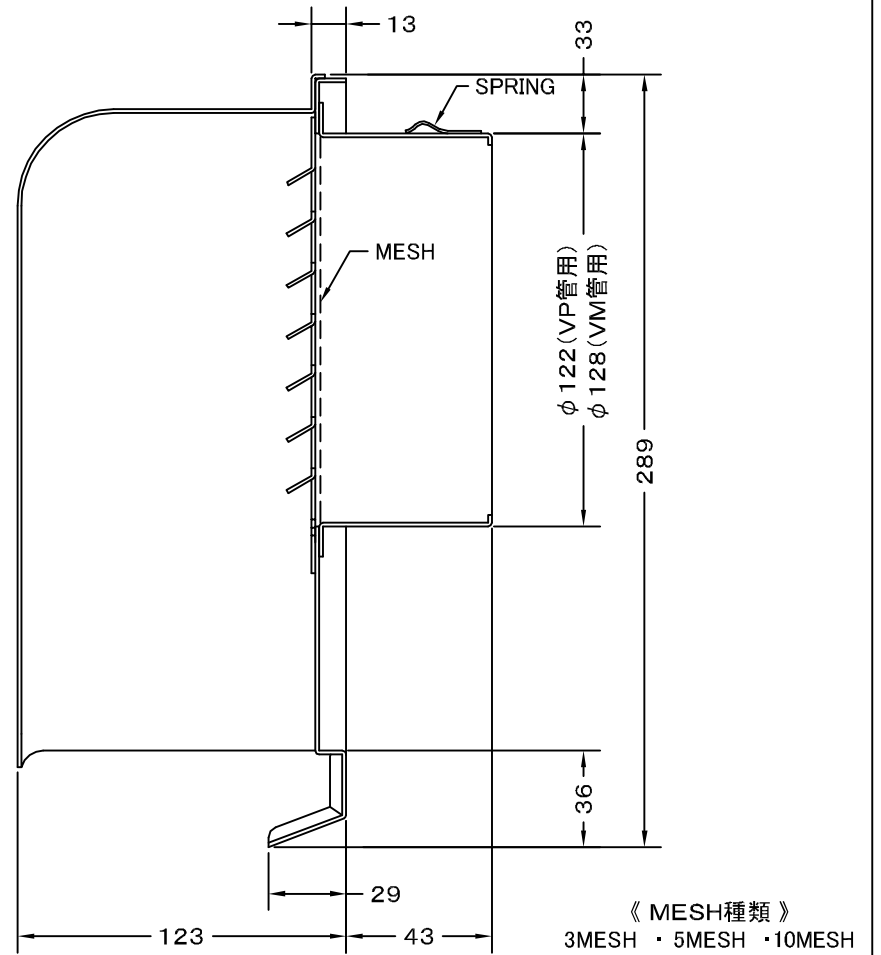

TITLE

材 質	SUS 304 , 0.5t		
表面仕上	シルバー焼付塗装仕上げ		
図 面 名 称	ステンレス製金網付フード脱着式ワイド水切付 深型パイプフード(フード内ガラリタイプ・二管路管用)		型 式
			GFXK 125ASN
承認	検図	製図	設計
H. T	H. K	H. A	K. N
尺 度		FREE	図 番
作成日		2005・10・01	
			SA534047S

SEIHO