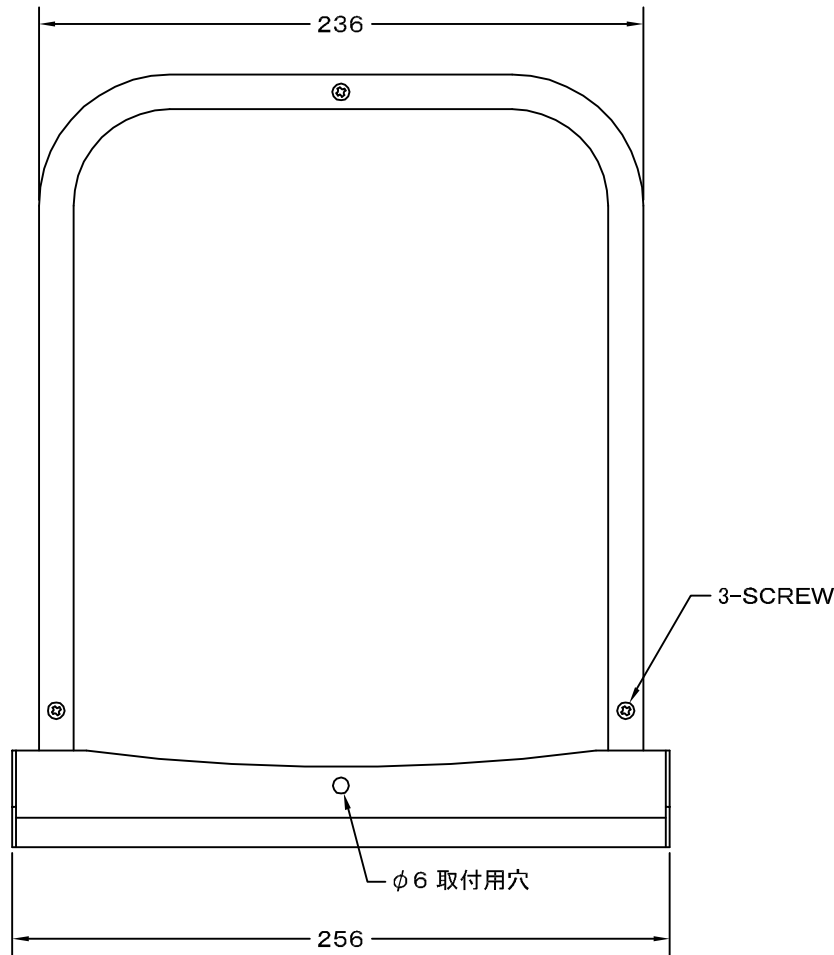

TITLE

材 質	SUS 304 , 0.5t		
表面仕上	シルバー焼付塗装仕上げ		
図 面 名 称	ステンレス製金網付フード脱着式ワイド水切付 深型パイプフード(フード内ガラリタイプ・二管路管用)		型 式
			GFXK 125ASN
承認	検図	製図	設計
H. T	H. K	H. A	K. N
尺 度		FREE	図 番
作成日		2005・10・01	
			SA534047S

SEIHO