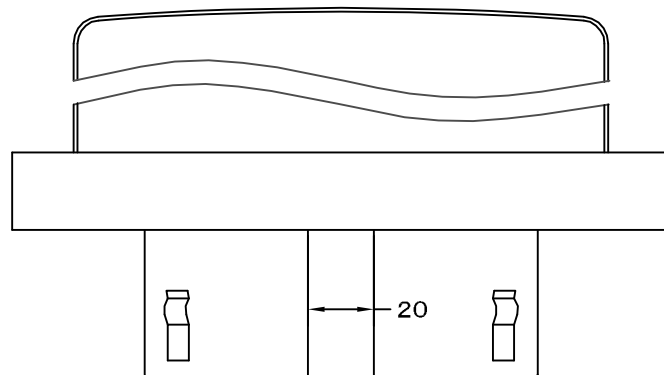

TITLE

材 質	SUS 304 , 0.5t		
表面仕上	シルバー焼付塗装仕上げ		
図 面 名 称	ステンレス製金網付フード脱着式ワイド水切付 深型パイプフード(フード内ガラリタイプ・二管路管用)		型 式
			GFXK 125ASN
承認	検図	製図	設計
H. T	H. K	H. A	K. N
尺 度		FREE	図 番
作成日		2005・10・01	
			SA534047S

SEIHO