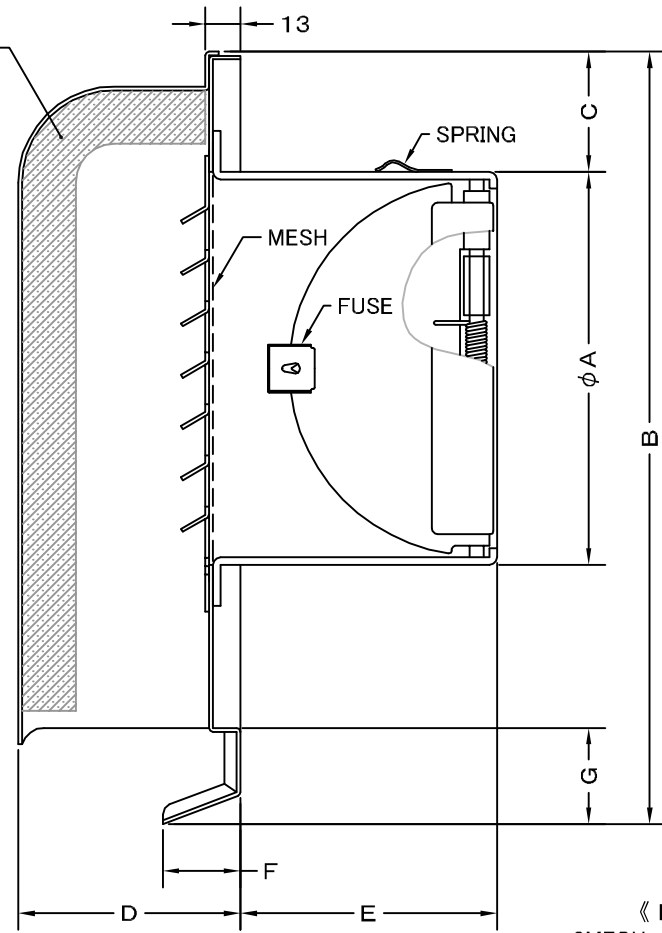

TITLE

吸音材
(ポリエチレンフォーム)

《 MESH種類 》
3MESH ・ 5MESH ・ 10MESH

SIZE	A	B	C	D	E	F	G	H	J	Q'TTY
GFXD 75GABSCN	72	227	56	73	42	24	29	202	186	
GFXD 100GABSCN	97	227	44	73	57	24	29	202	186	
GFXD 125GABSCN	122	289	56	83	72	29	36	256	236	
GFXD 150GABSCN	147	289	44	83	87	29	36	256	236	
GFXD 175GABSCN	172	372	58	98	97	29	40	316	293	
GFXD 200GABSCN	197	372	43	98	107	29	40	316	293	

材質	SUS 304 , 0. 5t (FD部 : SUS 304 , 1. 5t)	
表面仕上	シルバー焼付塗装仕上ゲ	
図面名称	ステンレス製金網付FD付フード脱着式ワイド水切付 深型防音薄フード(フード内ガラリ脱着タイプ)	型式 GFXD-GABSCN
承認	検図	製図
H. T	H. K	H. A
設計	尺	図番
K. N	FREE	SC552540S
作成日	2005・10・01	

西邦工業株式会社