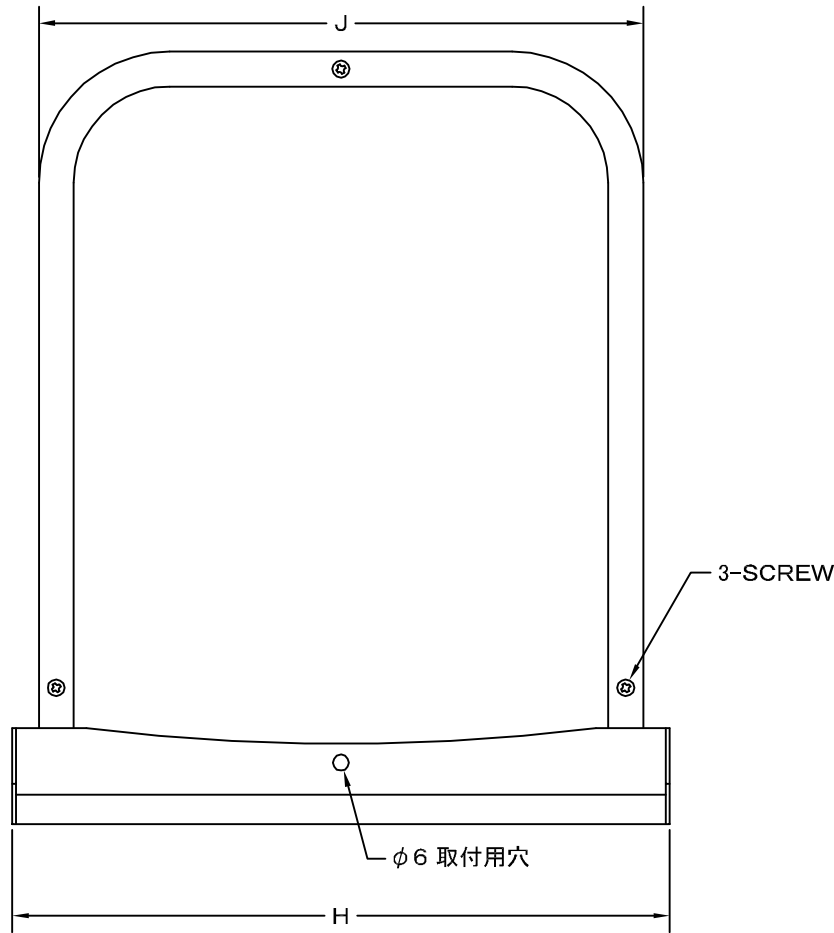

TITLE

吸音材
(ポリエチレンフォーム)

《 MESH種類 》
3MESH ・ 5MESH ・ 10MESH

SIZE	A	B	C	D	E	F	G	H	J	Q'TTY
GFXD 75GABSCN	72	227	56	73	42	24	29	202	186	
GFXD 100GABSCN	97	227	44	73	57	24	29	202	186	
GFXD 125GABSCN	122	289	56	83	72	29	36	256	236	
GFXD 150GABSCN	147	289	44	83	87	29	36	256	236	
GFXD 175GABSCN	172	372	58	98	97	29	40	316	293	
GFXD 200GABSCN	197	372	43	98	107	29	40	316	293	

材質	SUS 304 , 0. 5t (FD部 : SUS 304 , 1. 5t)	
表面仕上	シルバー焼付塗装仕上ゲ	
図面名称	ステンレス製金網付FD付フード脱着式ワイド水切付 深型防音薄フード(フード内ガラリ脱着タイプ)	型式 GFXD-GABSCN
承認	検図	製図
H. T	H. K	H. A
設計	尺	図番
K. N	FREE	SC552540S
作成日	2005・10・01	

西邦工業株式会社