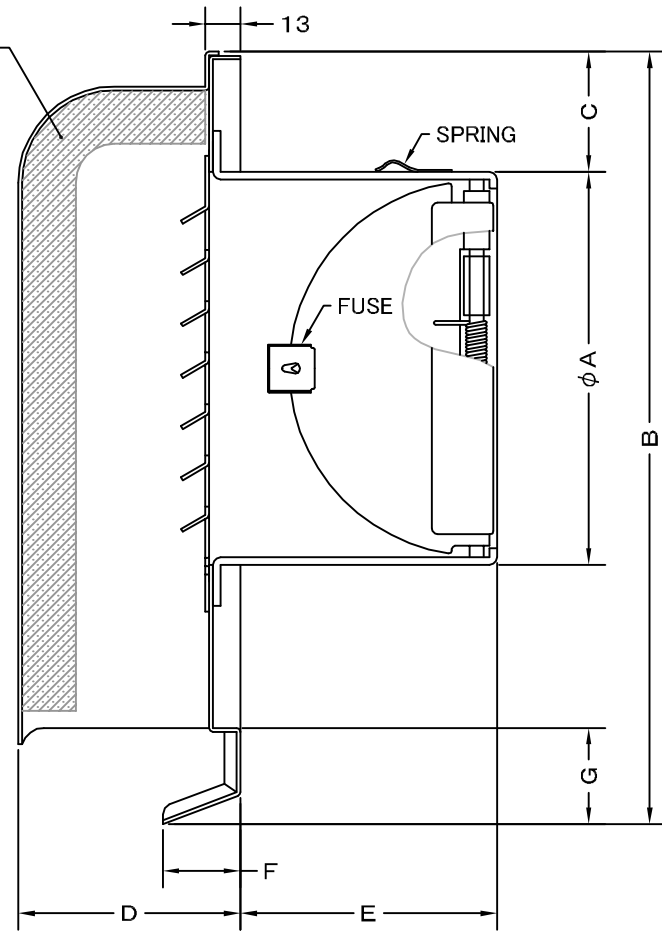

TITLE

吸音材  
(ポリエチレンフォーム)

SIZE	A	B	C	D	E	F	G	H	J	Q'TTY
GFXD 75GABSC	72	227	56	73	42	24	29	202	186	
GFXD 100GABSC	97	227	44	73	57	24	29	202	186	
GFXD 125GABSC	122	289	56	83	72	29	36	256	236	
GFXD 150GABSC	147	289	44	83	87	29	36	256	236	
GFXD 175GABSC	172	372	58	98	97	29	40	316	293	
GFXD 200GABSC	197	372	43	98	107	29	40	316	293	

材質	SUS 304 , 0. 5t (FD部 : SUS 304 , 1. 5t)	
表面仕上	シルバー焼付塗装仕上ゲ	
図面名称	ステンレス製FD付フード脱着式ワイド水切付 深型防音薄フード(フード内ガラリ脱着タイプ)	型式 GFXD-GABSC
承認	検図	製図
H. T	H. K	H. A
設計	K. N	尺 FREE
		作成日 2005・10・01
		図番 SC552500S

西邦工業株式会社

TITLE

吸音材  
(ポリエチレンフォーム)

《 MESH種類 》  
3MESH ・ 5MESH ・ 10MESH

SIZE	A	B	C	D	E	F	G	H	J	Q'TTY
GFXD 75GABSCN	72	227	56	73	42	24	29	202	186	
GFXD 100GABSCN	97	227	44	73	57	24	29	202	186	
GFXD 125GABSCN	122	289	56	83	72	29	36	256	236	
GFXD 150GABSCN	147	289	44	83	87	29	36	256	236	
GFXD 175GABSCN	172	372	58	98	97	29	40	316	293	
GFXD 200GABSCN	197	372	43	98	107	29	40	316	293	