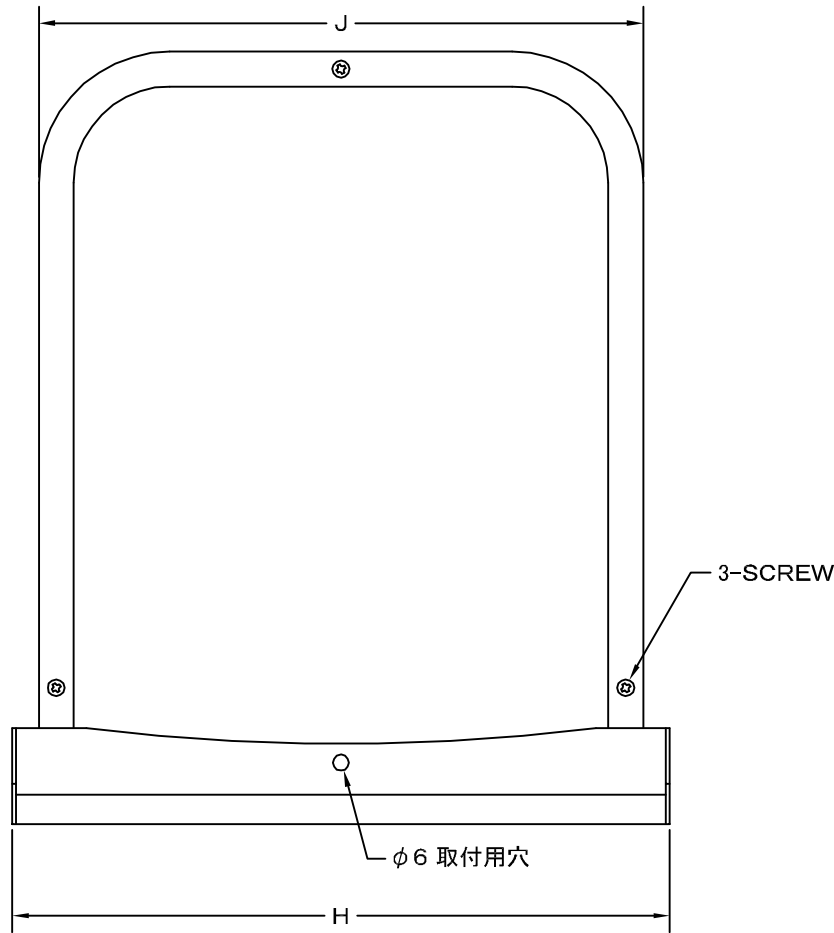

TITLE

吸音材  
(ポリエチレンフォーム)

SIZE	A	B	C	D	E	F	G	H	J	Q'TTY
GFXD 75GABSC	72	227	56	73	42	24	29	202	186	
GFXD 100GABSC	97	227	44	73	57	24	29	202	186	
GFXD 125GABSC	122	289	56	83	72	29	36	256	236	
GFXD 150GABSC	147	289	44	83	87	29	36	256	236	
GFXD 175GABSC	172	372	58	98	97	29	40	316	293	
GFXD 200GABSC	197	372	43	98	107	29	40	316	293	

材質	SUS 304 , 0. 5t (FD部 : SUS 304 , 1. 5t)	
表面仕上	シルバー焼付塗装仕上ゲ	
図面名称	ステンレス製FD付フード脱着式ワイド水切付 深型防音薄フード(フード内ガラリ脱着タイプ)	型式 GFXD-GABSC
承認	検図	製図
H. T	H. K	H. A
設計	K. N	尺 FREE
		作成日 2005・10・01
		図番 SC552500S

西邦工業株式会社

TITLE

吸音材  
(ポリエチレンフォーム)

《 MESH種類 》  
3MESH ・ 5MESH ・ 10MESH

SIZE	A	B	C	D	E	F	G	H	J	Q'TTY
GFXD 75GABSCN	72	227	56	73	42	24	29	202	186	
GFXD 100GABSCN	97	227	44	73	57	24	29	202	186	
GFXD 125GABSCN	122	289	56	83	72	29	36	256	236	
GFXD 150GABSCN	147	289	44	83	87	29	36	256	236	
GFXD 175GABSCN	172	372	58	98	97	29	40	316	293	
GFXD 200GABSCN	197	372	43	98	107	29	40	316	293	