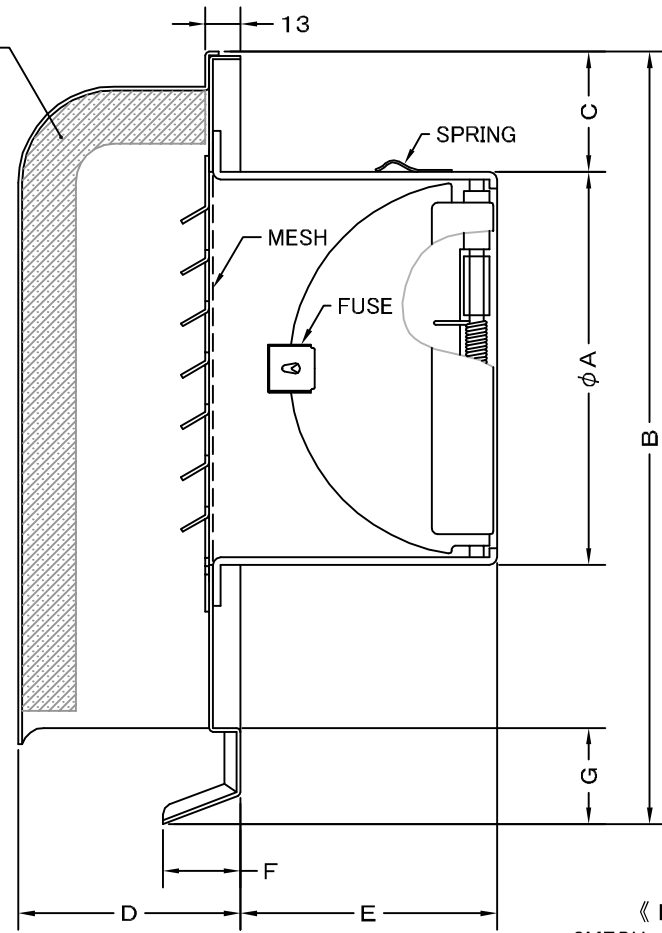

TITLE

吸音材  
(ポリエチレンフォーム)

SIZE	A	B	C	D	E	F	G	H	J	Q'TTY
GFXD 75GABSC	72	227	56	73	42	24	29	202	186	
GFXD 100GABSC	97	227	44	73	57	24	29	202	186	
GFXD 125GABSC	122	289	56	83	72	29	36	256	236	
GFXD 150GABSC	147	289	44	83	87	29	36	256	236	
GFXD 175GABSC	172	372	58	98	97	29	40	316	293	
GFXD 200GABSC	197	372	43	98	107	29	40	316	293	

材質	SUS 304 , 0. 5t (FD部 : SUS 304 , 1. 5t)	
表面仕上	シルバー焼付塗装仕上ゲ	
図面名称	ステンレス製FD付フード脱着式ワイド水切付 深型防音薄フード(フード内ガラリ脱着タイプ)	型式 GFXD-GABSC
承認	検図	製図
H. T	H. K	H. A
設計	K. N	尺 FREE
		作成日 2005・10・01
		図番 SC552500S

西邦工業株式会社

TITLE

吸音材  
(ポリエチレンフォーム)

《 MESH種類 》  
3MESH ・ 5MESH ・ 10MESH

SIZE	A	B	C	D	E	F	G	H	J	Q'TTY
GFXD 75GABSCN	72	227	56	73	42	24	29	202	186	
GFXD 100GABSCN	97	227	44	73	57	24	29	202	186	
GFXD 125GABSCN	122	289	56	83	72	29	36	256	236	
GFXD 150GABSCN	147	289	44	83	87	29	36	256	236	
GFXD 175GABSCN	172	372	58	98	97	29	40	316	293	
GFXD 200GABSCN	197	372	43	98	107	29	40	316	293	