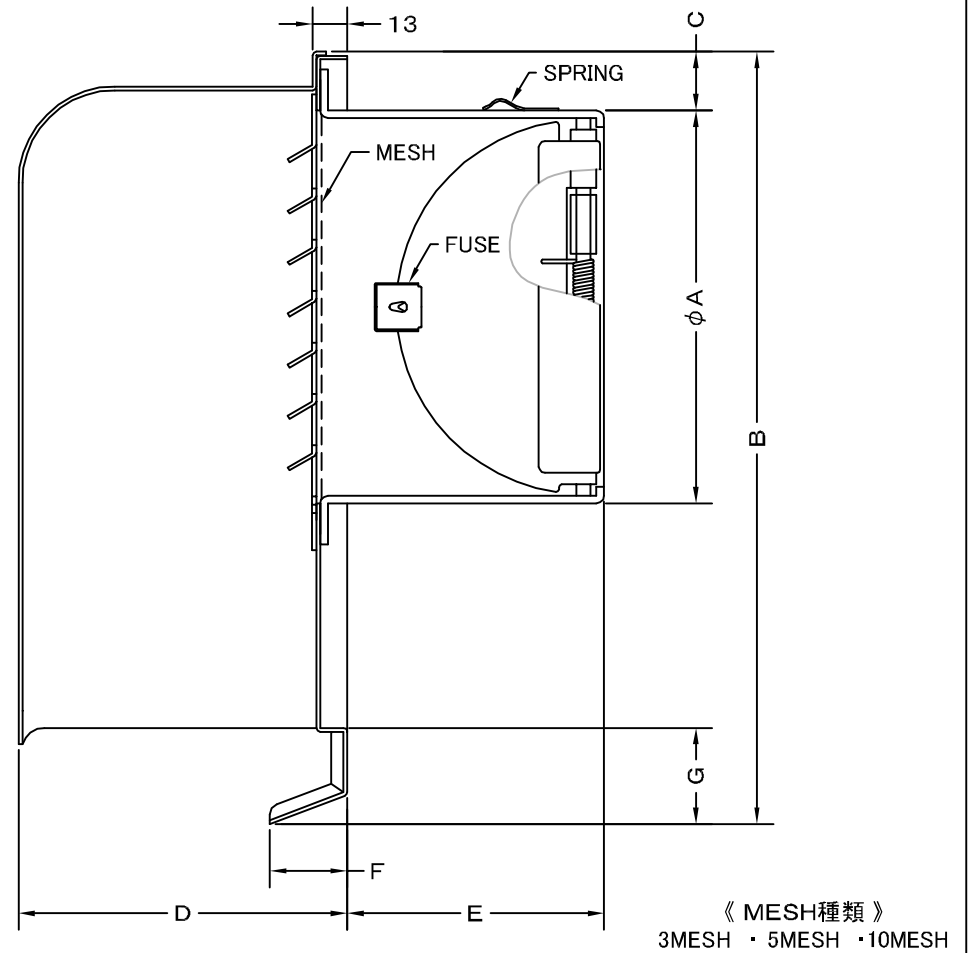

TITLE

SIZE	A	B	C	D	E	F	G	H	J	Q'TTY
GFXD 75ASCN	72	227	34	108	42	24	29	202	186	
GFXD 100ASCN	97	227	22	108	57	24	29	202	186	
GFXD 125ASCN	122	289	33	123	72	29	36	256	236	
GFXD 150ASCN	147	289	20	123	87	29	36	256	236	
GFXD 175ASCN	172	372	36	148	97	29	40	316	293	
GFXD 200ASCN	197	372	24	148	107	29	40	316	293	

材質	SUS 304 , 0. 5t (FD部 : SUS 304 , 1. 5t)										
表面仕上	シルバー焼付塗装仕上ゲ										
図面名称	ステンレス製金網付FD付フード脱着式ワイド水切付 深型パイプフード(フード内ガラリ脱着式タイプ)								型式	GFXD-ASCN	
承認	検図	製図	設計	尺度	FREE		図番	SC534540S			
H. T	H. K	H. A	K. N	作成日	2005・10・01						