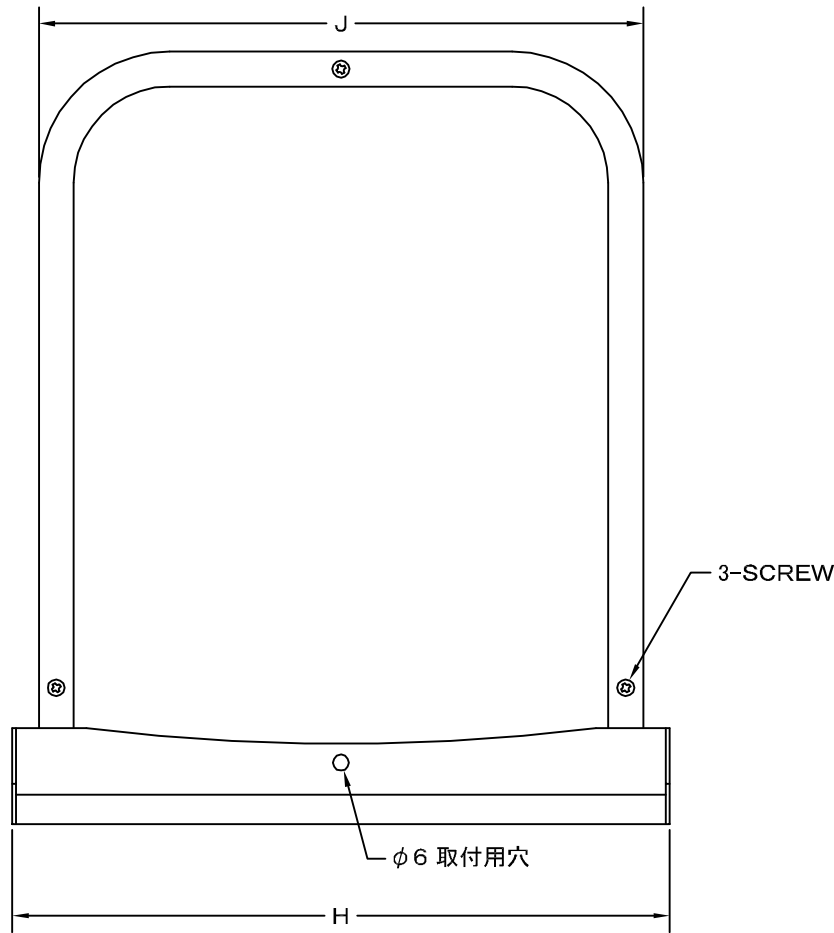

TITLE

SIZE	A	B	C	D	E	F	G	H	J	Q'TTY
GFXD 75ASCN	72	227	34	108	42	24	29	202	186	
GFXD 100ASCN	97	227	22	108	57	24	29	202	186	
GFXD 125ASCN	122	289	33	123	72	29	36	256	236	
GFXD 150ASCN	147	289	20	123	87	29	36	256	236	
GFXD 175ASCN	172	372	36	148	97	29	40	316	293	
GFXD 200ASCN	197	372	24	148	107	29	40	316	293	

材質	SUS 304 , 0. 5t (FD部 : SUS 304 , 1. 5t)										
表面仕上	シルバー焼付塗装仕上ゲ										
図面名称	ステンレス製金網付FD付フード脱着式ワイド水切付 深型パイプフード(フード内ガラリ脱着式タイプ)								型式	GFXD-ASCN	
承認	検図	製図	設計	尺度	FREE		図番	SC534540S			
H. T	H. K	H. A	K. N	作成日	2005・10・01						