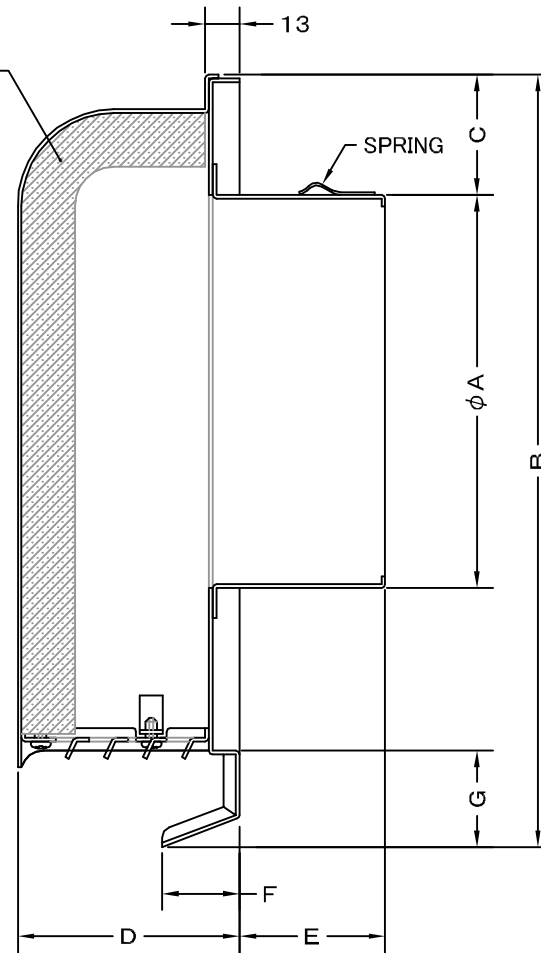

TITLE

吸音材  
(ホリエチレンフォーム)

K 矢視図

《 MESH種類 》  
3MESH ・ 5MESH ・ 10MESH

SIZE	A	B	C	D	E	F	G	H	J	Q'TTY
GFX 75GBSN	72	227	56	73	43	24	29	202	186	
GFX 100GBSN	97	227	44	73	58	24	29	202	186	
GFX 125GBSN	122	289	56	83	43	29	36	256	236	
GFX 150GBSN	147	289	44	83	88	29	36	256	236	
GFX 175GBSN	170	372	58	98	53	29	40	316	293	
GFX 200GBSN	197	372	43	98	108	29	40	316	293	

材質	SUS 304 , 0.5t	
表面仕上	シルバー焼付塗装仕上ゲ	
図面名称	ステンレス製フード脱着式ワイド水切付 深型防音薄フード(金網付・ガラリ脱着タイプ)	
	型式	GFX-GBSN
承認	検図	製図
H. T	H. K	H. A
設計	K. N	
尺度	FREE	図番
作成日	2005・10・01	
		SA553040S

SEIHO

西邦工業株式会社