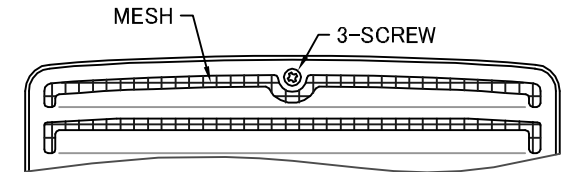

TITLE

吸音材  
(ホリエチレンフォーム)

K 矢視図

《 MESH種類 》  
3MESH ・ 5MESH ・ 10MESH

SIZE	A	B	C	D	E	F	G	H	J	Q'TTY
GFX 75GBSN	72	227	56	73	43	24	29	202	186	
GFX 100GBSN	97	227	44	73	58	24	29	202	186	
GFX 125GBSN	122	289	56	83	43	29	36	256	236	
GFX 150GBSN	147	289	44	83	88	29	36	256	236	
GFX 175GBSN	170	372	58	98	53	29	40	316	293	
GFX 200GBSN	197	372	43	98	108	29	40	316	293	

材質	SUS 304 , 0.5t	
表面仕上	シルバー焼付塗装仕上ゲ	
図面名称	ステンレス製フード脱着式ワイド水切付 深型防音薄フード(金網付・ガラリ脱着タイプ)	
	型式	GFX-GBSN
承認	検図	製図
H. T	H. K	H. A
設計	K. N	
尺度	FREE	図番
作成日	2005・10・01	
		SA553040S

SEIHO

西邦工業株式会社