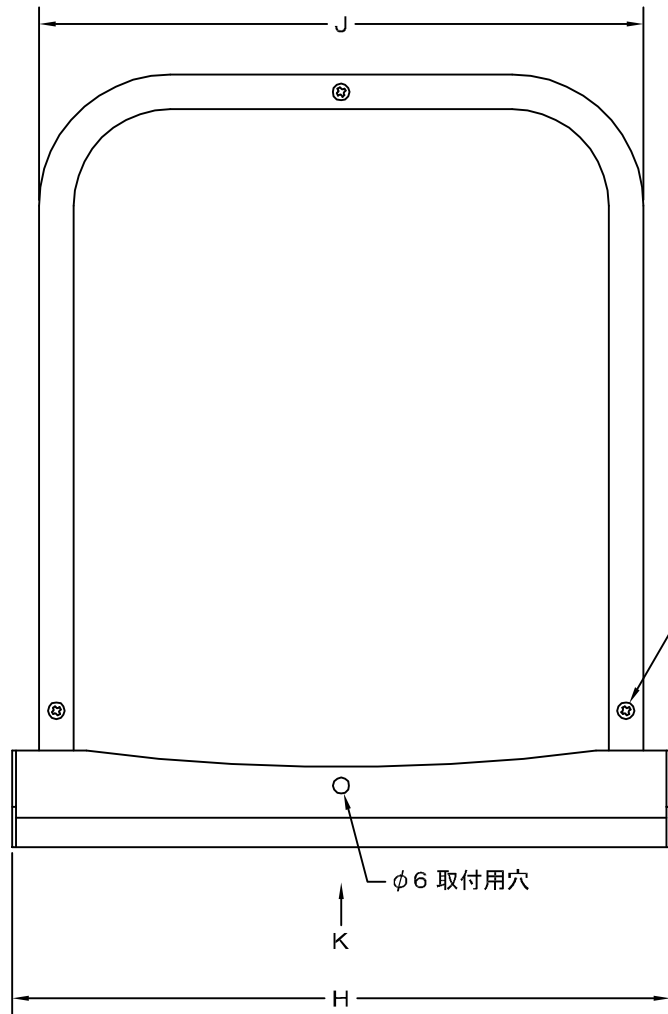

TITLE

吸音材  
(ホリエチレンフォーム)

K 矢視図

《 MESH種類 》  
3MESH ・ 5MESH ・ 10MESH

SIZE	A	B	C	D	E	F	G	H	J	Q'TTY
GFX 75GBSN	72	227	56	73	43	24	29	202	186	
GFX 100GBSN	97	227	44	73	58	24	29	202	186	
GFX 125GBSN	122	289	56	83	43	29	36	256	236	
GFX 150GBSN	147	289	44	83	88	29	36	256	236	
GFX 175GBSN	170	372	58	98	53	29	40	316	293	
GFX 200GBSN	197	372	43	98	108	29	40	316	293	

材質	SUS 304 , 0.5t	
表面仕上	シルバー焼付塗装仕上ゲ	
図面名称	ステンレス製フード脱着式ワイド水切付 深型防音薄フード(金網付・ガラリ脱着タイプ)	
	型式	GFX-GBSN
承認	検図	製図
H. T	H. K	H. A
設計	K. N	
尺度	FREE	図番
作成日	2005・10・01	
		SA553040S

SEIHO

西邦工業株式会社