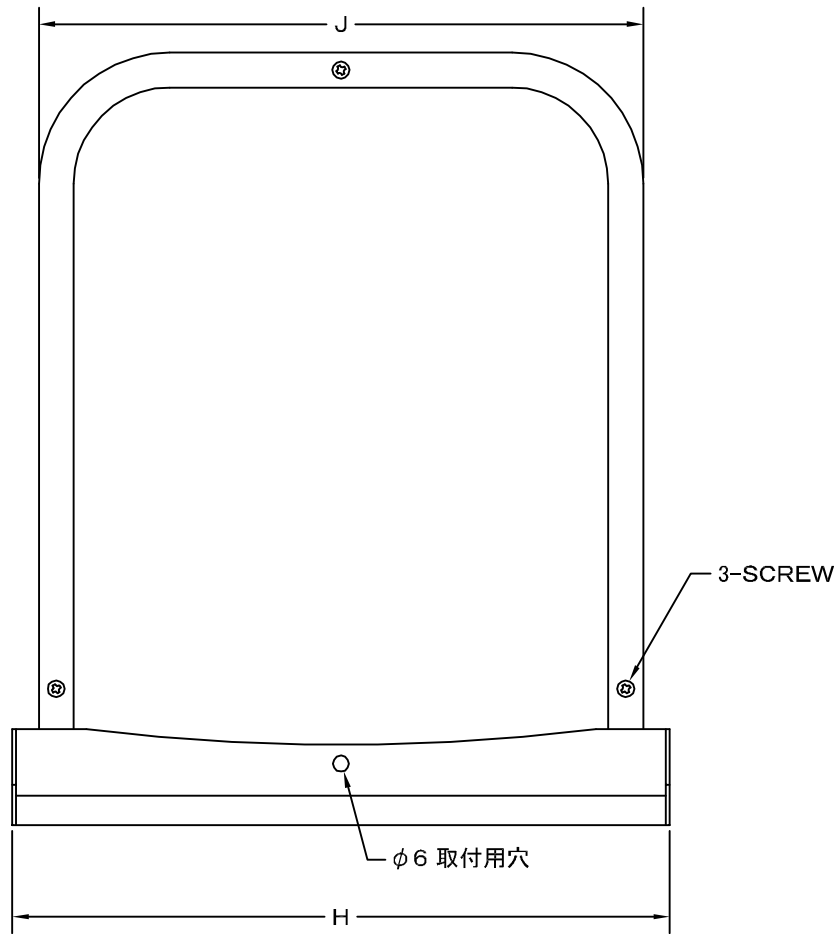

TITLE

《 MESH種類 》
3MESH ・ 5MESH ・ 10MESH

SIZE	A	B	C	D	E	F	G	H	J	Q'TTY
GFX 75ASN	72	227	34	108	43	24	29	202	186	
GFX 100ASN	97	227	22	108	43	24	29	202	186	
GFX 125ASN	122	289	33	123	43	29	36	256	236	
GFX 150ASN	147	289	20	123	48	29	36	256	236	
GFX 175ASN	170	372	36	148	53	29	40	316	293	
GFX 200ASN	197	372	24	148	68	29	40	316	293	

材質	SUS 304 , 0. 5t	
表面仕上	シルバー焼付塗装仕上げ	
図面名称	ステンレス製金網付フード脱着式ワイド水切付 深型パイプフード(フード内ガラリタイプ)	型式 GFX-ASN
承認	検図	製図
H. T	H. K	H. A
設計	設計	設計
K. N	K. N	K. N
尺度	FREE	図番
作成日	2005・10・01	SA534040S

SEIHO

西邦工業株式会社