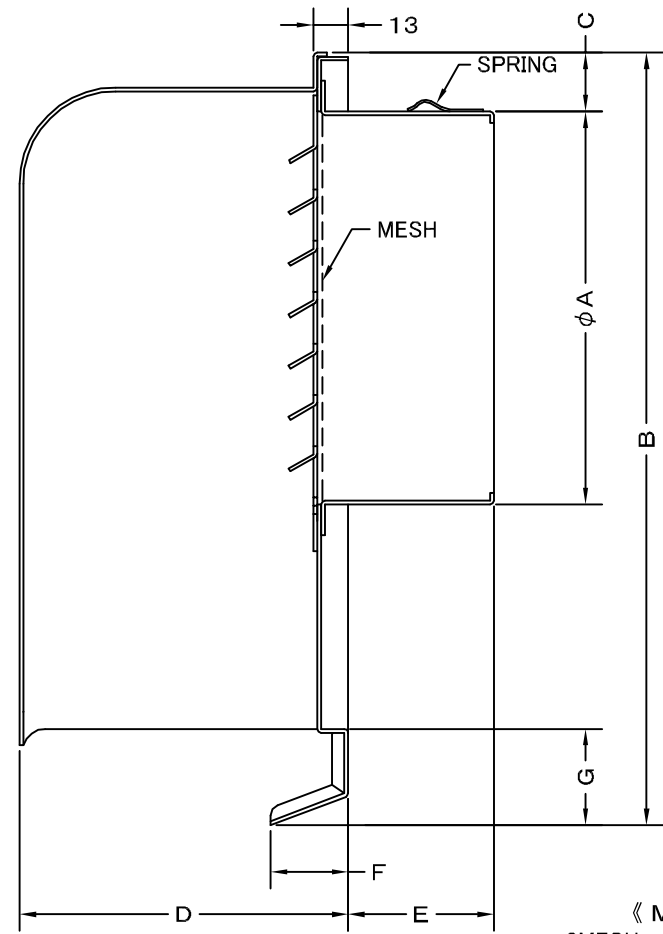

TITLE

《 MESH種類 》
3MESH ・ 5MESH ・ 10MESH

SIZE	A	B	C	D	E	F	G	H	J	Q'TTY
GFX 75ASN	72	227	34	108	43	24	29	202	186	
GFX 100ASN	97	227	22	108	43	24	29	202	186	
GFX 125ASN	122	289	33	123	43	29	36	256	236	
GFX 150ASN	147	289	20	123	48	29	36	256	236	
GFX 175ASN	170	372	36	148	53	29	40	316	293	
GFX 200ASN	197	372	24	148	68	29	40	316	293	

材質	SUS 304 , 0. 5t	
表面仕上	シルバー焼付塗装仕上げ	
図面名称	ステンレス製金網付フード脱着式ワイド水切付 深型パイプフード(フード内ガラリタイプ)	型式 GFX-ASN
承認	検図	製図
H. T	H. K	H. A
設計	設計	設計
K. N	K. N	K. N
尺度	FREE	図番
作成日	2005・10・01	SA534040S

SEIHO

西邦工業株式会社