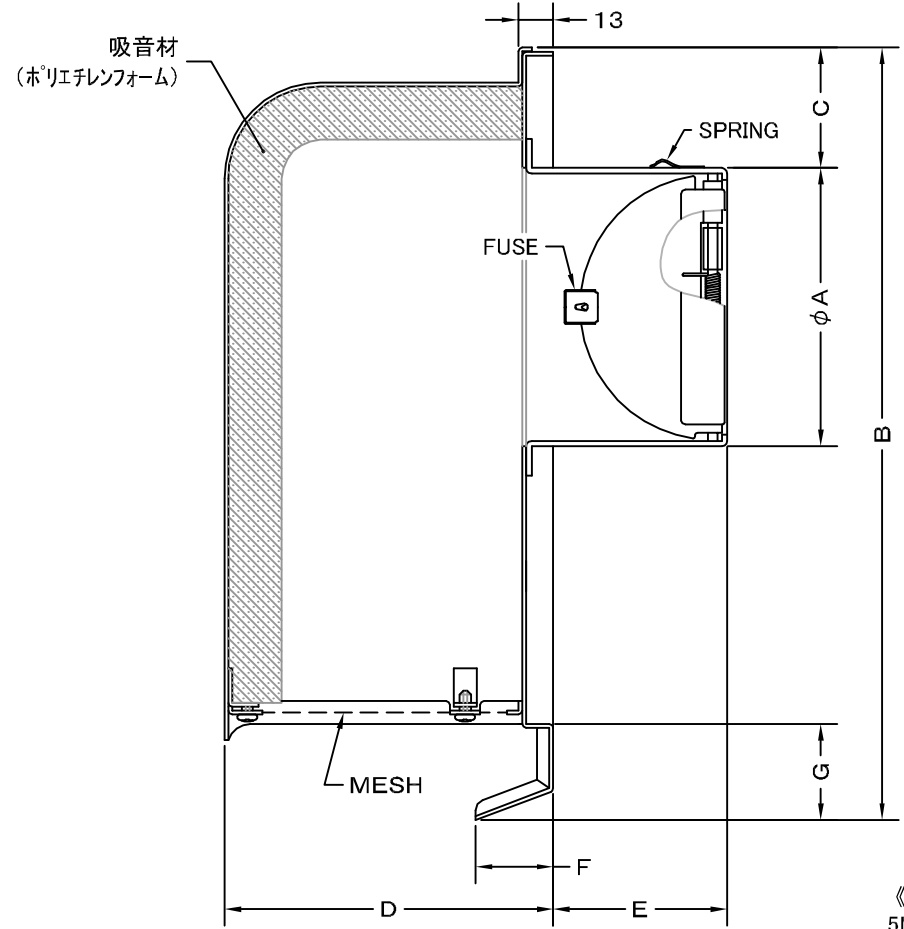

TITLE

《 MESH種類 》
5MESH・10MESH

SIZE	A	B	C	D	E	F	G	H	J	Q'TTY
GFND 100BYSC	97	289	44	123	57	29	36	256	236	
GFND 125BYSC	122	372	56	148	72	29	40	316	293	
GFND 150BYSC	147	372	44	148	87	29	40	316	293	

材質	SUS 304 , 0. 5t (FD部 : SUS 304 , 1. 5t)	
表面仕上	シルバー焼付塗装仕上げ	
図面名称	ステンレス製FD付フード脱着式ワイド水切付 低圧損深型防音フード(オプション金網脱着タイプ)	型式 GFND-BYSC < OP >
承認	検図	製図
H. T	H. K	H. A
設計	設計	設計
K. N	K. N	K. N
尺度	FREE	図番
作成日	2005・10・01	SC556580S