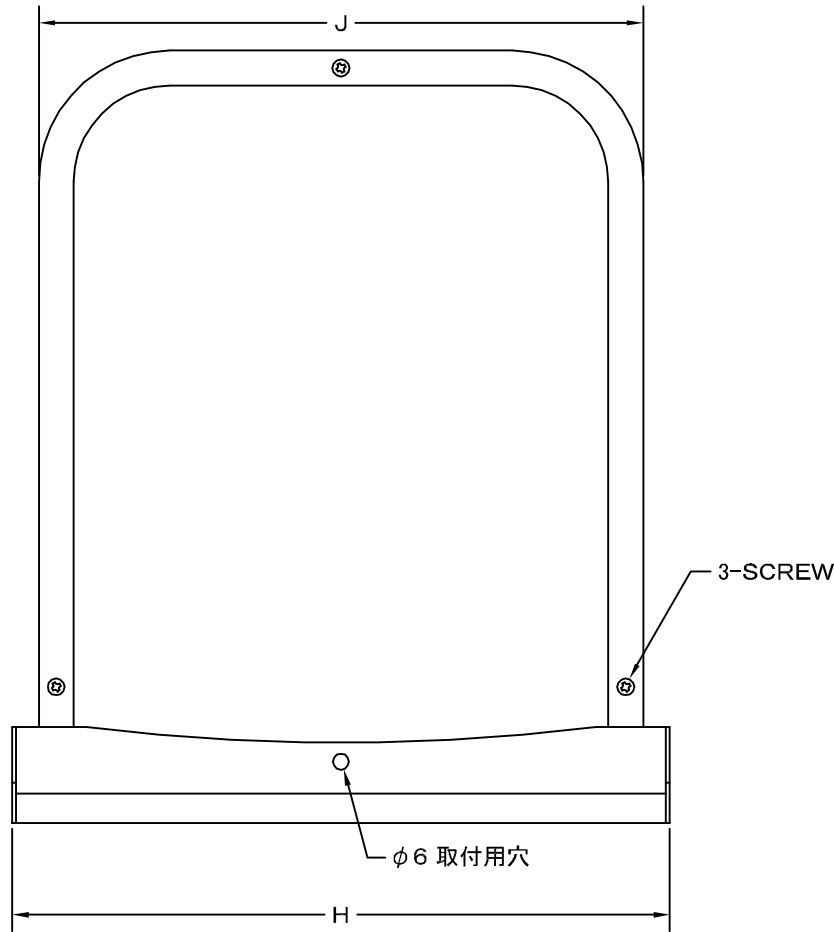

TITLE

《 MESH種類 》
5MESH・10MESH

SIZE	A	B	C	D	E	F	G	H	J	Q'TTY
GFND 100BYSC	97	289	44	123	57	29	36	256	236	
GFND 125BYSC	122	372	56	148	72	29	40	316	293	
GFND 150BYSC	147	372	44	148	87	29	40	316	293	

材質	SUS 304 , 0. 5t (FD部 : SUS 304 , 1. 5t)	
表面仕上	シルバー焼付塗装仕上げ	
図面名称	ステンレス製FD付フード脱着式ワイド水切付 低圧損深型防音フード(オプション金網脱着タイプ)	型式 GFND-BYSC < OP >
承認	検図	製図
H. T	H. K	H. A
設計	設計	設計
K. N	K. N	K. N
尺度	FREE	図番
作成日	2005・10・01	SC556580S