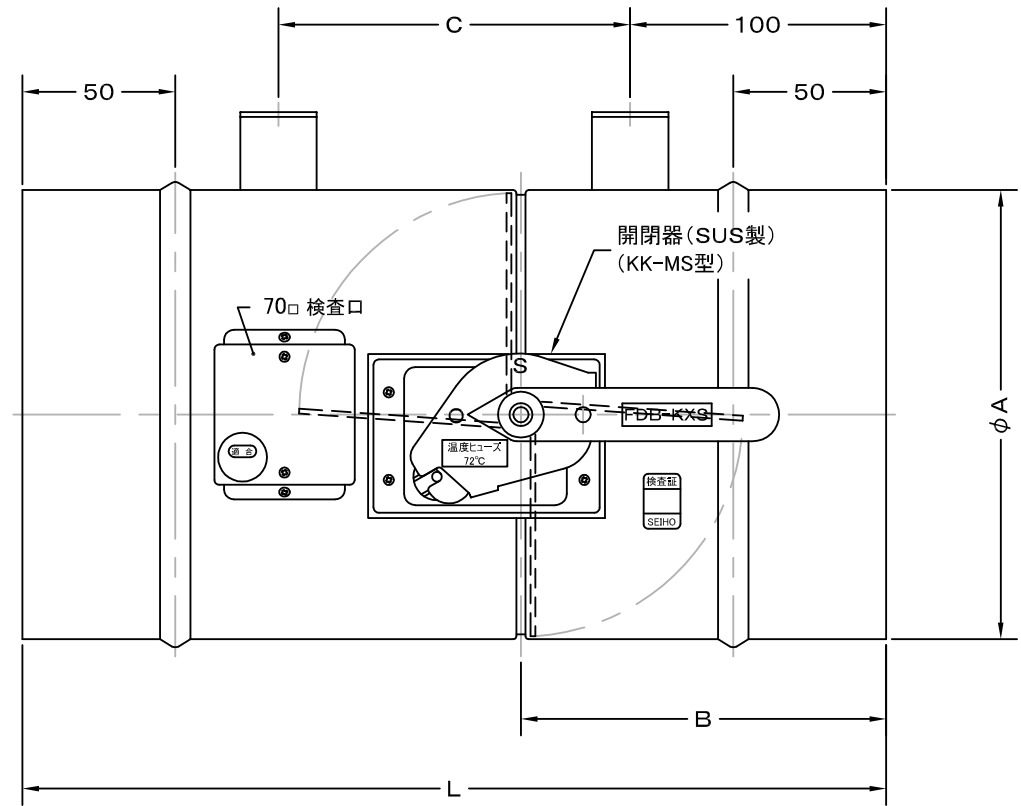

TITLE

変更履歴

2015.03.16 E レバー

SIZE	A	B	C	L	Q'TTY
FDB 100KXS	97	150	200	400	
FDB 125KXS	122	150	200	400	
FDB 150KXS	147	150	200	400	
FDB 175KXS	172	150	200	400	
FDB 200KXS	197	150	200	400	

4	ブッシュ	SUS 304	φ 16
3	軸	SUS 304	φ 10
2	羽 根	SUS 304	t 1.5
1	外 板	SUS 304	t 1.5
NO	部 品 名	材 質	備 考

材 質						
表面仕上						
図面名称	ステンレス製ダクト接続型防火ダンパー				型式	FDB-KXS
承認	検図	製図	設計	尺度	FREE	図番 TC222590E
H. T	H. K	H. A	K. N	作成日	2005・10・01	

SEIHO

西邦工業株式会社