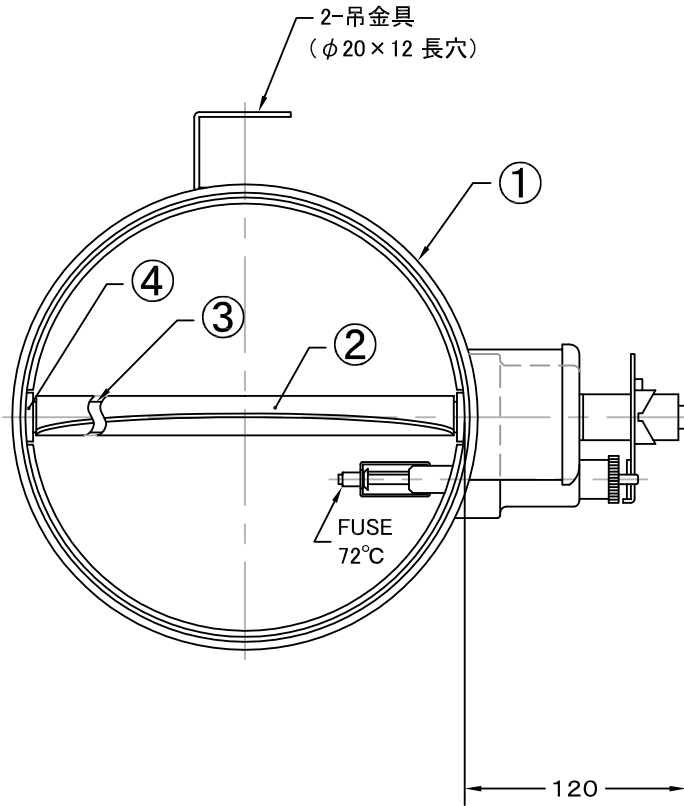

TITLE

変更履歴

2015.03.16 E レバー

SIZE	A	B	C	L	Q'TTY
FDB 100KXS	97	150	200	400	
FDB 125KXS	122	150	200	400	
FDB 150KXS	147	150	200	400	
FDB 175KXS	172	150	200	400	
FDB 200KXS	197	150	200	400	

4	ブッシュ	SUS 304	φ 16
3	軸	SUS 304	φ 10
2	羽 根	SUS 304	t 1.5
1	外 板	SUS 304	t 1.5
NO	部 品 名	材 質	備 考

材 質						
表面仕上						
図面名称	ステンレス製ダクト接続型防火ダンパー				型式	FDB-KXS
承認	検図	製図	設計	尺度	FREE	図番 TC222590E
H. T	H. K	H. A	K. N	作成日	2005・10・01	

SEIHO

西邦工業株式会社