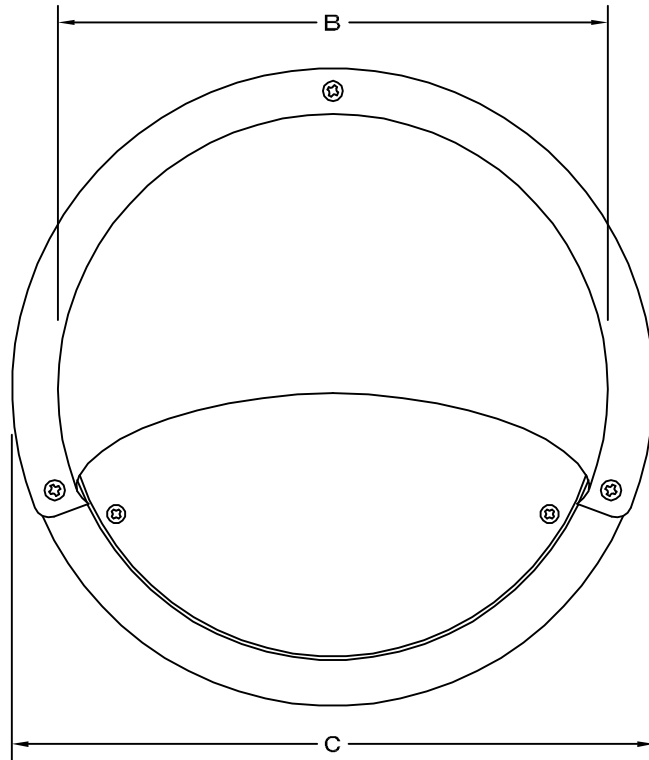

TITLE

SIZE	A	B	C	D	E	F	DUCT SIZE	Q'TTY
CKF 75S	72	97	117	58	35	6	#3(ϕ 75)	
CKF 100S	97	118	138	74	45	7	#4(ϕ 100)	

材質	SUS 304 , 0.5t						
表面仕上	シルバー焼付塗装仕上ゲ						
図面名称	ステンレス製フード付クーラーキャップ					型式	CKF-S
	承認	検図	製図	設計	尺度	FREE	図番
H. T	H. K	S. M	K. N	作成日	2009.06.01	TA216090S	
		西邦工業株式会社					