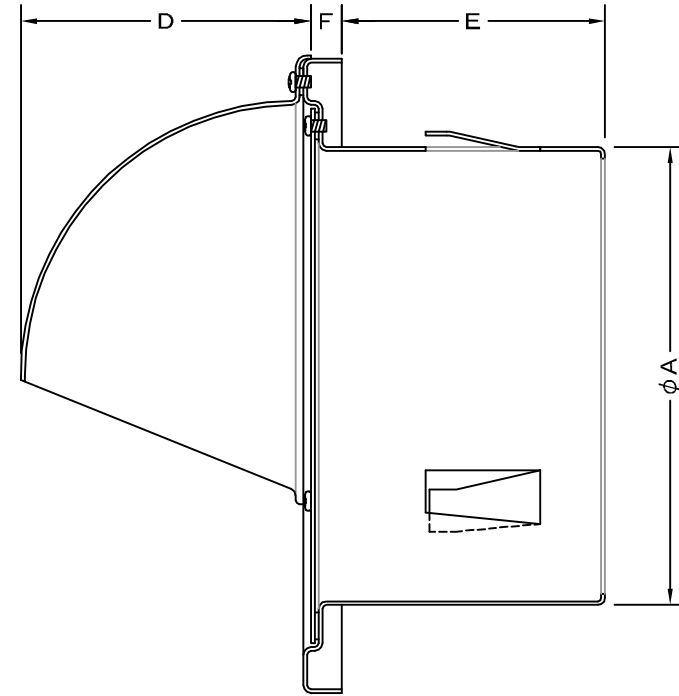

TITLE

SIZE	A	B	C	D	E	F	DUCT SIZE	Q'TTY
CKF 75S	72	97	117	58	35	6	#3(ϕ 75)	
CKF 100S	97	118	138	74	45	7	#4(ϕ 100)	

材質	SUS 304 , 0.5t						
表面仕上	シルバー焼付塗装仕上ゲ						
図面名称	ステンレス製フード付クーラーキャップ					型式	CKF-S
	承認	検図	製図	設計	尺度	FREE	図番
H. T	H. K	S. M	K. N	作成日	2009.06.01	TA216090S	
		西邦工業株式会社					