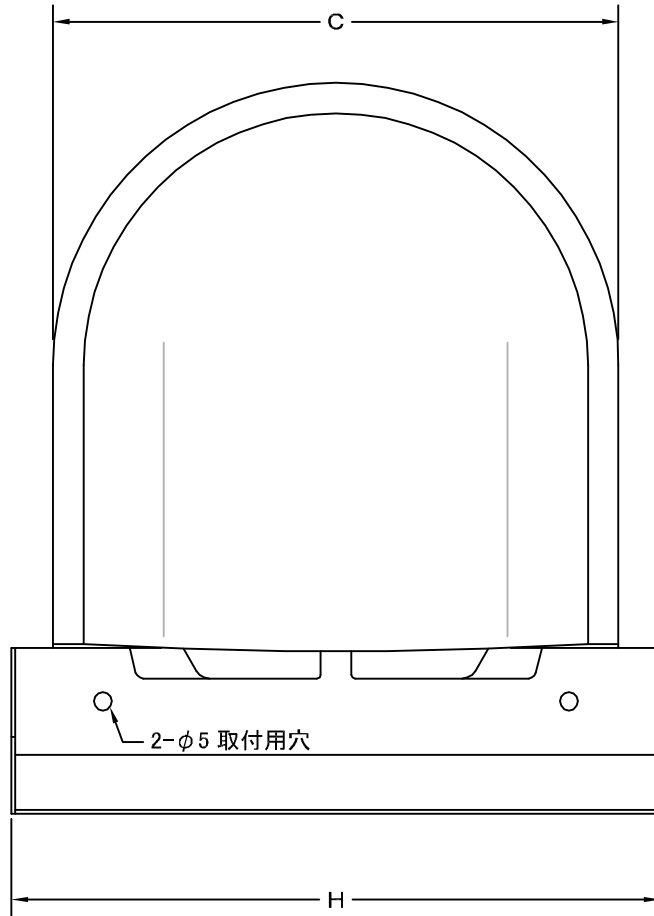

TITLE

SIZE	A	B	C	D	E	F	G	H	DUCT SIZE	Q'TTY
CFX 225MSN	220	415	320	235	75	15	28	345	# 9 (φ 225)	
CFX 250MSN	245	415	320	235	75	15	28	345	#10 (φ 250)	
CFX 300MSN	295	445	350	260	75	15	28	380	#12 (φ 300)	

材質	SUS 304 , 0.5t	
表面仕上	シルバー焼付塗装仕上ゲ	
図面名称	ステンレス製金網付特殊水切り付パイプフード (大口径・ガラリ開閉タイプ)	型式 CFX-MSN
承認	検図	製図
H. T	H. K	H. A
設計	設計	設計
K. N	K. N	K. N
尺度	FREE	図番 SA034049A
作成日	2005・10・01	

SEIHO

西邦工業株式会社