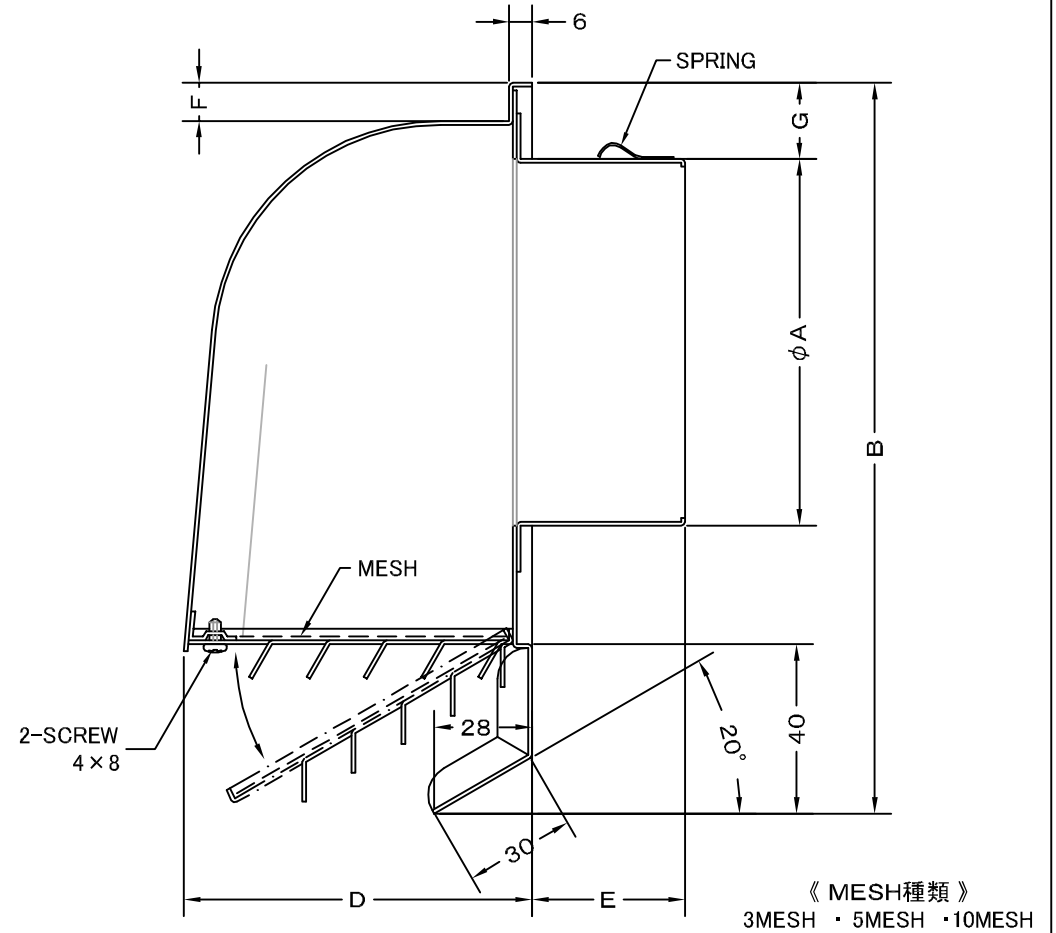

TITLE

SIZE	A	B	C	D	E	F	G	H	DUCT SIZE	Q'TTY
CFX 225MSN	220	415	320	235	75	15	28	345	# 9 (φ 225)	
CFX 250MSN	245	415	320	235	75	15	28	345	#10 (φ 250)	
CFX 300MSN	295	445	350	260	75	15	28	380	#12 (φ 300)	

材質	SUS 304 , 0.5t	
表面仕上	シルバー焼付塗装仕上ゲ	
図面名称	ステンレス製金網付特殊水切り付パイプフード (大口径・ガラリ開閉タイプ)	型式 CFX-MSN
承認	検図	製図
H. T	H. K	H. A
設計	設計	設計
K. N	K. N	K. N
尺度	FREE	図番 SA034049A
作成日	2005・10・01	

SEIHO

西邦工業株式会社