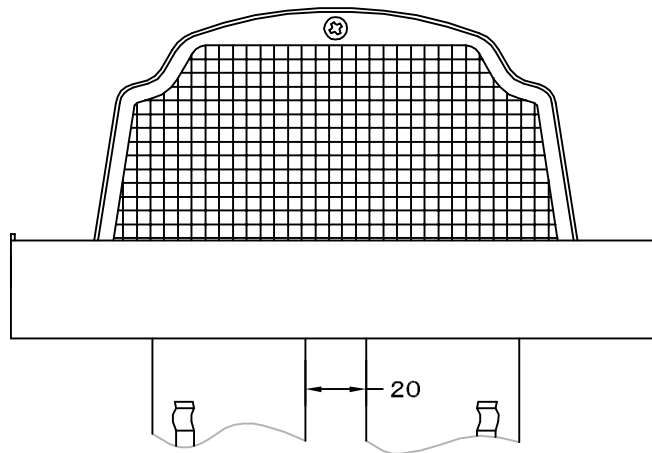

TITLE

《 MESH種類 》
5MESH・10MESH

材質	SUS 304 , 0.5t		
表面仕上	シルバー焼付塗装仕上ゲ		
図面名称	ステンレス製特殊水切り付パイプフード (オプション金網開閉タイプ・二管路管用)		型式 CFNK 125MS < OP >
承認	検図	製図	設計
H. T	H. K	H. A	K. N
尺度		FREE	
作成日		2005・10・01	
図番			SA034087A