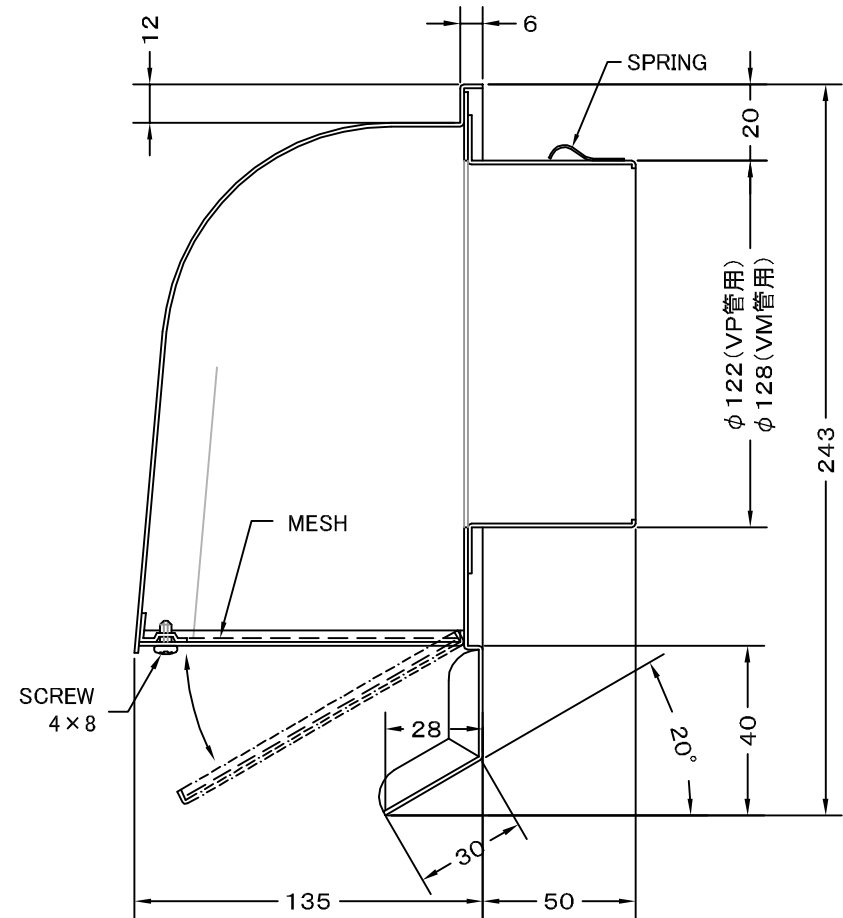

TITLE

《 MESH種類 》
5MESH・10MESH

材質	SUS 304 , 0.5t		
表面仕上	シルバー焼付塗装仕上ゲ		
図面名称	ステンレス製特殊水切り付パイプフード (オプション金網開閉タイプ・二管路管用)		型式 CFNK 125MS < OP >
承認	検図	製図	設計
H. T	H. K	H. A	K. N
尺度		FREE	
作成日		2005・10・01	
図番			SA034087A