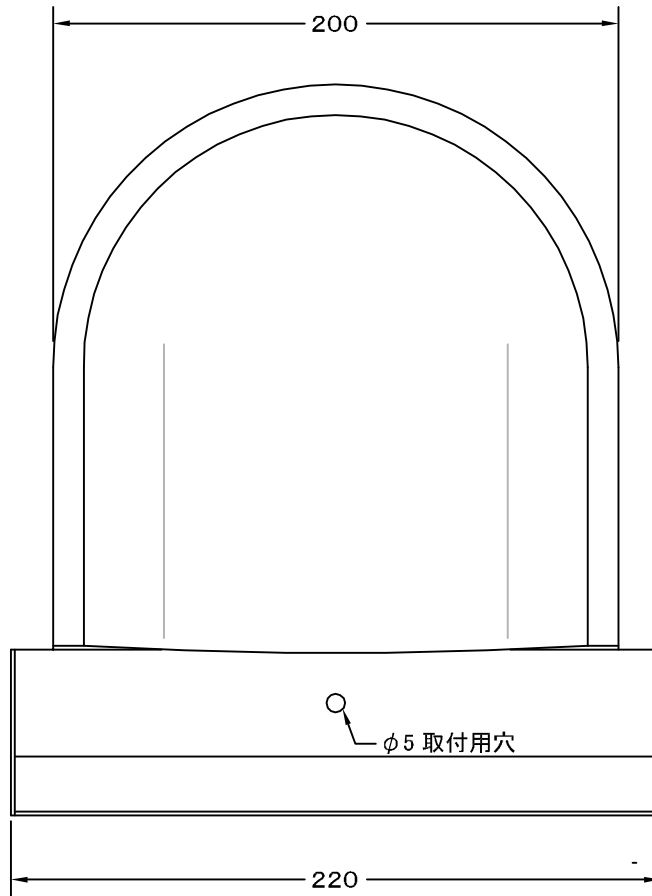

TITLE

《 MESH種類 》
5MESH・10MESH

材質	SUS 304 , 0.5t		
表面仕上	シルバー焼付塗装仕上ゲ		
図面名称	ステンレス製特殊水切り付パイプフード (オプション金網開閉タイプ・二管路管用)		型式 CFNK 125MS < OP >
承認	検図	製図	設計
H. T	H. K	H. A	K. N
尺度		FREE	
作成日		2005・10・01	
図番			SA034087A