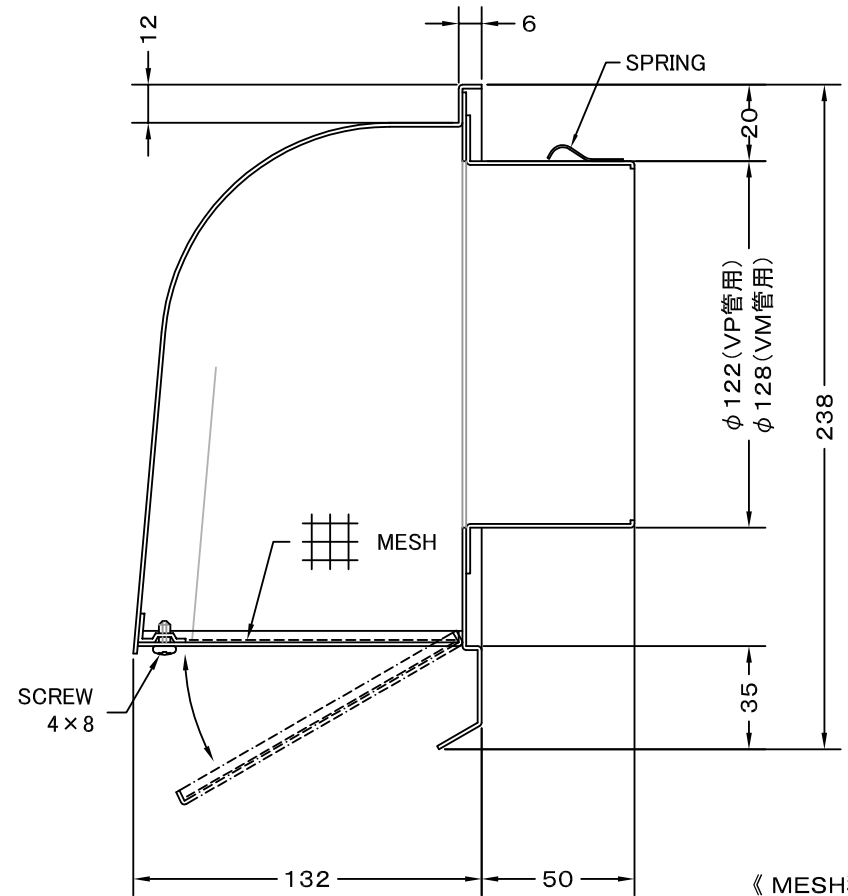

TITLE

《 MESH種類 》
3MESH・5MESH・10MESH

材質	ALUMINUM, 1.0t		
表面仕上	銀色アルマイト加工		
図面名称	アルミ製深型パイプフード (オプション金網開閉タイプ・二管路管用)		型式 CFNK 125 〈 OP 〉
承認	検図	製図	設計
H. T	H. K	H. A	K. N
尺度		FREE	図番 SI032087B
作成日		2005・10・01	