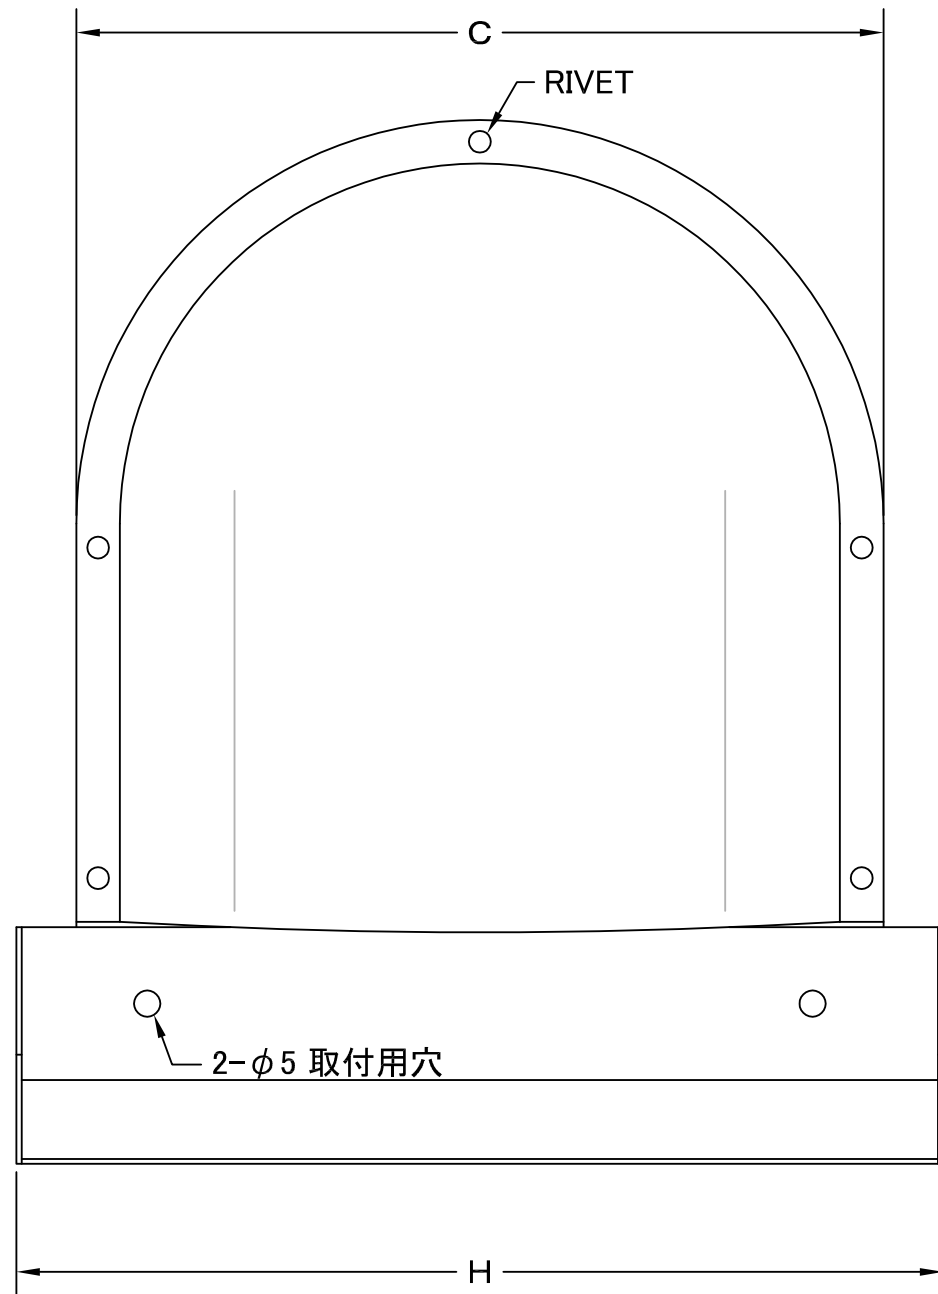

TITLE

SIZE	A	B	C	D	E	F	G	H	DUCT SIZE	Q'TTY
CFN 225M	220	415	320	235	75	15	28	345	# 9(φ 225)	
CFN 250M	245	415	320	235	75	15	28	345	#10(φ 250)	
CFN 300M	295	415	320	235	75	15	28	345	#12(φ 300)	

材質	ALUMINUM , 1.0t	
表面仕上	銀色アルマイト加工	
図面名称	アルミ製ワイド水切り付深型パイプフード (大口径・オプション金網開閉タイプ)	型式 CFN-M < OP >
承認	検図	製図
H. T	H. K	H. A
設計	設計	尺度
K. N	K. N	FREE
		2005・10・01
		図番
		SI034089B