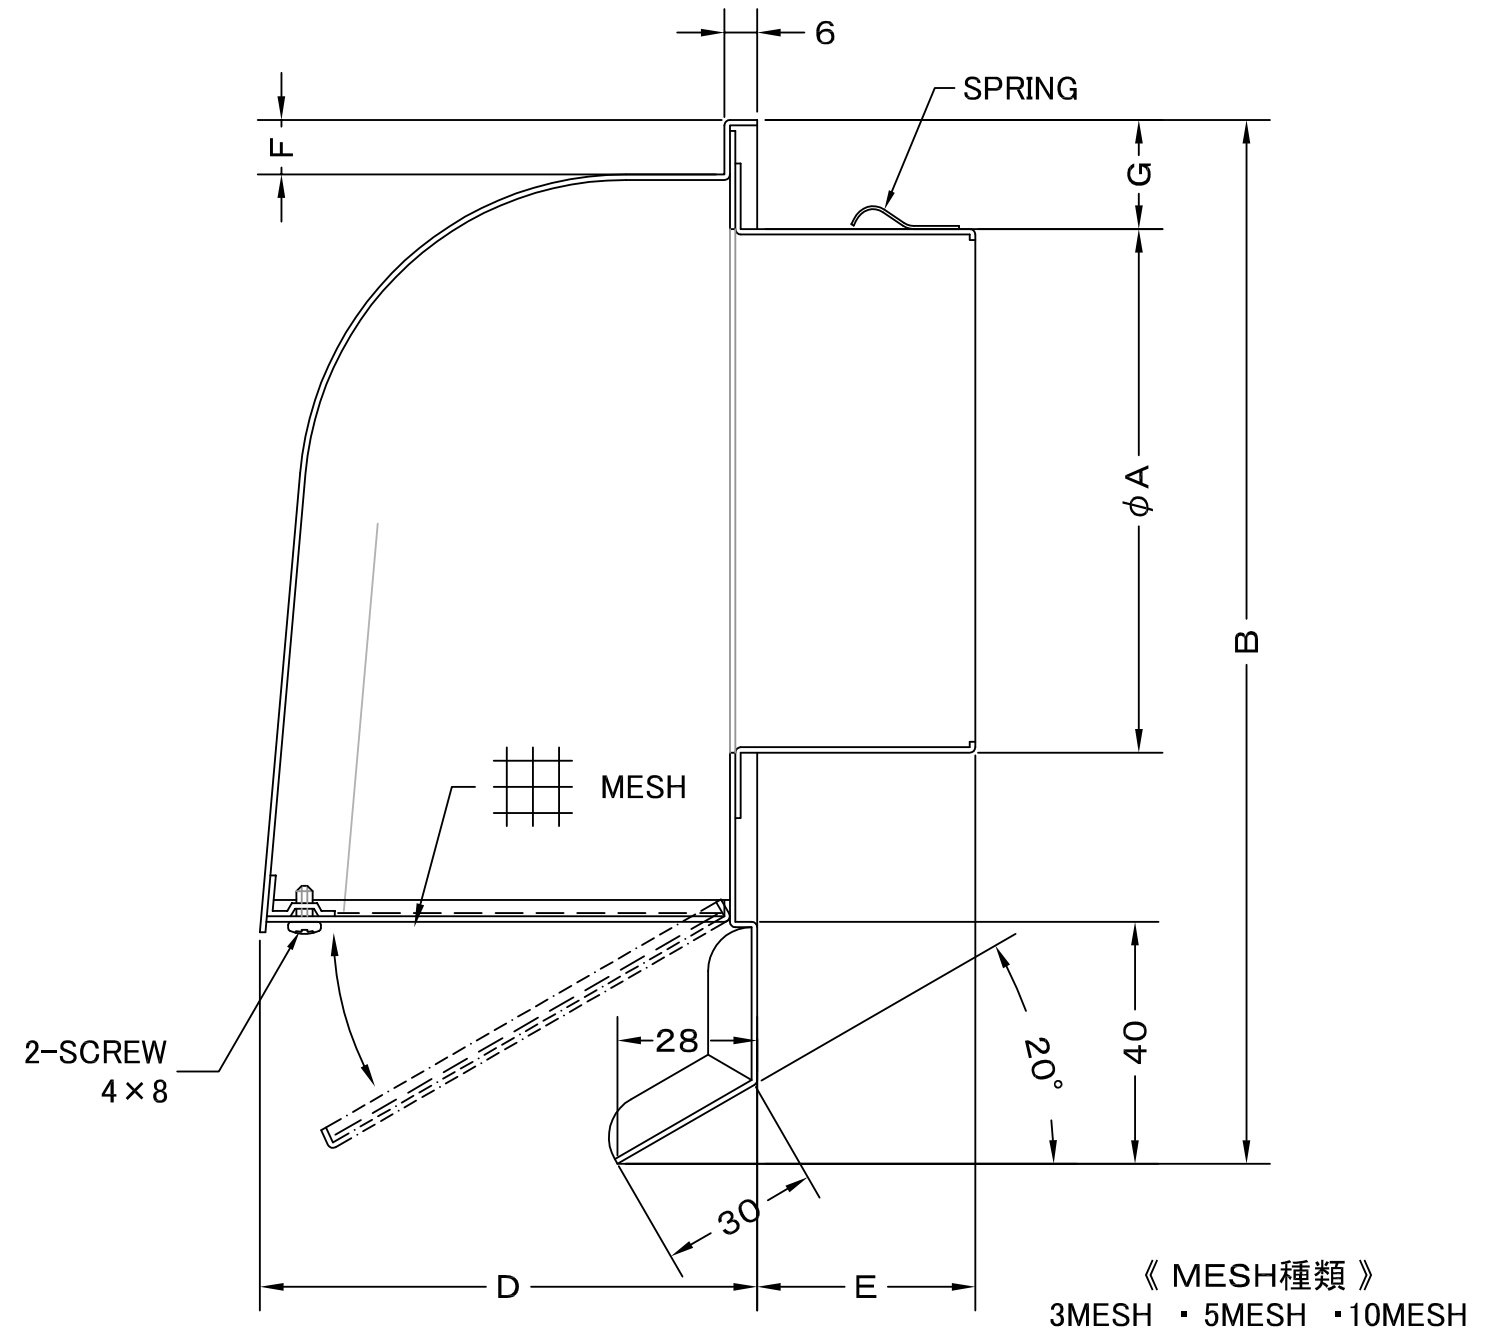

TITLE

SIZE	A	B	C	D	E	F	G	H	DUCT SIZE	Q'TTY
CFN 225M	220	415	320	235	75	15	28	345	# 9(φ 225)	
CFN 250M	245	415	320	235	75	15	28	345	#10(φ 250)	
CFN 300M	295	415	320	235	75	15	28	345	#12(φ 300)	

材質	ALUMINUM , 1.0t	
表面仕上	銀色アルマイト加工	
図面名称	アルミ製ワイド水切り付深型パイプフード (大口径・オプション金網開閉タイプ)	型式 CFN-M < OP >
承認	検図	製図
H. T	H. K	H. A
設計	設計	尺度
K. N	K. N	FREE
		2005・10・01
		図番
		SI034089B