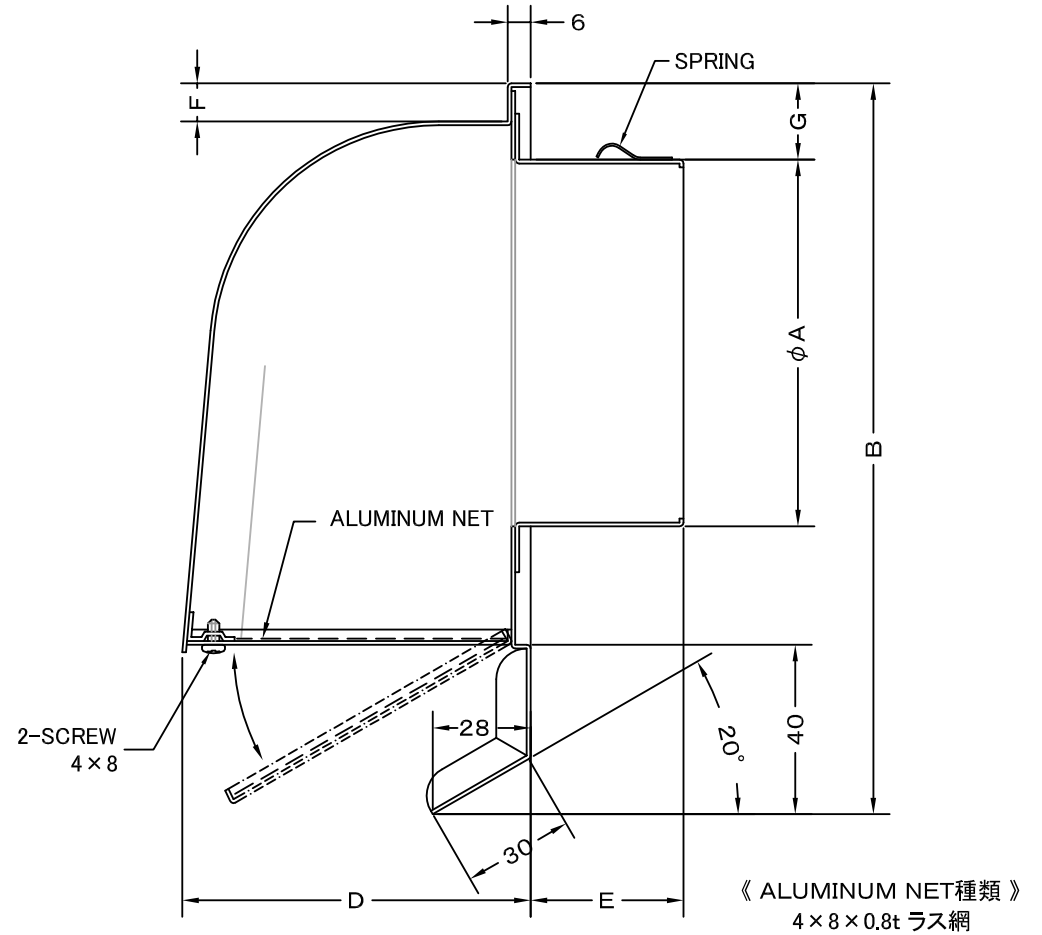

TITLE

SIZE	A	B	C	D	E	F	G	H	DUCT SIZE	Q'TTY
CFN 225M	220	415	320	235	75	15	28	345	# 9(φ 225)	
CFN 250M	245	415	320	235	75	15	28	345	#10(φ 250)	
CFN 300M	295	415	320	235	75	15	28	345	#12(φ 300)	

材質	ALUMINUM, 1.0t	
表面仕上	銀色アルマイト加工	
図面名称	アルミ製ワイド水切り付深型パイプフード (大口径・オプションラス網開閉タイプ)	型式 CFN-M <OP>
承認	検図	製図
H. T	H. K	H. A
設計	設計	設計
K. N	K. N	K. N
尺度	FREE	図番
作成日	2005・10・01	SI034059B