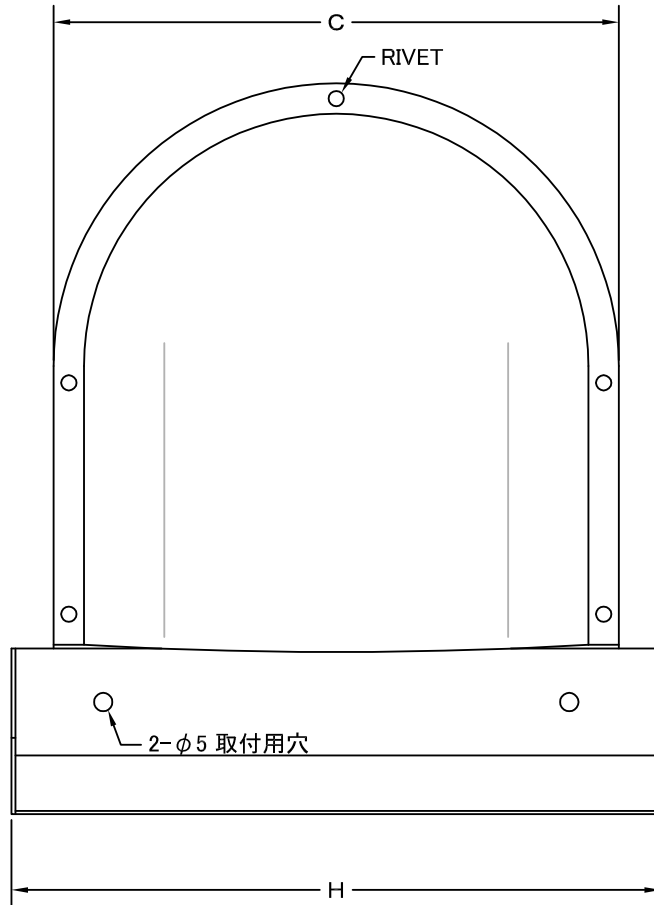

TITLE

SIZE	A	B	C	D	E	F	G	H	DUCT SIZE	Q'TTY
CFN 225M	220	415	320	235	75	15	28	345	# 9(φ 225)	
CFN 250M	245	415	320	235	75	15	28	345	#10(φ 250)	
CFN 300M	295	415	320	235	75	15	28	345	#12(φ 300)	

材質	ALUMINUM, 1.0t	
表面仕上	銀色アルマイト加工	
図面名称	アルミ製ワイド水切り付深型パイプフード (大口径・オプションラス網開閉タイプ)	型式 CFN-M <OP>
承認	検図	製図
H. T	H. K	H. A
設計	設計	設計
K. N	K. N	K. N
尺度	FREE	図番
作成日	2005・10・01	SI034059B