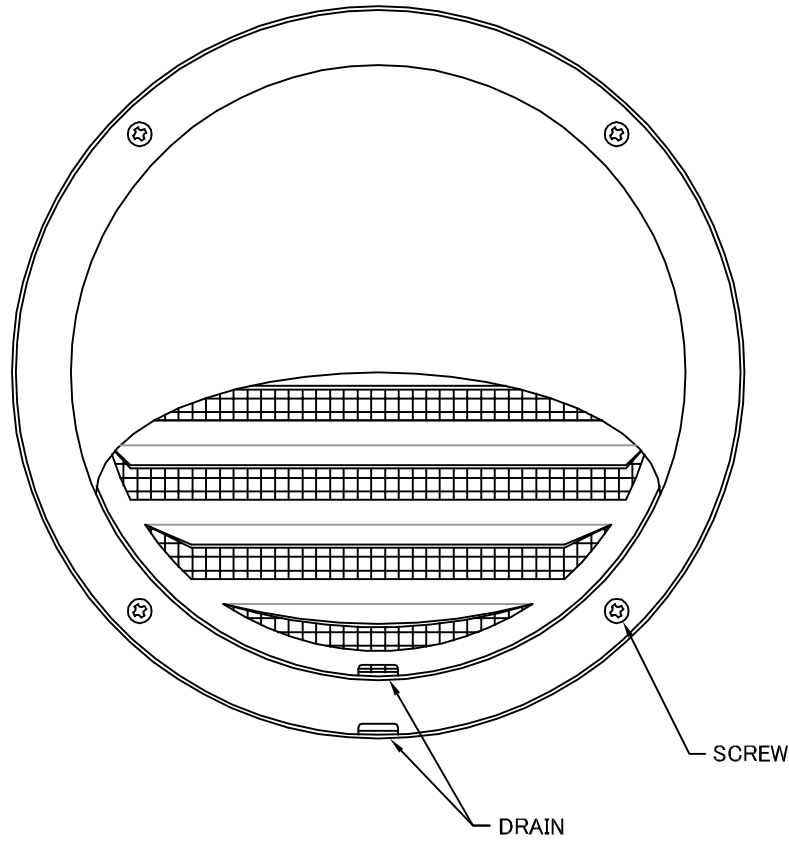

TITLE

SIZE	A	B	C	D	E	F	G	DUCT SIZE	Q'TTY
AFZ 75SN	72	157	130	102	55	20	17	# 3(ϕ 75)	
AFZ 100SN	97	157	130	102	55	20	17	# 4(ϕ 100)	
AFZ 125SN	122	208	180	131	55	20	22	# 5(ϕ 125)	
AFZ 150SN	147	208	180	131	60	20	22	# 6(ϕ 150)	
AFZ 175SN	170	274	240	161	65	20	22	# 7(ϕ 175)	
AFZ 200SN	197	274	240	161	80	20	22	# 8(ϕ 200)	

材質	SUS 304 , 0. 5t	
表面仕上	シルバー焼付塗装仕上ゲ	
図面名称	ステンレス製金網付丸型セルフード (低圧損型・フード脱着式)	型式 AFZ-SN
承認	検図	製図
H. T	H. K	H. A
設計	設計	設計
K. N	K. N	K. N
尺度	FREE	図番 SA027040A
作成日	2005・10・01	
		<h1>西邦工業株式会社</h1>