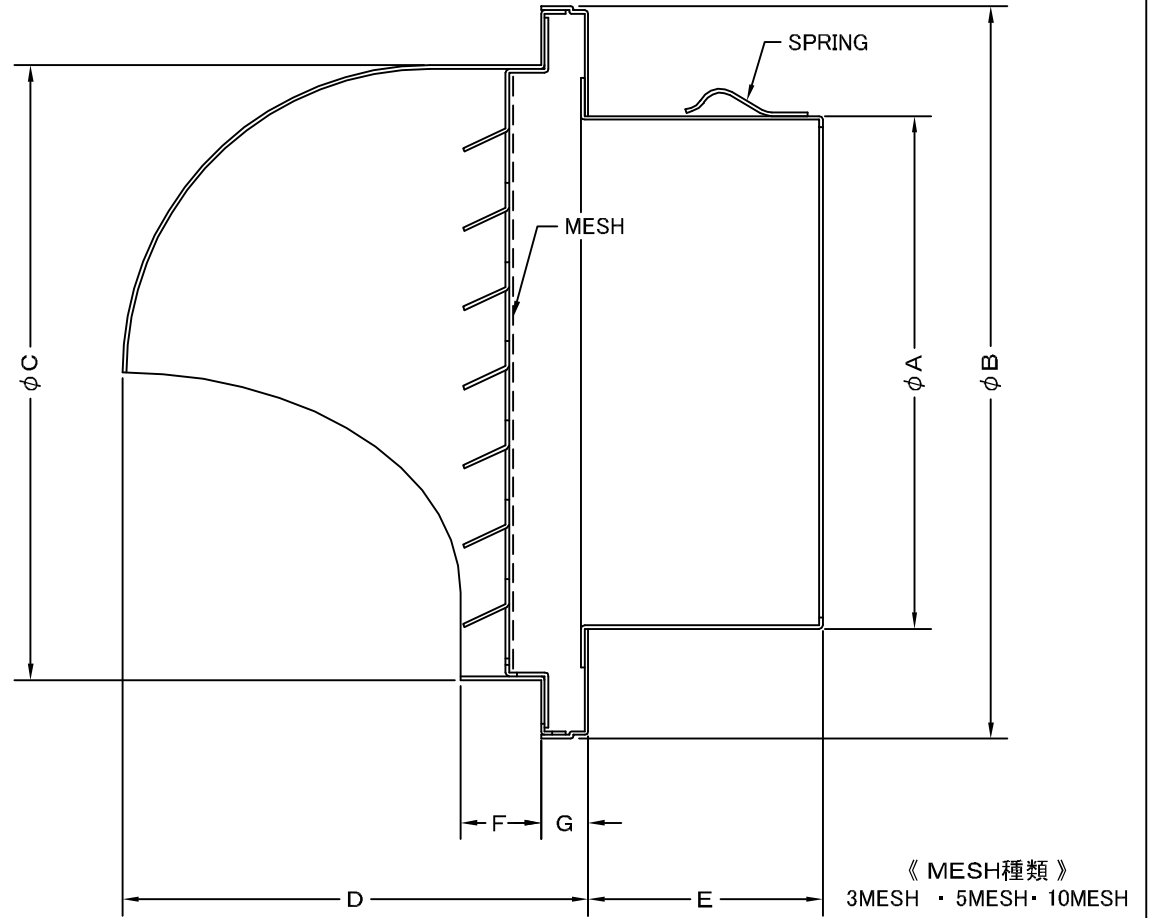

TITLE

SIZE	A	B	C	D	E	F	G	DUCT SIZE	Q'TTY
AFZ 75SN	72	157	130	102	55	20	17	# 3(ϕ 75)	
AFZ 100SN	97	157	130	102	55	20	17	# 4(ϕ 100)	
AFZ 125SN	122	208	180	131	55	20	22	# 5(ϕ 125)	
AFZ 150SN	147	208	180	131	60	20	22	# 6(ϕ 150)	
AFZ 175SN	170	274	240	161	65	20	22	# 7(ϕ 175)	
AFZ 200SN	197	274	240	161	80	20	22	# 8(ϕ 200)	

材質	SUS 304 , 0. 5t	
表面仕上	シルバー焼付塗装仕上ゲ	
図面名称	ステンレス製金網付丸型セルフード (低圧損型・フード脱着式)	型式 AFZ-SN
承認	検図	製図
H. T	H. K	H. A
設計	設計	設計
K. N	K. N	K. N
尺度	FREE	図番 SA027040A
作成日	2005・10・01	
		<h1>西邦工業株式会社</h1>