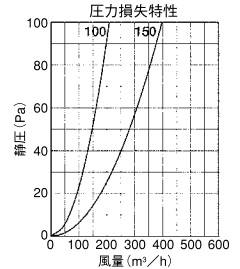

外壁用ステンレス製換気口〈パイプフード〉

Stainless Steel VentCaps

KKN-YMS

〈金網型3メッシュ ワイド水切付〉

フェイス脱着式

- 材質 SUS304
- 仕上 シルバー焼付塗装
- フェイス脱着式

金網付製品	型式
10メッシュ	KKN-YMS 10M
5メッシュ	KKN-YMS 5M

Dimensions