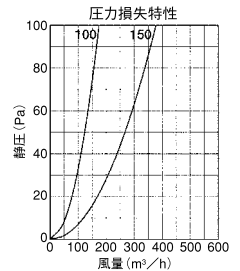

KKND-YMSC

〈金網型3メッシュ ワイド水切付 防火ダンパー付〉

フェイス脱着式

**特防火設備
適合品**

**前フューズ
Front Fuse**

- 材質 フェイス:SUS304
FD:SUS304 1.5t
- 仕上 シルバー焼付塗装
- フェイス脱着式
- 温度フューズ 標準72℃
オプション
120℃・180℃

Dimensions

*指定色は日塗工の番号でご指定下さい。