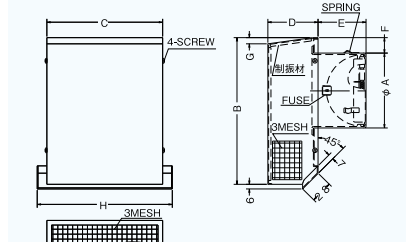

KKND-YMSC

〈金網型3メッシュ ワイド水切付 防火ダンパー付〉

フェイス脱着式

**特防火設備
適合品**

**前フューズ
Front Fuse**

- 材質 フェイス:SUS304
FD:SUS304 1.5t
- 仕上 シルバー焼付塗装
- フェイス脱着式
- 温度フューズ 標準72℃
オプション
120℃・180℃

Dimensions

*指定色は日塗工の番号でご指定下さい。