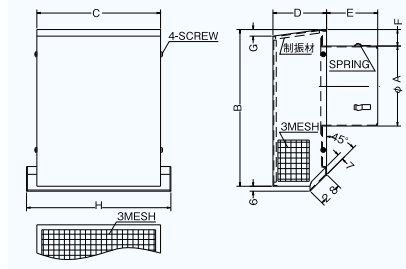

外壁用ステンレス製換気口〈パイプフード〉

Stainless Steel VentCaps

KKN-YMS

〈金網型3メッシュ ワイド水切付〉

フェイス脱着式

- 材質 SUS304
- 仕上 シルバー焼付塗装
- フェイス脱着式

金網付製品	型式
10メッシュ	KKN-YMS 10M
5メッシュ	KKN-YMS 5M

Dimensions