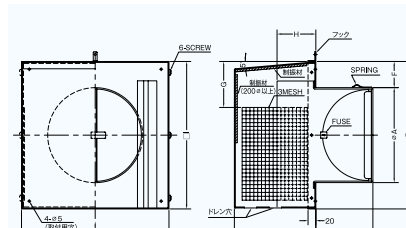

★サイズによっては受注生産となります。※上記価格は消費税抜きの価格です。

KKND-YSC

〈金網型3メッシュ 防火ダンパー付〉

**Rear Fuse
後フューズ**

- 材質 フェイス:SUS304
FD:SUS304 1.5t
- 仕上 シルバー焼付塗装
- 温度フューズ 標準72℃
オプション
120℃・180℃

Dimensions

*指定色は日塗工の番号でご指定下さい。

Model	A	B	C	D	E	F	G	H	I	標準価格	指定色加算
KKND100YSC	97	200	200	150	67	52	63	70	170	¥20,000	¥3,600
KKND150YSC	147	250	250	180	97	52	78	85	220	¥25,500	¥4,200
KKND200YSC	197	300	300	200	117	52	94	95	260	¥32,300	¥5,400
KKND250YSC	247	380	380	210	147	68	119	100	340	¥47,400	¥9,000