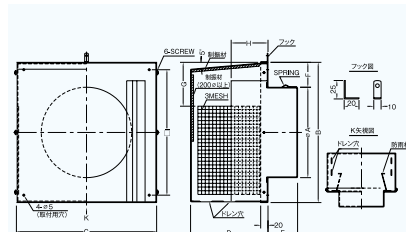

- ●材質 SUS304
- ●仕上 シルバー焼付塗装

金網付製品	型式
10メッシュ	KKN-YS 10M
5メッシュ	KKN-YS 5M

Dimensions

*指定色は日塗工の番号でご指定下さい。

Model	A	B	C	D	E	F	G	H	I	標準価格	指定色加算
KKN100YS	97	200	200	150	55	52	63	70	170	¥17,800	¥3,600
KKN150YS	147	250	250	180	60	52	78	85	220	¥22,400	¥4,200
KKN200YS	197	300	300	200	80	52	94	95	260	¥27,800	¥5,400
KKN250YS	245	380	380	210	80	68	119	100	340	¥39,900	¥9,000
KKN300YS	295	450	450	250	80	78	170	120	410	¥52,500	¥15,000

★サイズによっては受注生産となります。※上記価格は消費税抜きの価格です。