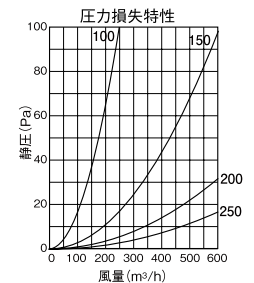

★サイズによっては受注生産となります。※上記価格は消費税抜きの価格です。

KKND-YSC

〈金網型3メッシュ 防火ダンパー付〉

**Rear Fuse
後フューズ**

- 材質 フェイス:SUS304
FD:SUS304 1.5t
- 仕上 シルバー焼付塗装
- 温度フューズ 標準72℃
オプション
120℃・180℃

Dimensions

*指定色は日塗工の番号でご指定下さい。

Model	A	B	C	D	E	F	G	H	I	標準価格	指定色加算
KKND100YSC	97	200	200	150	67	52	63	70	170	¥20,000	¥3,600
KKND150YSC	147	250	250	180	97	52	78	85	220	¥25,500	¥4,200
KKND200YSC	197	300	300	200	117	52	94	95	260	¥32,300	¥5,400
KKND250YSC	247	380	380	210	147	68	119	100	340	¥47,400	¥9,000