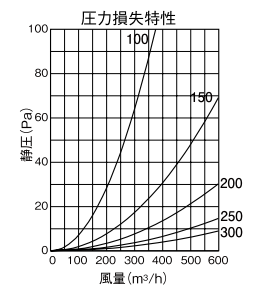

- ●材質 SUS304
- ●仕上 シルバー焼付塗装

金網付製品	型式
10メッシュ	KKN-YS 10M
5メッシュ	KKN-YS 5M

Dimensions

*指定色は日塗工の番号でご指定下さい。

Model	A	B	C	D	E	F	G	H	I	標準価格	指定色加算
KKN100YS	97	200	200	150	55	52	63	70	170	¥17,800	¥3,600
KKN150YS	147	250	250	180	60	52	78	85	220	¥22,400	¥4,200
KKN200YS	197	300	300	200	80	52	94	95	260	¥27,800	¥5,400
KKN250YS	245	380	380	210	80	68	119	100	340	¥39,900	¥9,000
KKN300YS	295	450	450	250	80	78	170	120	410	¥52,500	¥15,000

★サイズによっては受注生産となります。※上記価格は消費税抜きの価格です。