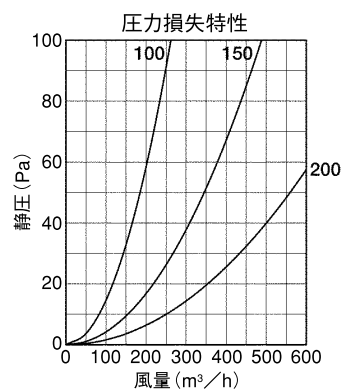

GFN-BS

〈深型 厚型 金網3メッシュ 防音タイプ 下部着脱タイプ〉

- 材質 SUS304
吸音材:ポリエチレンフォーム
- 仕上 シルバー焼付塗装

金網付製品	型式
10メッシュ	GFN-BS 10M
5メッシュ	GFN-BS 5M

Dimensions *指定色は日塗工の番号でご指定下さい。

Model	A	B	C	D	E	F	G	H	J	標準価格	指定色加算
GFN 75BS	72	227	56	108	43	24	29	202	186	¥12,600	¥1,500
GFN100BS	97	227	44	108	58	24	29	202	186	¥12,600	¥1,500
GFN125BS	122	289	56	123	43	29	36	256	236	¥18,400	¥2,000
GFN150BS	147	289	44	123	88	29	36	256	236	¥18,400	¥2,000
GFN175BS	170	372	58	148	53	29	40	316	293	¥27,000	¥3,300
GFN200BS	197	372	43	148	108	29	40	316	293	¥27,000	¥3,300

Dimensions *指定色は日塗工の番号でご指定下さい。

Model	A	B	C	D	E	F	G	H	J	標準価格	指定色加算
GFND 75BSC	72	227	56	108	42	24	29	202	186	¥15,100	¥1,500
GFND100BSC	97	227	44	108	57	24	29	202	186	¥15,100	¥1,500
GFND125BSC	122	289	56	123	72	29	36	256	236	¥22,100	¥2,000
GFND150BSC	147	289	44	123	87	29	36	256	236	¥22,100	¥2,000
GFND175BSC	172	372	58	148	97	29	40	316	293	¥31,900	¥3,300
GFND200BSC	197	372	43	148	107	29	40	316	293	¥31,900	¥3,300