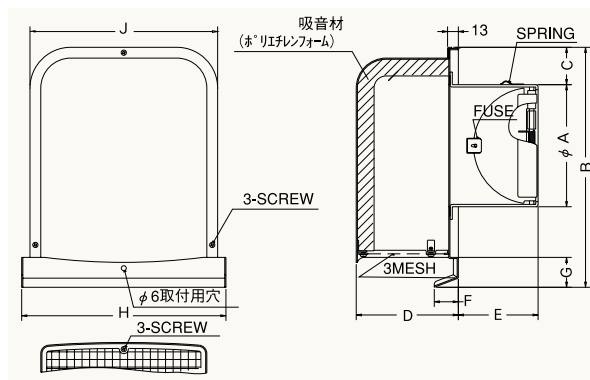

Dimensions *指定色は日塗工の番号でご指定下さい。

Model	A	B	C	D	E	F	G	H	J	標準価格	指定色加算
GFND 75BSC	72	227	56	108	42	24	29	202	186	¥15,100	¥1,500
GFND100BSC	97	227	44	108	57	24	29	202	186	¥15,100	¥1,500
GFND125BSC	122	289	56	123	72	29	36	256	236	¥22,100	¥2,000
GFND150BSC	147	289	44	123	87	29	36	256	236	¥22,100	¥2,000
GFND175BSC	172	372	58	148	97	29	40	316	293	¥31,900	¥3,300
GFND200BSC	197	372	43	148	107	29	40	316	293	¥31,900	¥3,300