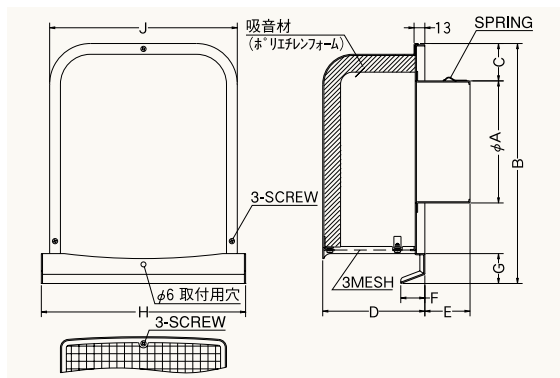

GFN-BS

〈深型 厚型 金網3メッシュ 防音タイプ 下部着脱タイプ〉

- 材質 SUS304
吸音材:ポリエチレンフォーム
- 仕上 シルバー焼付塗装

金網付製品	型式
10メッシュ	GFN-BS 10M
5メッシュ	GFN-BS 5M

Dimensions *指定色は日塗工の番号でご指定下さい。

Model	A	B	C	D	E	F	G	H	J	標準価格	指定色加算
GFN 75BS	72	227	56	108	43	24	29	202	186	¥12,600	¥1,500
GFN100BS	97	227	44	108	58	24	29	202	186	¥12,600	¥1,500
GFN125BS	122	289	56	123	43	29	36	256	236	¥18,400	¥2,000
GFN150BS	147	289	44	123	88	29	36	256	236	¥18,400	¥2,000
GFN175BS	170	372	58	148	53	29	40	316	293	¥27,000	¥3,300
GFN200BS	197	372	43	148	108	29	40	316	293	¥27,000	¥3,300