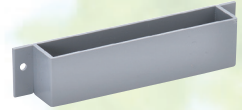

## 外壁用ドレンキャッチャー付換気口 ドレンキャッチャーシリーズ ーオプションタイプー

ダクト内側から流れ出たドレンをドレンキャッチャーが受け止め、直接壁を伝わることなく壁面の汚れを防ぎます。  
内蔵型仕様のため、フードタイプに対応しており、意匠の差異を受けることなく換気口製品を取り付けることが可能となっております。

※フードタイプ取り付け対応製品につきましてはお問い合わせください。

ドレン  
対応

- 材質 ABS樹脂
- 仕上 グレー
- 対応サイズ 100用、125用、150用
- 脱着式

### Dimensions

Model	A	B	C	D	貯水量	取付価格
100用	25	100	20	120	38cc	¥1,400
125用	25	150	20	170	57cc	¥2,500
150用	25	150	20	170	57cc	¥2,500