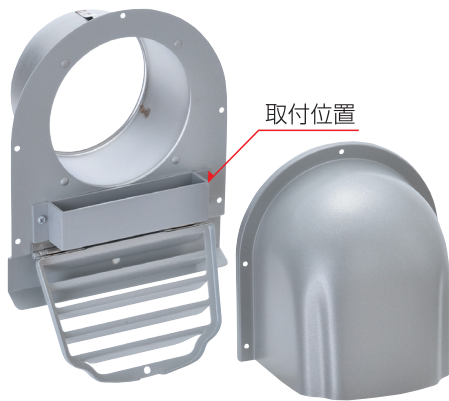

取付製品一例

■CFX-US