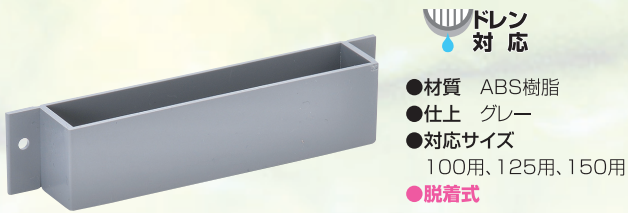

## 外壁用ドレンキャッチャー付換気口 ドレンキャッチャーシリーズ ーオプションタイプー

ダクト内側から流れ出たドレンをドレンキャッチャーが受け止め、直接壁を伝わることなく壁面の汚れを防ぎます。  
内蔵型仕様のため、フードタイプに対応しており、意匠の差異を受けることなく換気口製品を取り付けることが可能となっております。

※フードタイプ取り付け対応製品につきましてはお問い合わせください。

ドレン  
対応

- 材質 ABS樹脂
- 仕上 グレー
- 対応サイズ 100用、125用、150用
- 脱着式

### Dimensions

Model	A	B	C	D	貯水量	取付価格
100用	25	100	20	120	38cc	¥1,400
125用	25	150	20	170	57cc	¥2,500
150用	25	150	20	170	57cc	¥2,500