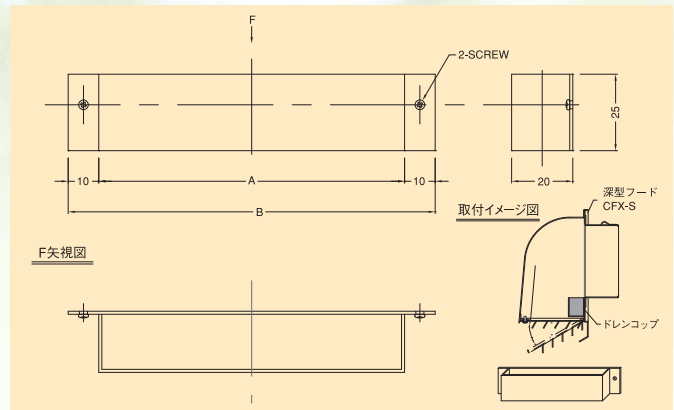

- 材質 ABS樹脂
- 仕上 グレー
- 対応サイズ 100用、125用、150用
- 脱着式

### Dimensions

Model	A	B	C	D	貯水量	取付価格
100用	25	100	20	120	38cc	¥1,400
125用	25	150	20	170	57cc	¥2,500
150用	25	150	20	170	57cc	¥2,500