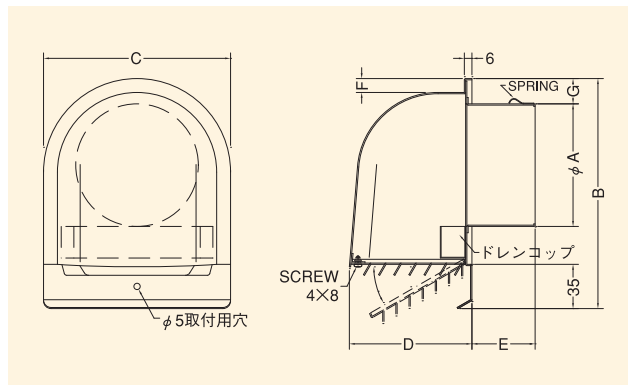

取付製品一例

■CFX-US