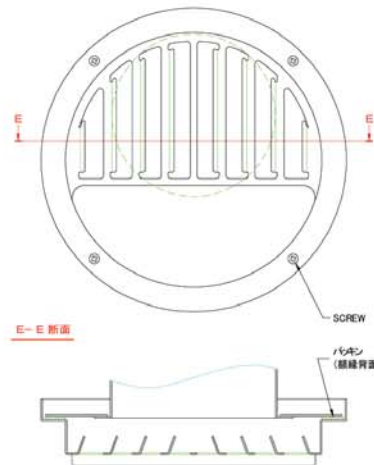

〈ドレンキャッチャー製品〉

結露水対策型ベントキャップ®

TSV-RS

結露水対策シリーズに待望のスタンダードデザイン登場！

■ 製品 ■

ドレンキャッチ型ベントキャップ / TSV-RS

* 袖壁汚れ軽減タイプとして右吹き・左吹きもあります。

[製品仕様]

材質 SUS 304
仕上 シルバー焼付塗装

Model	標準価格	金網加算	指定色加算
TSV 100RS	¥4,500	¥1,100	¥1,100

■ 特徴 ■

[結露水性能]

- ・縦ガラルイ採用により、結露水を確実にドレン受け部に導きます。
- ・差込部に設けられた止水パッキンにより、ダクト内で発生した結露水の流出を防ぎます。
- ・貯水量： 90cc

[排気性能]

- ・縦ガラルイ・差込部上偏芯の採用により、軒天井の汚れを軽減します。