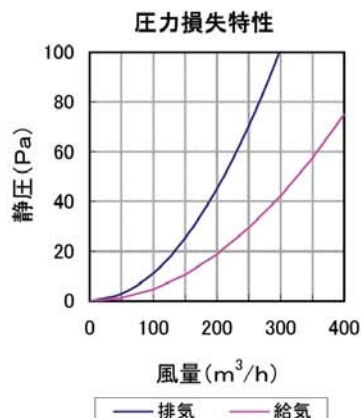

材質 SUS 304
仕上 シルバー焼付塗装

Model	標準価格	金網加算	指定色加算
TSV 100RS	¥4,500	¥1,100	¥1,100

■ 特徴 ■

[結露水性能]

- ・縦ガラルイ採用により、結露水を確実にドレン受け部に導きます。
- ・差込部に設けられた止水パッキンにより、ダクト内で発生した結露水の流出を防ぎます。
- ・貯水量： 90cc

[排気性能]

- ・縦ガラルイ・差込部上偏芯の採用により、軒天井の汚れを軽減します。