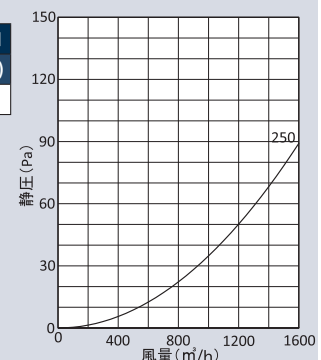

圧力損失特性

サイズ	圧力損失係数		流量係数	有効開口	
	排気	開口率		面積 (cm²)	
250	1.8	74.5%	365.9		

金網付型式

SVD-ASCN 10M
SVD-ASCN 5M
SVD-ASCN 3M