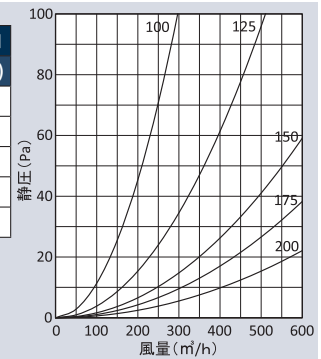

圧力損失特性

サイズ	圧力損失係数		流量係数	有効開口	
	排気	開口率		面積 (cm²)	
100	1.5	81.6%	64.2		
125	1.24	89.8%	110		
150	1.1	95.3%	168.4		
175	1.32	87.0%	209.5		
200	1.30	87.7%	275.2		

金網付型式

SVD-ASCN 10M
SVD-ASCN 5M
SVD-ASCN 3M