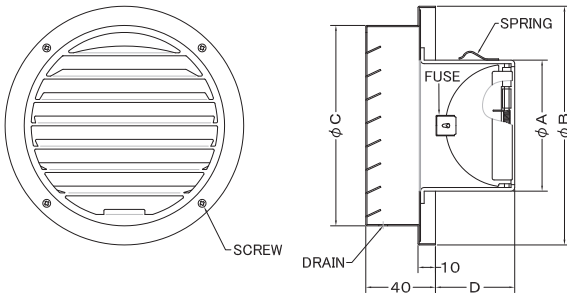

SVD-ASC (厚型 防火ダンパー付 低圧損)

材質

フェイス: SUS304
FD: SUS304 1.5t

仕上

シルバー焼付塗装

フェイス着脱式

温度フェーズ

標準 72°C
オプション 120°C・180°C

Dimensions

※指定色は日塗工の番号でご指定下さい。

Model	A	B	C	D	標準価格	金網加算	指定色加算
SVD75ASC	72	137	115	47	¥5,500	¥600	¥1,500
SVD100ASC	97	164	140	62	¥6,200	¥700	¥1,800
SVD125ASC	122	190	165	78	¥7,600	¥1,200	¥1,900
SVD150ASC	147	213	189	92	¥8,500	¥1,700	¥2,100
SVD175ASC	172	237	212	102	¥11,800	¥2,100	¥2,400
SVD200ASC	197	257	232	112	¥13,000	¥2,500	¥3,200

圧力損失特性

サイズ	圧力損失係数		流量係数	有効開口	
	排気	開口率		面積 (cm²)	
100	1.5	81.6%	64.2		
125	1.24	89.8%	110		
150	1.1	95.3%	168.4		
175	1.32	87.0%	209.5		
200	1.30	87.7%	275.2		

金網付型式

SVD-ASCN 10M
SVD-ASCN 5M
SVD-ASCN 3M

SVD-ASC 大口徑 (厚型 防火ダンパー付 低圧損)

材質

フェイス: SUS304
FD: SUS304 1.5t

仕上

シルバー焼付塗装

フェイス着脱式

温度フェーズ

標準 72°C
オプション 120°C・180°C

Dimensions

※指定色は日塗工の番号でご指定下さい。

Model	A	B	C	D	標準価格	金網加算	指定色加算
SVD250ASC	247	316	286	140	¥32,500	¥3,000	¥4,100

圧力損失特性

サイズ	圧力損失係数		流量係数	有効開口	
	排気	開口率		面積 (cm²)	
250	1.8	74.5%	365.9		

金網付型式

SVD-ASCN 10M
SVD-ASCN 5M
SVD-ASCN 3M