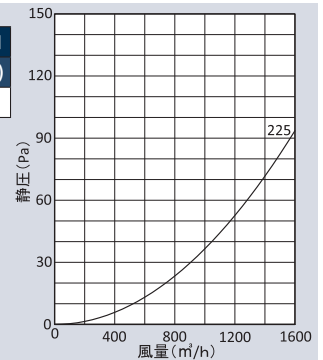

### 圧力損失特性

サイズ	圧力損失係数	流量係数	有効開口
	排気	開口率	面積 (cm <sup>2</sup> )
225	1.24	89.8%	357