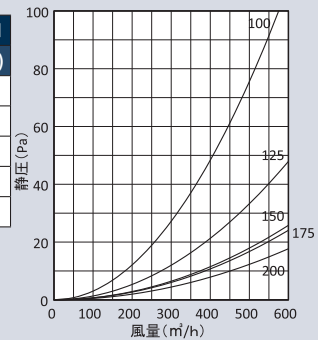

### 圧力損失特性

サイズ	圧力損失係数	流量係数	有効開口
	排気	開口率	面積 (cm <sup>2</sup> )
100	0.4	158.1%	124.7
125	0.43	152.5%	187.7
150	0.48	144.3%	254.4
175	0.83	109.8%	264.2
200	1.04	98.1%	308.1