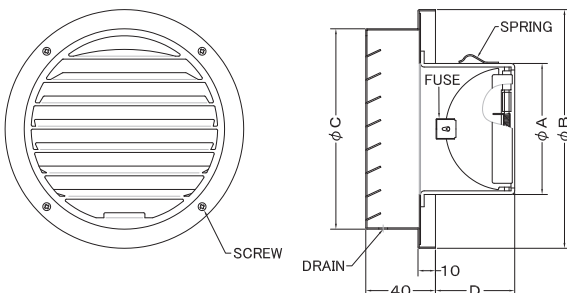

Dimensions

※指定色は日塗工の番号でご指定下さい。

Model	A	B	C	D	標準価格	金網加算	指定色加算
SVD250ASC	247	316	286	140	¥32,500	¥3,000	¥4,100