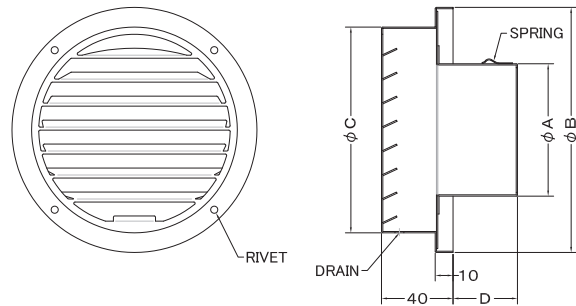

金網付型式

SV-ASN 10M
SV-ASN 5M
SV-ASN 3M

(金網付はビス止めとなります)