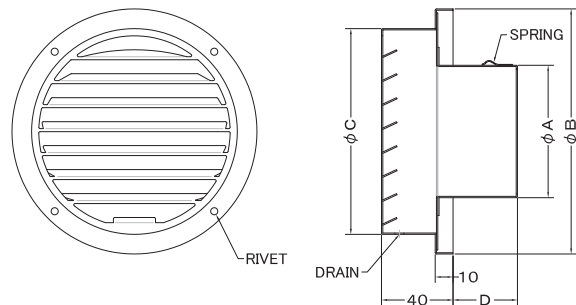

金網付型式

SV-ASN 10M
SV-ASN 5M
SV-ASN 3M

(金網付はビス止めとなります)