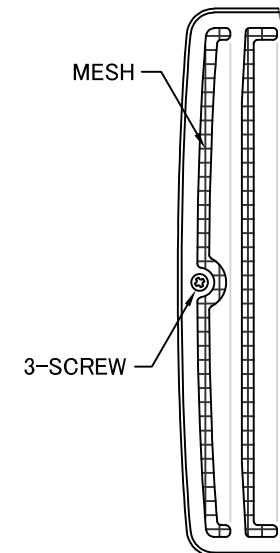

TITLE

K 矢視図

《 MESH種類 》
3MESH ・ 5MESH ・ 10MESH

SIZE	A	B	C	D	E	F	G	H	J	Q'TTY
GFXD 100BFSCN	97	227	44	108	57	24	29	202	186	
GFXD 150BFSCN	147	289	44	123	87	29	36	256	236	
GFXD 200BFSCN	197	372	43	148	107	29	40	316	293	

材質	SUS 304 , 0. 5t (FD部 : SUS 304 , 1. 5t)	
表面仕上	シルバー焼付塗装仕上げ	
図面名称	ステンレス製金網付FD付フード脱着式ワイド水切付 深型防音フード(ガラリ脱着・耐湿耐油型)	型式 GFXD-BFSCN
承認	検図	製図
K. N	I. T	S. M
設計	尺 度	FREE
T. I	作成 日	2024.03.05
図番		SC559540A

SEIHO