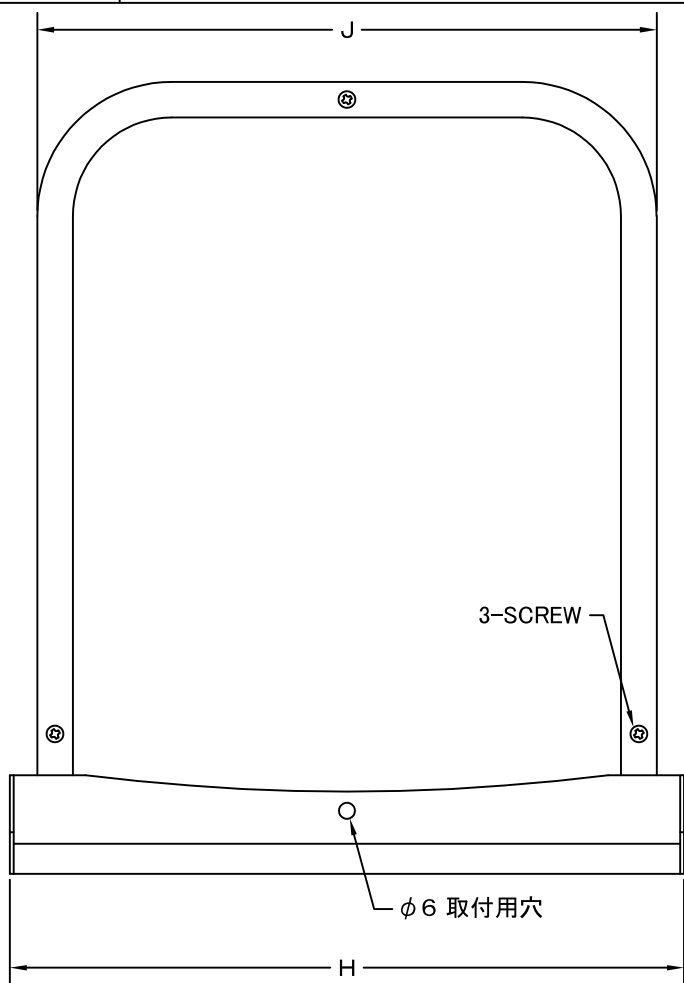

TITLE

K 矢視図

《 MESH種類 》
3MESH ・ 5MESH ・ 10MESH

SIZE	A	B	C	D	E	F	G	H	J	Q'TTY
GFXD 100BFSCN	97	227	44	108	57	24	29	202	186	
GFXD 150BFSCN	147	289	44	123	87	29	36	256	236	
GFXD 200BFSCN	197	372	43	148	107	29	40	316	293	

材質	SUS 304 , 0. 5t (FD部 : SUS 304 , 1. 5t)	
表面仕上	シルバー焼付塗装仕上げ	
図面名称	ステンレス製金網付FD付フード脱着式ワイド水切付 深型防音フード(ガラリ脱着・耐湿耐油型)	型式 GFXD-BFSCN
承認	検図	製図
K. N	I. T	S. M
設計	尺 度	FREE
T. I	作成 日	2024.03.05
図番		SC559540A

SEIHO