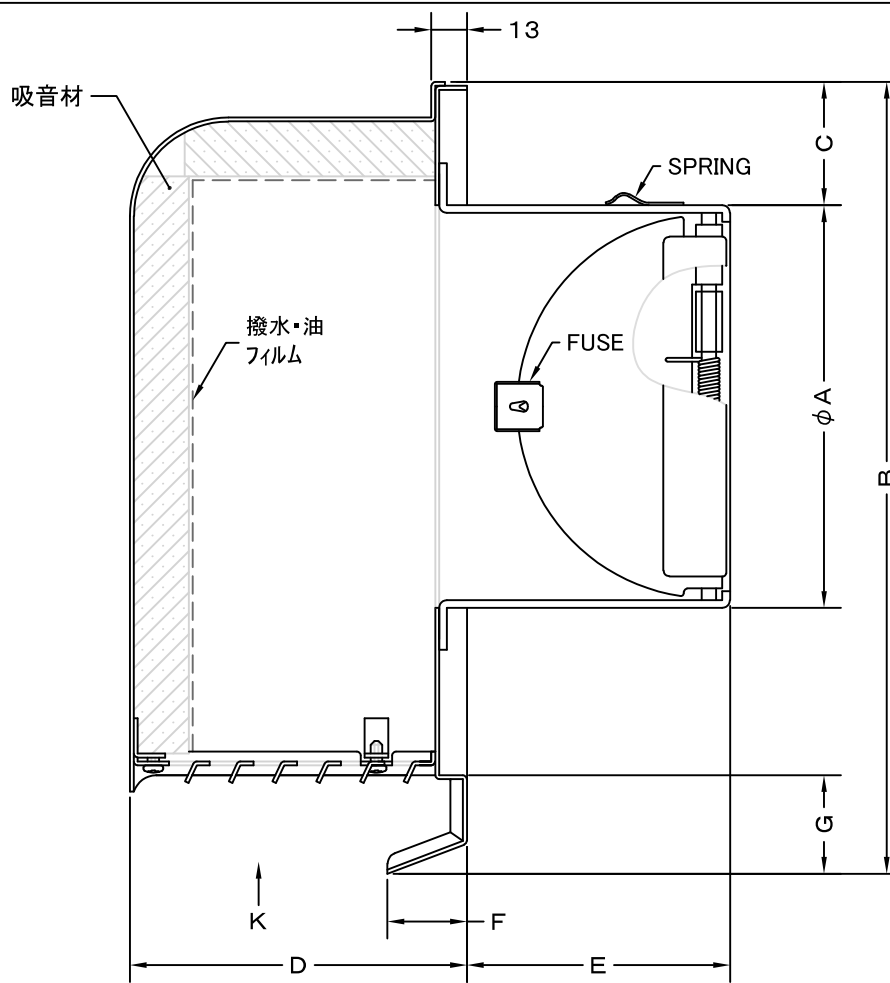

TITLE

K 矢視図

《 MESH種類 》
3MESH ・ 5MESH ・ 10MESH

SIZE	A	B	C	D	E	F	G	H	J	Q'TTY
GFXD 100BFSCN	97	227	44	108	57	24	29	202	186	
GFXD 150BFSCN	147	289	44	123	87	29	36	256	236	
GFXD 200BFSCN	197	372	43	148	107	29	40	316	293	

材質	SUS 304 , 0. 5t (FD部 : SUS 304 , 1. 5t)	
表面仕上	シルバー焼付塗装仕上げ	
図面名称	ステンレス製金網付FD付フード脱着式ワイド水切付 深型防音フード(ガラリ脱着・耐湿耐油型)	型式 GFXD-BFSCN
承認	検図	製図
K. N	I. T	S. M
設計	尺 度	FREE
T. I	作成 日	2024.03.05
図番		SC559540A

SEIHO